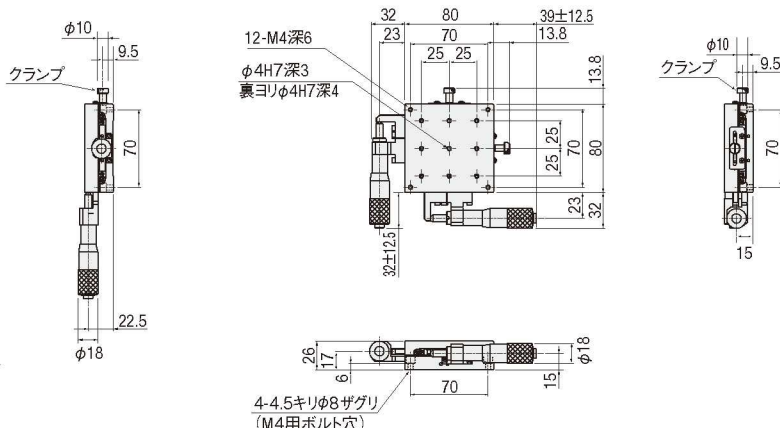

外形寸法図

BSS23-80A

BSS23-80C

BSS23-100A

BSS23-100C

手動直動

X

XY

Z

水平面Z

XZ

水平面XZ

XYZ

水平面XYZ

ゴニオ

回転