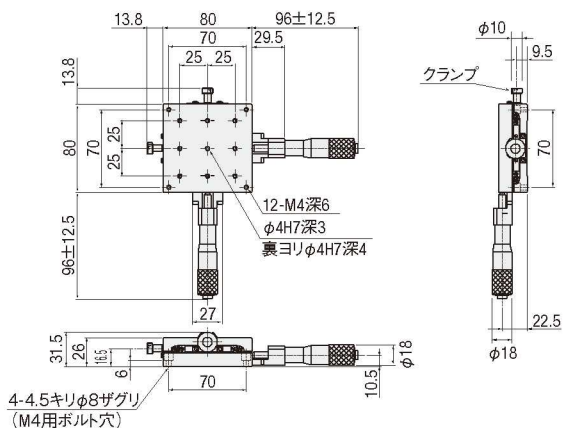

外形寸法図

BSS23-80A

BSS23-80C

BSS23-100A

BSS23-100C

手動直動

X

XY

Z

水平面Z

XZ

水平面XZ

XYZ

水平面XYZ

ゴニオ

回転

ユニット

アクセサリ

リニア
ボール

クロス
ローラ

アリ式

- 25
- 30
- 40
- 50
- 60
- 70
- 80
- 100
- 120
- その他