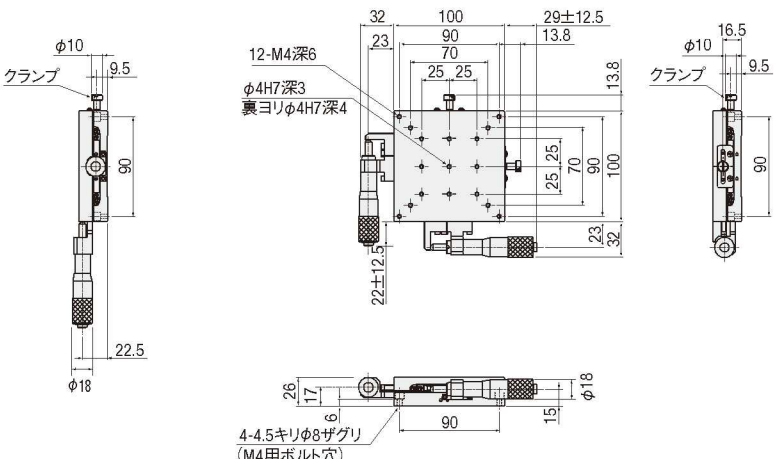

外形寸法図

BSS23-80A

BSS23-80C

BSS23-100A

BSS23-100C

手動直動

X

XY

Z

水平面Z

XZ

水平面XZ

XYZ

水平面XYZ

ゴニオ

回転

ユニット

アクセサリ

リニア
ボール

クロス
ローラ

アリ式

- 25
- 30
- 40
- 50
- 60
- 70
- 80
- 100
- 120
- その他