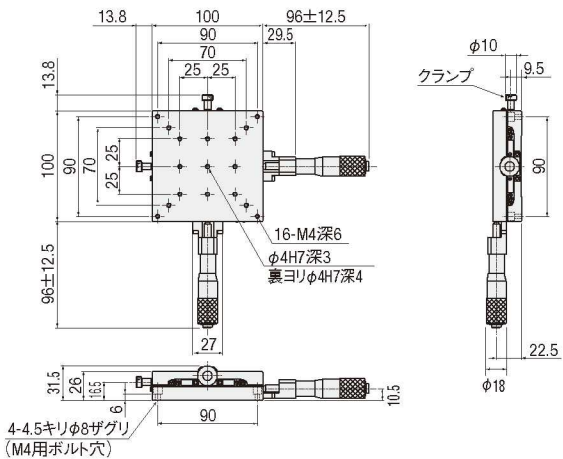

外形寸法図

BSS23-80A

BSS23-80C

BSS23-100A

BSS23-100C

手動直動

X

XY

Z

水平面Z

XZ

水平面XZ

XYZ

水平面XYZ

ゴニオ

回転

ユニット

アクセサリ

リニア
ボール

クロス
ローラ

アリ式

- 25
- 30
- 40
- 50
- 60
- 70
- 80
- 100
- 120
- その他