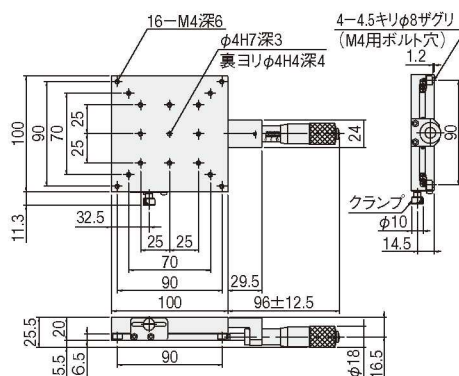

外形寸法図

BSS16-100A

BSS16-100AR

BSS16-100AZ

BSS16-100AZR

BSS16-100C

BSS16-100CR

BSS16-100CZ

BSS16-100CZR

手動直動

X

XY

Z

水平面Z

XZ

水平面XZ