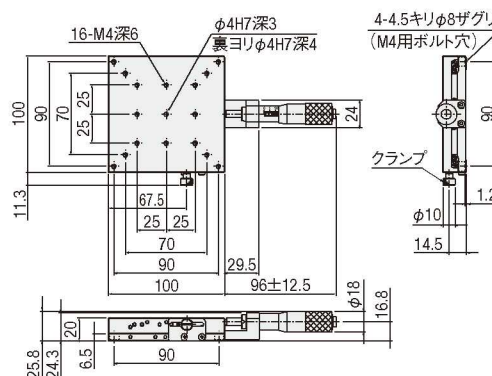

外形寸法図

BSS16-100A

BSS16-100AR

BSS16-100AZ

BSS16-100AZR

BSS16-100C

BSS16-100CR

BSS16-100CZ

BSS16-100CZR

手動直動

X

XY

Z

水平面Z

XZ

水平面XZ