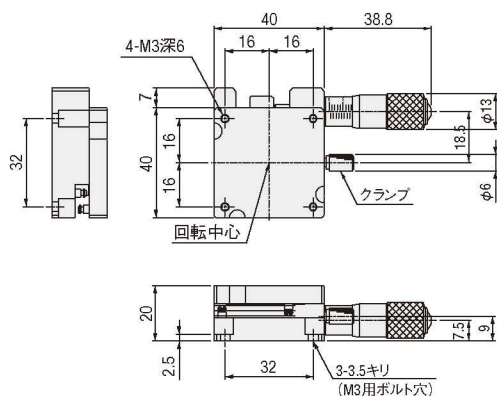

外形寸法図

BRE04020

BRE06020

手動回転

X

XY

Z

水平面Z

XZ

水平面XZ

XYZ

水平面XYZ

ゴニオ

回転

ユニット

アクセサリ

リニア
ボール

クロス
ローラ

アリ式

25

30

40

50

60