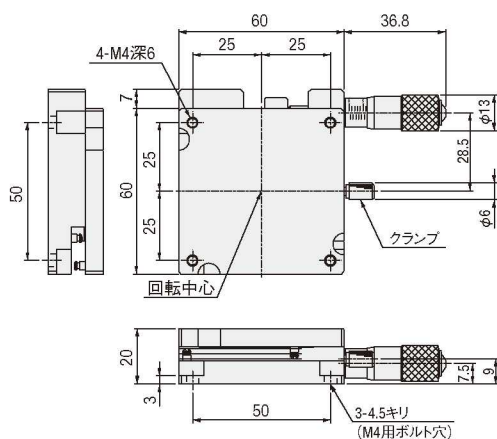

外形寸法図

BRE04020

BRE06020

手動回転

X

XY

Z

水平面Z

XZ

水平面XZ

XYZ

水平面XYZ

ゴニオ

回転

ユニット

アクセサリ

リニア
ボール

クロス
ローラ

アリ式

25

30

40

50

60