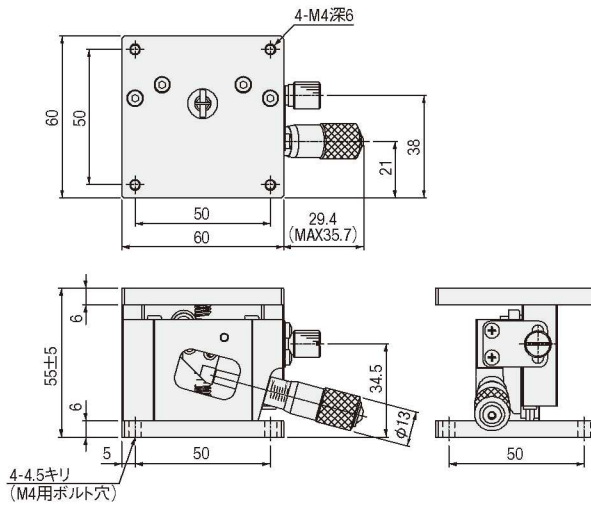

外形寸法図

BHE04006

BHE06010

手動直動

X

XY

Z

水平面Z

XZ

水平面XZ

XYZ

水平面XYZ

ゴニオ

回転

ユニット

アクセサリ

リア
ボール

クロス
ローラ

アリ式

25

30

40

50

60