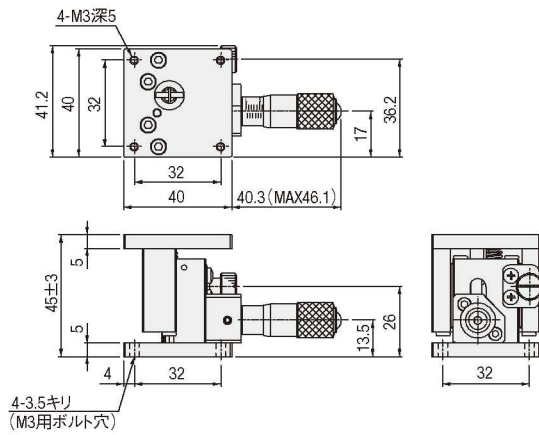

外形寸法図

BHE04006

BHE06010

手動直動

X

XY

Z

水平面Z

XZ

水平面XZ

XYZ

水平面XYZ

ゴニオ

回転

ユニット

アクセサリ

リア
ボール

クロス
ローラ

アリ式

25

30

40

50

60