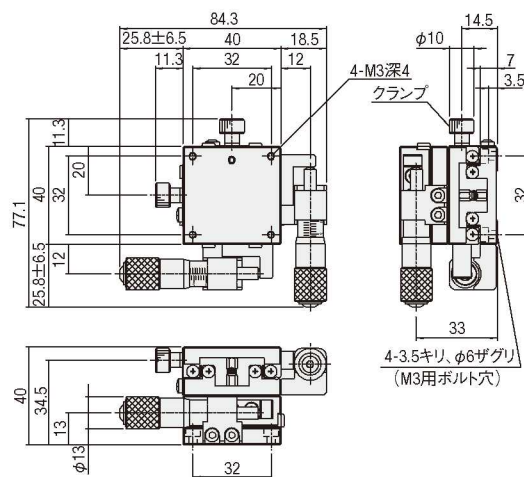

外形寸法図

BYT04013-CL

BYT04013-CR

BYT06013-CL

BYT06013-CR

手動直動

X

XY

Z

水平面Z

XZ

水平面XZ

XYZ

水平面XYZ

ゴニオ

回転

ユニット

アクセサリ

リニア
ボール

クロス
ローラ

アリ式

- 25
- 30
- 40
- 50
- 60
- 70
- 80
- 100
- 120
- その他