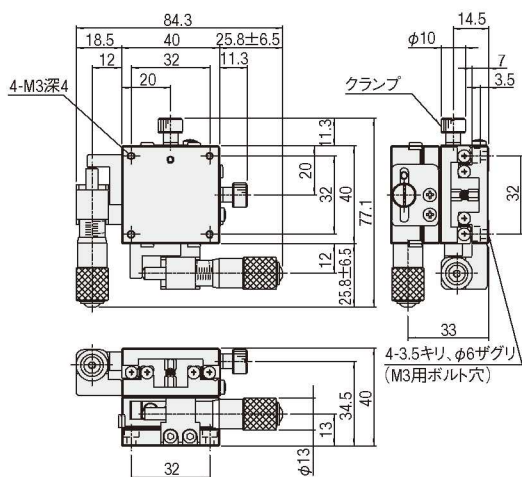

外形寸法図

BYT04013-CL

BYT04013-CR

BYT06013-CL

BYT06013-CR

手動直動

X

XY

Z

水平面Z

XZ

水平面XZ

XYZ

水平面XYZ

ゴニオ

回転

ユニット

アクセサリ

リニア
ボール

クロス
ローラ

アリ式

- 25
- 30
- 40
- 50
- 60
- 70
- 80
- 100
- 120
- その他