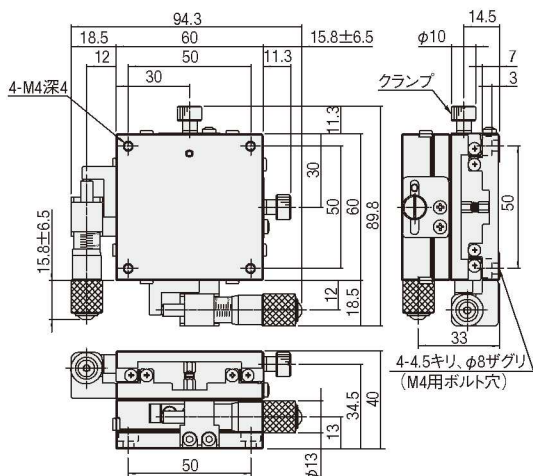

外形寸法図

BYT04013-CL

BYT04013-CR

BYT06013-CL

BYT06013-CR

手動直動

X

XY

Z

水平面Z

XZ

水平面XZ

XYZ

水平面XYZ

ゴニオ

回転

ユニット

アクセサリ

リニア
ボール

クロス
ローラ

アリ式

- 25
- 30
- 40
- 50
- 60
- 70
- 80
- 100
- 120
- その他