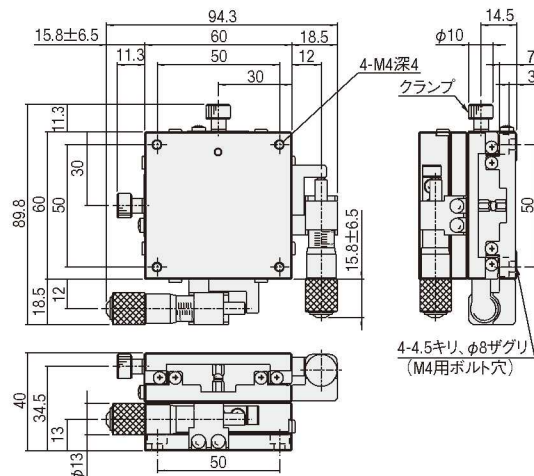

外形寸法図

BYT04013-CL

BYT04013-CR

BYT06013-CL

BYT06013-CR

手動直動

X

XY

Z

水平面Z

XZ

水平面XZ

XYZ

水平面XYZ

ゴニオ

回転

ユニット

アクセサリ

リニア
ボール

クロス
ローラ

アリ式

- 25
- 30
- 40
- 50
- 60
- 70
- 80
- 100
- 120
- その他