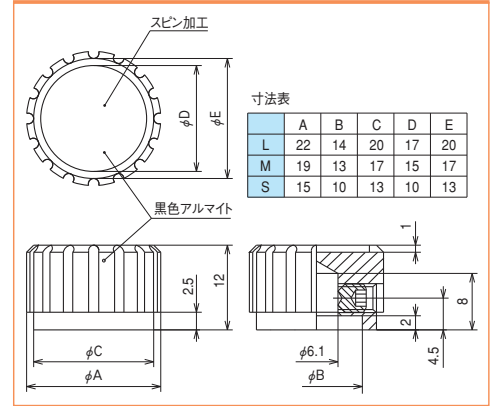

## 寸法図

## 仕様

サイズ	L,M,S
本体材質	アルミ
本体色	AG(シルバー)・B(黒)
推奨適合工具	六角棒スパナ 呼び2
商品概要	①止めネジ:M4