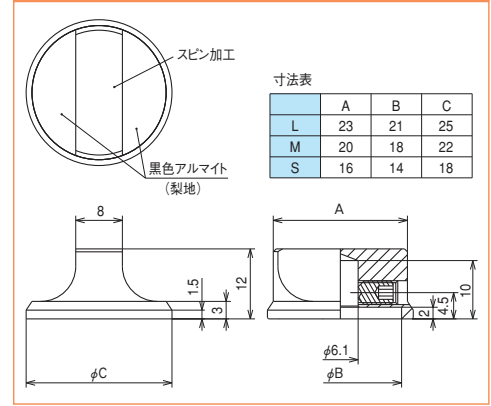

## 仕様

サイズ	L,M,S
本体材質	アルミ
本体色	AG(シルバー)・B(黒)
推奨適合工具	六角棒スパナ 呼び2
商品概要	①止めネジ:M4

## 寸法図