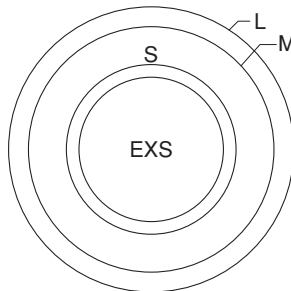

K-2800

仕様

本体材質	フェノール
本体色	B(黒)
推奨適合工具	六角棒スパナ 呼び2
商品概要	①止めネジ:M4

寸法図

発注型番▶

K-2800

ご注文例▶

K-2800

モールドツマミ

端子台
スクリーンレス

端子台

ヒューズホルダー

表示灯

ツマミ

コンセント・
コネクタ

スイッチ

ターミナル・
チップジャック

その他

中止品

K-2901

仕様

サイズ	L,M,S,EXS
本体材質	フェノール
本体色	B(黒)
推奨適合工具	L,M,S:六角棒スパナ 呼び2 EXS:六角棒スパナ 呼び1.5
商品概要	①止めネジ:M4(L,M,S)、M3.5(EXS)

寸法図

発注型番▶

K-2901-サイズ

ご注文例▶

K-2901-M (Mサイズでご注文の場合)

K-4070

仕様

本体材質	フェノール
本体色	B(黒)
推奨適合工具	六角棒スパナ 呼び2
商品概要	①止めネジ:M4

寸法図

発注型番▶

K-4070

ご注文例▶

K-4070