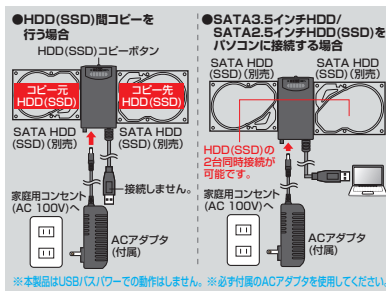

ハードディスク変換ケーブル

ハードディスクの種類や機能によってお選びいただけます。

HDD(SSD)の種類・機能で選ぶ

| 品番 | IDE 2.5 インチHDD | IDE 3.5 インチHDD | IDE 光学 ドライブ | IDE SSD | SATA 2.5 インチHDD | SATA 3.5 インチHDD | SATA 光学 ドライブ | SATA SSD | USB 3.0 | 機能 |
|------------|-------------------|-------------------|----------------|------------|--------------------|--------------------|-----------------|-------------|---------|-------|
| USB-CVIDE4 | × | × | × | × | ○ | ○ | ○ | ○ | ○ | コピー機能 |
| USB-CVIDE3 | × | × | × | × | ○ | ○ | ○ | ○ | ○ | - |
| USB-CVIDE5 | ○ | ○ | ○ | ○ | ○ | ○ | ○ | ○ | ○ | - |
| USB-CVIDE2 | ○ | ○ | ○ | ○ | ○ | ○ | ○ | ○ | × | - |

USB-CVIDE4 **NEW!**

HDDコピー機能付きSATA-USB3.0変換ケーブル
¥5,780(税抜価格)

USB 3.0 Windows 8.1 8 7 Vista XP

USB 3.0 対応 3.5 インチ HDD用 2.5 インチ HDD用

パソコン不要でHDDを簡単コピー!インジケータ付きで転送量も一目でわかる。

- パソコンに接続せずSATA HDD(SSD)からSATA HDD(SSD)へデータを丸ごとコピーすることができ、パソコンの引越しなどに最適です。
- HDD(SSD)を同時に2台まで接続、使用が可能です。
- USB3.0対応でデータ転送が高速に行えます。
- 対応機種:Windows搭載(DOS/V)パソコン
- 光学ドライブ(DVD-CDブルーレイ)、光学ドライブの接続が可能です。*光学ドライブを接続する場合はHDD(SSD)を接続することはできません。光学ドライブ1台のみの対応となります。
- 対応最大容量は合計で3TBまでです。
- ※**欄外の注意事項参照。**
- インターフェース:USB側/USB仕様Ver. 3.0準拠(USB仕様Ver.2.0上位互換)、HDD側/SSD/SATA
- 対応OS:Windows 8.1・8(64bit/32bit)・7(64bit/32bit)・Vista-XP
- 対応機種:Windows搭載(DOS/V)パソコン
- USBポート(Aコネクタ)を装備し、1つ以上の空きがあること。
USB2.0対応のUSBポートに接続した場合、USB2.0の転送速度にのみ対応します。
- 対応ドライブ:SATAインターフェースの内蔵型2.5インチ及び3.5インチHDD、SATAインターフェースの内蔵型SSD、SATAインターフェースの内蔵型光学式ドライブ
- 対応ドライブ最大容量:合計3TB
- サイズ:重量:W55×D78×H15mm(突起部を除く)、約86g(本体のみ)
- USB接続ケーブル長:約1m
- 付属品:ACアダプタ×1、取扱説明書×1