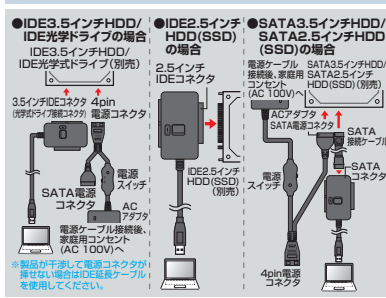

- ●各種ドライブをUSBに変換し接続可能にします。
- ■USB2.0規格の環境でも使用可能です。[この場合は「Super Speed」モード(転送5Gbps/理論値)では動作しません]
- ●各種ドライブにケーブルを直付けするだけでケースが不要で、交換が簡単です。
- ●ドライブのインストールが不要です。
- ●装着時にON-OFFをスイッチでできるから安心です。ACアダプタ付属です。
- ■HDD(SSD)及び光学ドライブを2台同時認識させることはできません。 ※**欄外の注意事項参照。**
- ■インターフェース:USB側/USB仕様Ver. 3.0準拠(USB仕様Ver.2.0上位互換)、HDD側/IDE-SATA
- ■対応OS:Windows 8.1・8(64bit/32bit)・7(64bit/32bit)・Vista-XP
- ■対応機種:Windows搭載(DOS/V)パソコン
- ■USBポート(Aコネクタ)を装備し、1つ以上の空きがあること。
  USB2.0対応のUSBポートに接続した場合、USB2.0の転送速度にのみ対応します。
- ■対応ドライブ:SATAインターフェースの内蔵型2.5インチHDD(SSD)及び3.5インチHDD、IDEインターフェースの内蔵型2.5インチHDD(SSD)及び3.5インチHDD、IDEインターフェースの光学式ドライブ、SATAインターフェースの光学式ドライブ
- ■対応ドライブ最大容量:合計3TB
- ■サイズ:重量:W72×D40×H15mm(突起部を除く)、約84g(本体のみ)
- ■USB接続ケーブル長:約0.9m
- ■付属品:ACアダプタ×1、電源ケーブル×1、SATA接続ケーブル×1、IDE延長ケーブル、取扱説明書×1

USB-CVIDE2

IDE/SATA-USB変換ケーブル
¥4,980(税抜価格)

USB 2.0 Windows 8.1 8 7 Vista XP 2000 Me

USB 2.0 対応 3.5 インチ HDD用 2.5 インチ HDD用

内蔵用のIDE-SATAハードディスクをUSBに変換。