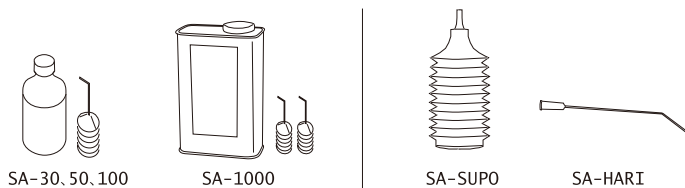

キャップ・ストッパー用

品番	PJ-500	PJ-501	PJ-502	PJ-503	PJ-504	PJ-505	PJ-506	PJ-507	PJ-509	PJ-510	PJ-513
形状	 ストッパー	 外キャップ	 打ち込み用 キャップ	 内キャップ	 プラスチック ジョイント用 キャップ	 ヒンジ用	 ストッパー ※2コ入ビス付き	 ネット等の 止め用	 段差解消用 ABS樹脂	 スペーサ ABS樹脂	 内キャップ PE樹脂
色	○ W ● G ● B ● M	○ W ● G ● B ● M	○ W ● G ● B ● M	○ W ● G ● B ● M	○ W ● G ● B ● M	○ W ● G ● B	○ W ● G ● B	○ W ● G ● B ● M	○ W ● G	○ W	○ LG ● BK (ライトグレー) (ブラック)

台車用

品番	PJ-513D (静電タイプ)	品番 PJ-600	PJ-601R	PJ-601L	PJ-602	PJ-603R	PJ-603L	PJ-604	PJ-607
形状	 内キャップ PE樹脂 表面抵抗値 10⁸Ω以下								
色	● BK (ブラック)	○ W ● G ● B ● M	○ W ● G ● B	○ W ● G ● B	○ W ● G ● B	○ W ● G	○ W ● G	○ W ● G ● B ● M	○ W ● G ● B

その他の用途

品番	PJ-700A	PJ-700B	PJ-701	PJ-702	PJ-703	PJ-704A	PJ-704B	PJ-705	PJ-706	PJ-706B
形状										
色	○ W ● G ● B ● M	○ W ● G ● B ● M	○ W ● G ● B ● M	○ W ● G ● B	○ W ● G ● B ● M	○ W ● G ● B ● M	○ W ● G ● B ● M	○ W ● G ● B ● M	○ W ● G ● B	○ W ● G

品番	PJ-707	PJ-708	PJ-709	PJ-710	PJ-711A	PJ-900
形状						 材質:ナイロン6樹脂
色	○ W ● G ● B	○ W ● G ● B	○ W ● G	○ W ● G	○ W	● B

接着液