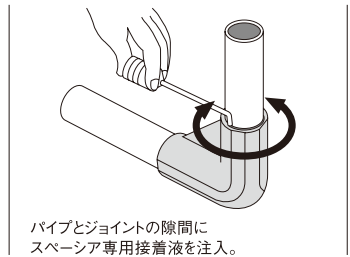

# プラスチックジョイント

スペーシア専用接着液でパイプと固定するプラスチックジョイント。

腐食しないので水回りや屋外での使用にも適しています。

しかも**フラット機能**や、内面の**仮止め機能**で組み立てが、“正確かつ容易”です。

■プラスチックジョイントの色は、下の4色が基本です。材質:AAS樹脂