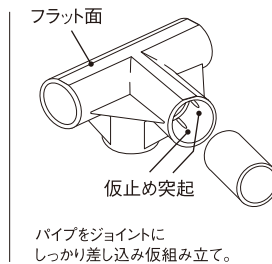

# プラスチックジョイント

スペーシア専用接着液でパイプと固定するプラスチックジョイント。

腐食しないので水回りや屋外での使用にも適しています。

しかも**フラット機能**や、内面の**仮止め機能**で組み立てが、“正確かつ容易”です。

■プラスチックジョイントの色は、下の4色が基本です。材質:AAS樹脂