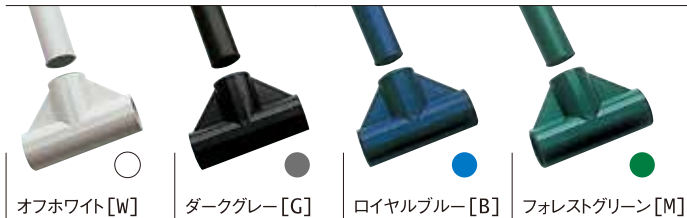

# プラスチックジョイント

スペーシア専用接着液でパイプと固定するプラスチックジョイント。

腐食しないので水回りや屋外での使用にも適しています。

しかも**フラット機能**や、内面の**仮止め機能**で組み立てが、“正確かつ容易”です。

■プラスチックジョイントの色は、下の4色が基本です。材質:AAS樹脂

## コーナー用

品番	PJ-001	PJ-002	PJ-003	PJ-004	PJ-004B	PJ-100A	PJ-100B
形状							
色	○ ● ● ● W G B M	○ ● ● ● W G B M	○ ● ● ● W G B M	○ ● ● ● W G B M	○ ● ● ● W G B M	○ ● ● ● W G B M	○ ● ● ● W G B M

品番	PJ-100C	PJ-101B	PJ-102	PJ-103	PJ-104
形状					
色	○ ● ● ● W G B M	○ ● ● ● W G B M	○ ● ● ● W G M	○ ● ● ● W G B M	○ ● ● W G