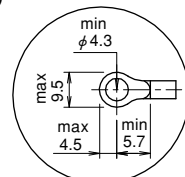

## 端子台タイプ

RoHS

特長

電線接続部に端子台が組み込まれておりますので、作業も良好です。

端子台…定格600V/25A ポリカーボネート製

端子キャップ…陶器製(M5ネジ)

適合圧着端子