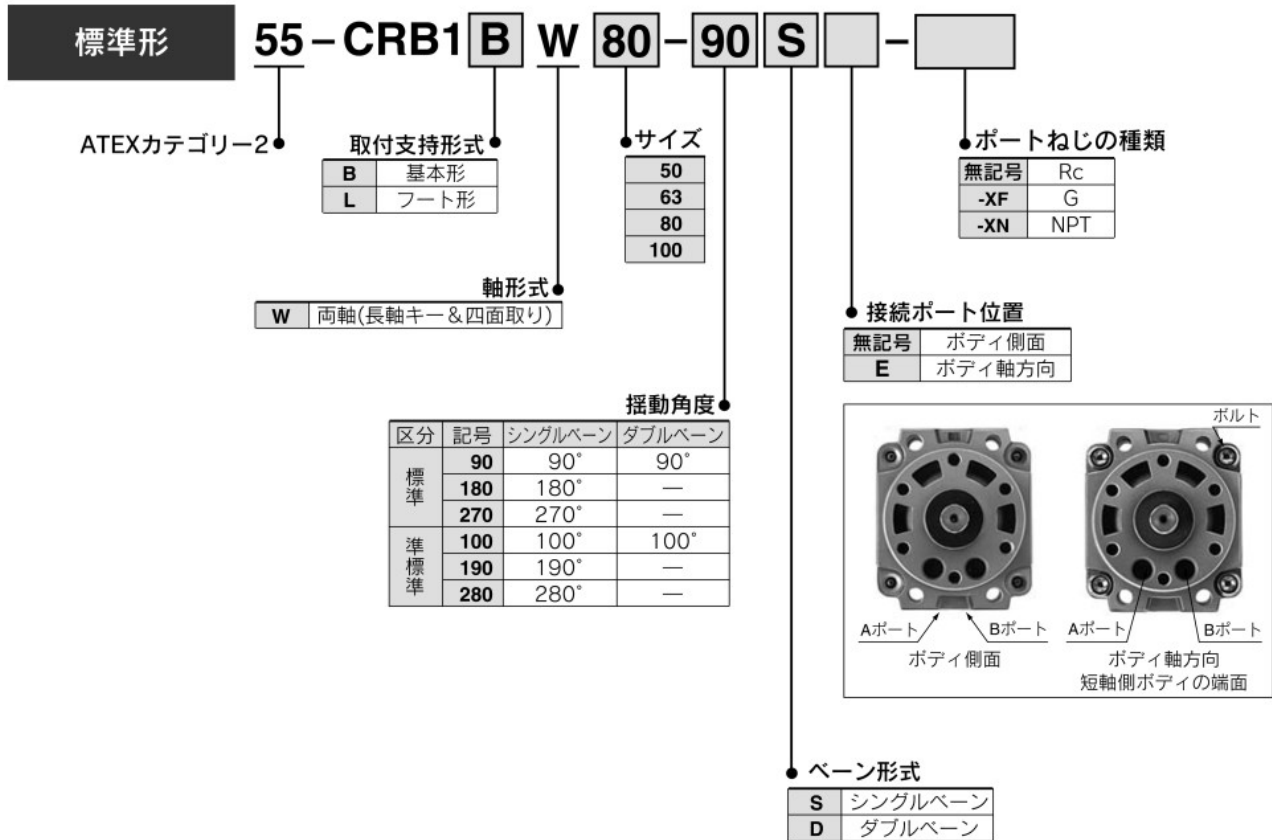

ATEX指令

ロータリアクチュエータ／ベーンタイプ

55-CRB1 Series

サイズ：50, 63, 80, 100

CE II 2Gc 90°C (T5) Ta 5°C to 40°C
110°C (T4) Ta 40°C to 60°C

型式表示方法

上記以外の仕様は、標準品CRB1シリーズと同一です。
詳細は、ホームページWebカタログまたはBest Pneumatics No.④をご参照ください。