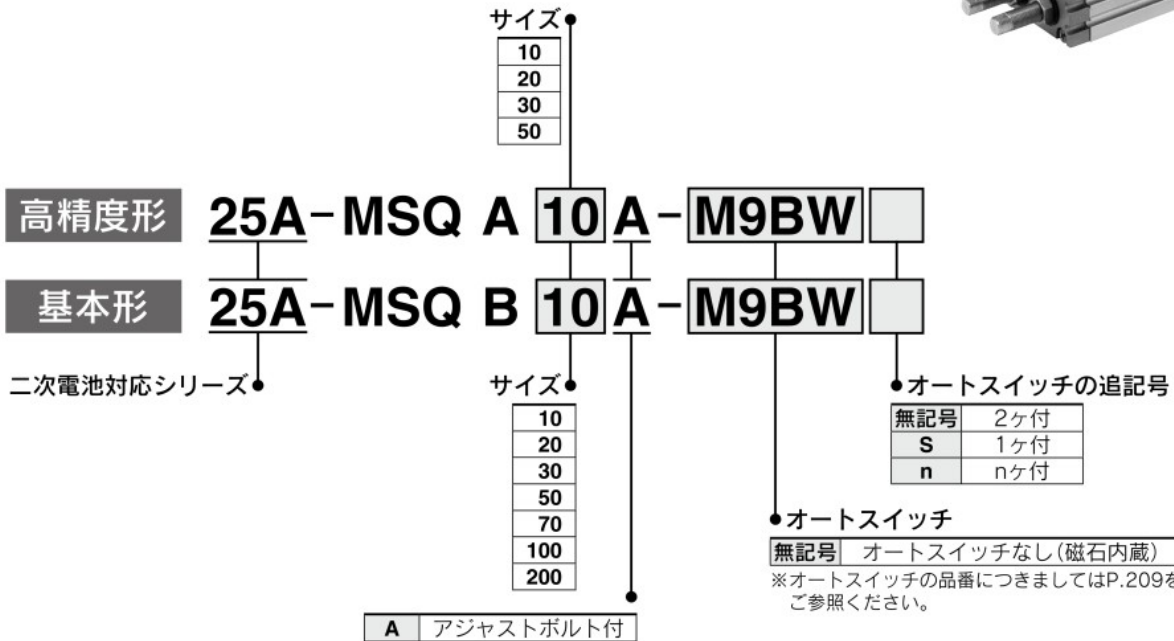

ロータリテーブル/ラックピニオンタイプ

25A-MSQ Series

サイズ：10, 20, 30, 50, 70, 100, 200

RoHS

型式表示方法

※深溝玉軸受、シールワッシャの一部に亜鉛を含有しています。
※側面ポートは使用できません。

※寸法および形状が、標準品と異なる箇所があります。

[詳細はこちら](#)

バキュームポート付

※深溝玉軸受、シールワッシャの一部に亜鉛を含有しています。
※側面ポートは使用できません。

※寸法および形状が、標準品と異なる箇所があります。

[詳細はこちら](#)

方向制御機器

エアシリンダ

付属関連機器

ロータリ
アクチュエータ