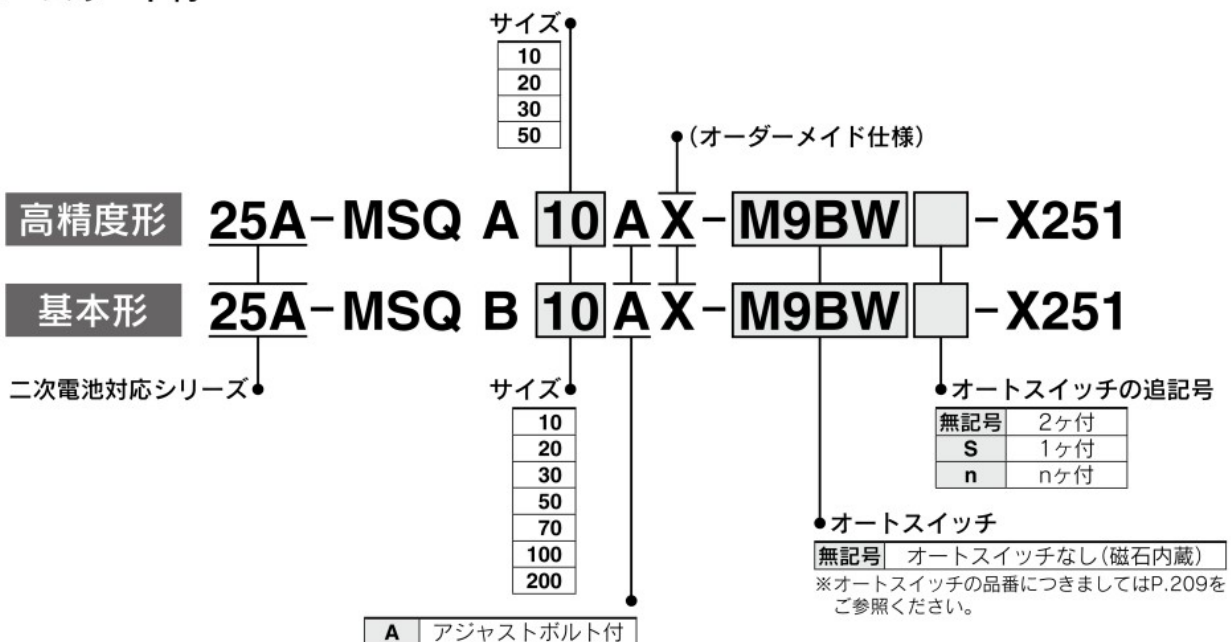

ロータリテーブル/ラックピニオンタイプ

25A-MSQ Series

サイズ：10, 20, 30, 50, 70, 100, 200

RoHS

型式表示方法

※深溝玉軸受、シールワッシャの一部に亜鉛を含有しています。
※側面ポートは使用できません。

※寸法および形状が、標準品と異なる箇所があります。

[詳細はこちら](#)

バキュームポート付

※深溝玉軸受、シールワッシャの一部に亜鉛を含有しています。
※側面ポートは使用できません。

※寸法および形状が、標準品と異なる箇所があります。

[詳細はこちら](#)

方向制御機器

エアシリンダ

付属関連機器

ロータリ
アクチュエータ