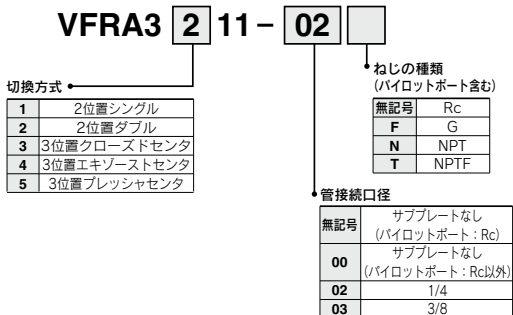

5ポートエアオペレートバルブ VFRA3000 Series

バルブ型式表示方法

マニホールドベース型式表示方法

※マニホールドするバルブおよびブラン
キングプレートAss'yはマニホールドベ
ース型式と併記してご指示ください。

(例) **VV5FRA3-10-061-03** 1ヶ
*VFRA3111 5ヶ
*VFFS3000-10A 1ヶ

↳ *印は組込み記号です。*印を搭載する製品の初めに付けてください。