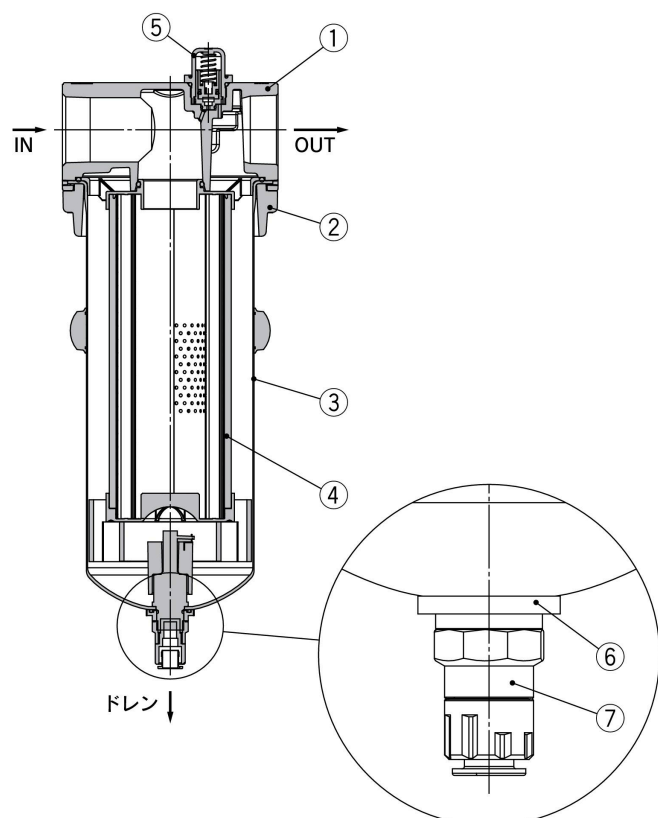

### 構成部品

番号	名称	材質
1	ボディ	アルミダイカスト
2	フランジ	アルミダイカスト
3	ケース	ステンレス鋼