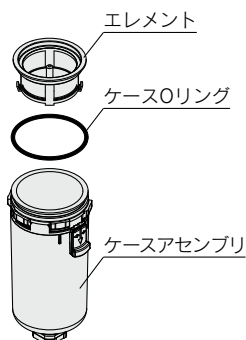

注2) LとVの組合せはできません。

交換部品

オートドレン

オートドレン交換部品品番

品名	品番	数量
エレメント	AD402P-040S	1
ケースOリング	KA00463	1
ケースアセンブリ ^{注)}	AD52-A	1

注) ケースOリングが付属となります。
ドレンチューブ接続用ワンタッチ管継手は付属されません。

防塵フィルタ

防塵フィルタ交換部品品番

品番	数量	寸法(mm)	適用型式
IDF-S0530	1	H370×W440	IDFC60用
IDF-S0531	1	H614×W440	IDFC70用
IDF-S0535	1	H614×W556	IDFC80, IDFC90用