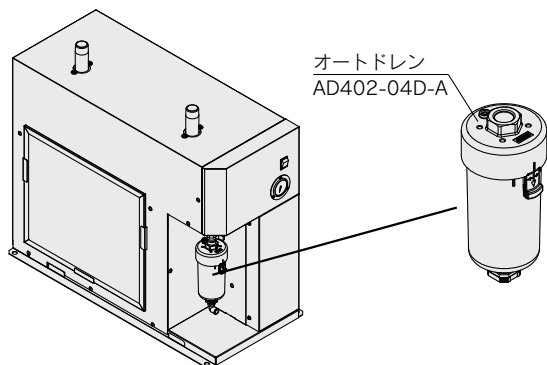

注2) LとVの組合せはできません。

交換部品

オートドレン

オートドレン交換部品品番

品名	品番	数量
エレメント	AD402P-040S	1
ケースOリング	KA00463	1
ケースアセンブリ ^{注)}	AD52-A	1

注) ケースOリングが付属となります。
ドレンチューブ接続用ワンタッチ管継手は付属されません。

防塵フィルタ

防塵フィルタ交換部品品番