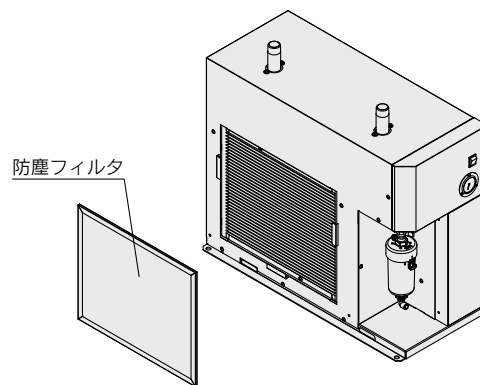

注2) LとVの組合せはできません。

交換部品

オートドレン

オートドレン交換部品品番

品名	品番	数量
エレメント	AD402P-040S	1
ケースOリング	KA00463	1
ケースアセンブリ ^{注)}	AD52-A	1

注) ケースOリングが付属となります。
ドレンチューブ接続用ワンタッチ管継手は付属されません。

防塵フィルタ

防塵フィルタ交換部品品番