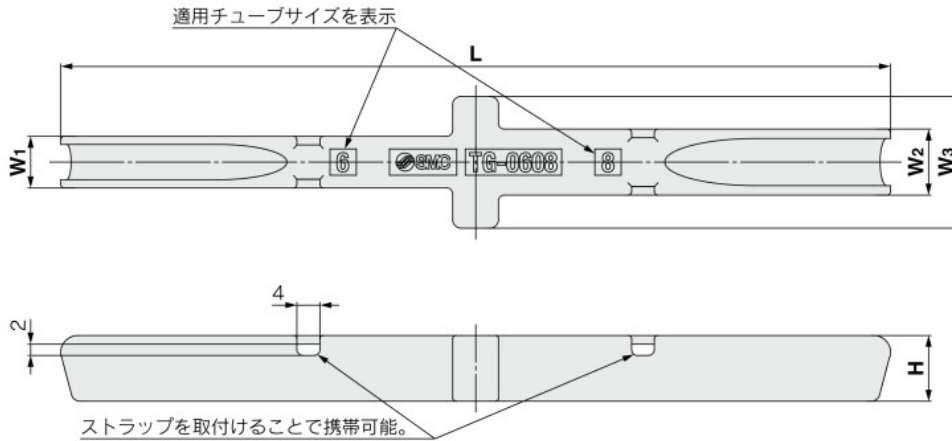

付属関連機器

RoHS

チューブリリース工具

TG-0204/-0608/-1012 Series

- 手の入りにくい狭いスペースでの作業に最適
- 1つの工具で2サイズのチューブ径に対応
- 適用チューブサイズ： $\phi 2$, $\phi 4$, $\phi 6$, $\phi 8$, $\phi 10$, $\phi 12$

型式	適用チューブサイズ	ボディ色	質量(g)
TG-0204	$\phi 2$, $\phi 4$	青	4
TG-0608	$\phi 6$, $\phi 8$		11
TG-1012	$\phi 10$, $\phi 12$		26

型式	L	W1	W2	W3	H
TG-0204	102.6	5.5	6.5	13	6.5
TG-0608	144.3	9	11.5	23	11.5
TG-1012	186.7	13.6	15.95	31.9	15.95

※ストラップは付属していません。

使用方法

チューブの離脱手順

① リリース工具をチューブ外径面にセットする。

② 継手のリリースプッシュをリリース工具先端で押し込む。

③ チューブを引き抜く。