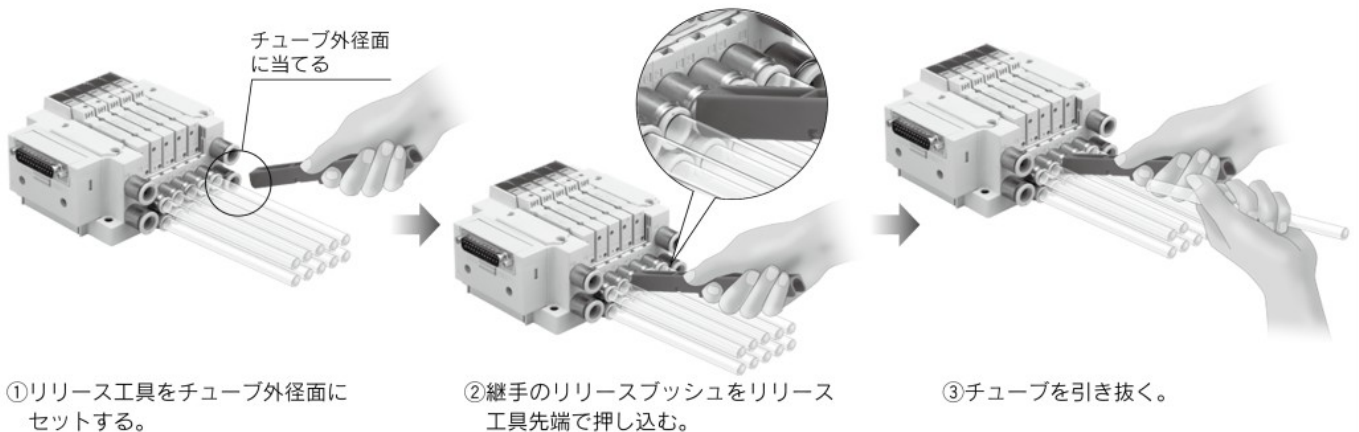

付属関連機器

RoHS

チューブリリース工具

TG-0204/-0608/-1012 Series

- 手の入りにくい狭いスペースでの作業に最適
- 1つの工具で2サイズのチューブ径に対応
- 適用チューブサイズ： $\phi 2$, $\phi 4$, $\phi 6$, $\phi 8$, $\phi 10$, $\phi 12$

型式	適用チューブサイズ	ボディ色	質量(g)
TG-0204	$\phi 2$, $\phi 4$	青	4
TG-0608	$\phi 6$, $\phi 8$		11
TG-1012	$\phi 10$, $\phi 12$		26

型式	L	W1	W2	W3	H
TG-0204	102.6	5.5	6.5	13	6.5
TG-0608	144.3	9	11.5	23	11.5
TG-1012	186.7	13.6	15.95	31.9	15.95

※ストラップは付属していません。

使用方法

チューブの離脱手順

① リリース工具をチューブ外径面にセットする。

② 継手のリリースプッシュをリリース工具先端で押し込む。

③ チューブを引き抜く。