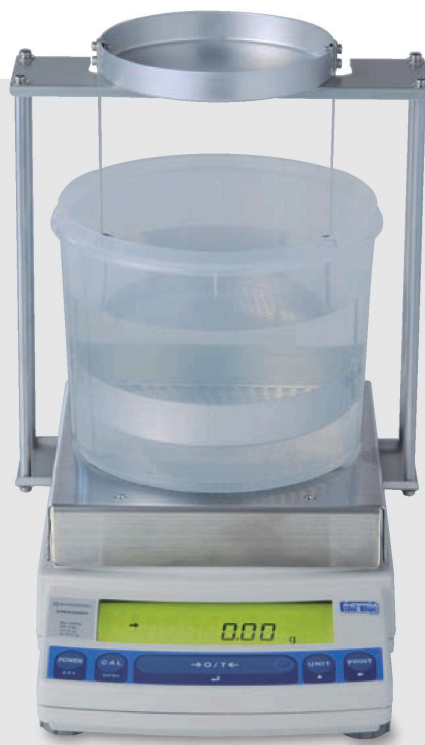

比重測定装置

UW/UX series

オプションの専用キットを取り付けて比重測定装置に

液浸法にて種々の比重が測定できます

天びんUW/UXシリーズにオプションの比重測定キットSMK-101/102/201を取り付け、天びんを比重測定モードに設定して測定すると、比重値が自動計算、表示される比重測定装置としてお使いいただけます。沈錘(オプション)使用により液体比重も測定できます。

天びん部は種々の機種を用意しています。試料量、必要精度に応じ最適な機種をお選びいただけます。(P.24・25参照)

大型の水中皿で、かさのある試料の測定もラクに行えます。

UW/UXシリーズ+SMK-101

UW/UXシリーズ本体の仕様の詳細についてはP.24・25をご覧ください。

UW/UXシリーズ (天びん本体 大皿タイプ)

形名	P/N	校正分銅内蔵形									
		UX2200H	UX4200H	UX6200H	UX4200S	UX8200S	UW2200H	UW4200H	UW6200H	UW4200S	UW8200S
ひょう量		2200g	4200g	6200g	4200g	8200g	2200g	4200g	6200g	4200g	8200g
最小表示		0.01g	0.01g	0.01g	0.1g	0.1g	0.01g	0.01g	0.01g	0.1g	0.1g
さらの大きさ(mm)		約170×180	約170×180	約170×180	約170×180	約170×180	約170×180	約170×180	約170×180	約170×180	約170×180
所要電源		AC100V 50/60Hz (ACアダプタ) 12VA以下									
価格		¥135,000	¥145,000	¥150,000	¥115,000	¥125,000	¥172,000	¥180,000	¥200,000	¥160,000	¥190,000

比重測定キット ※1※2

形名	P/N	価格	SMK-101 S321-60576-01 ¥59,000									
天びん+比重測定キット			¥194,000	¥204,000	¥209,000	¥174,000	¥184,000	¥231,000	¥239,000	¥259,000	¥219,000	¥249,000
組合せ価格												

UW/UXシリーズ (天びん本体 小皿タイプ)