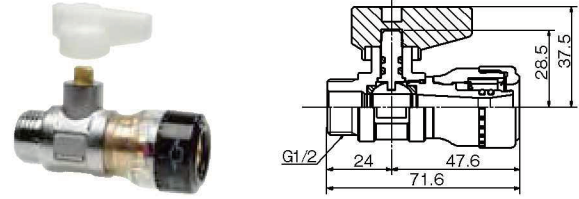

■継手一体型止水栓

品番	呼び径	PEX	PB	梱包数(個)	価格(円/個)
KHTS13	13×G1/2	●	●	20(2×10)	6,920

■継手一体型止水栓 (支持無)

品番	呼び径	PEX	PB	梱包数(個)	価格(円/個)
KHTS13V	13×G1/2	●	●	30(10×3)	6,120

■ユニットバスエルボ

ユニットバス壁厚み、18mm~23mmまで対応。

品番	呼び径	PEX	PB	梱包数(個)	価格(円/個)
KHUB13L	13×Rp1/2	●	●	40(10×4)	4,690

※取付方法はP30を参照ください。

■ユニットバスエルボ (外ねじ・ナット有)

ユニットバス壁厚み、8mm~13mmまで対応。

品番	呼び径	PEX	PB	梱包数(個)	価格(円/個)
KHUB13N	13×Rp1/2	●	●	40(10×4)	5,850

■床出しソケット

単位：mm

タイプ	品番	呼び径	PEX	PB	L	梱包数(個)	価格(円/個)
ショート	KHYS13S	13×Rc1/2	●	●	65	36(6×6)	4,250
ミドル	KHYS13M	13×Rc1/2	●	●	100	24(4×6)	4,690
ロング	KHYS13L	13×Rc1/2	●	●	150	18(6×3)	5,850

■床出しソケット45°タイプ

床厚み、20mmまで対応。

品番	呼び径	PEX	PB	梱包数(個)	価格(円/個)
KHYS134	13×Rc1/2	●	●	24(6×4)	4,250