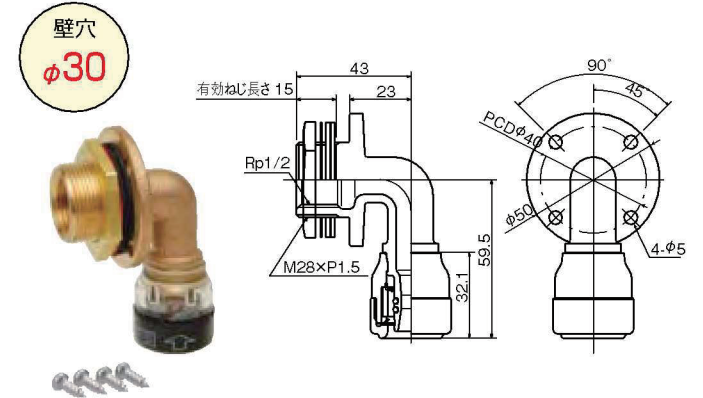

■継手一体型止水栓

品番	呼び径	PEX	PB	梱包数(個)	価格(円/個)
KHTS13	13×G1/2	●	●	20(2×10)	6,920

■継手一体型止水栓 (支持無)

品番	呼び径	PEX	PB	梱包数(個)	価格(円/個)
KHTS13V	13×G1/2	●	●	30(10×3)	6,120

■ユニットバスエルボ

ユニットバス壁厚み、18mm~23mmまで対応。

品番	呼び径	PEX	PB	梱包数(個)	価格(円/個)
KHUB13L	13×Rp1/2	●	●	40(10×4)	4,690

※取付方法はP30を参照ください。

■ユニットバスエルボ (外ねじ・ナット有)

ユニットバス壁厚み、8mm~13mmまで対応。

品番	呼び径	PEX	PB	梱包数(個)	価格(円/個)
KHUB13N	13×Rp1/2	●	●	40(10×4)	5,850

■床出しソケット

単位：mm

タイプ	品番	呼び径	PEX	PB	L	梱包数(個)	価格(円/個)
ショート	KHYS13S	13×Rc1/2	●	●	65	36(6×6)	4,250
ミドル	KHYS13M	13×Rc1/2	●	●	100	24(4×6)	4,690
ロング	KHYS13L	13×Rc1/2	●	●	150	18(6×3)	5,850

■床出しソケット45°タイプ

床厚み、20mmまで対応。

品番	呼び径	PEX	PB	梱包数(個)	価格(円/個)
KHYS134	13×Rc1/2	●	●	24(6×4)	4,250