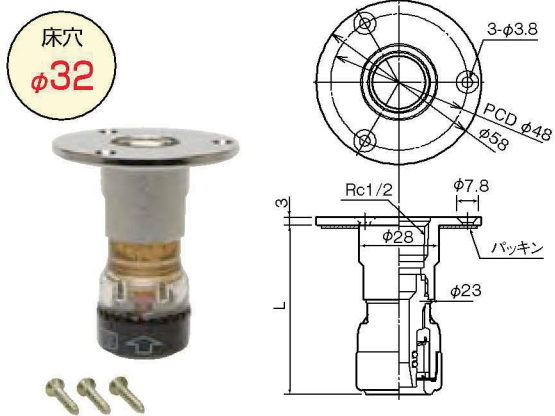

■継手一体型止水栓

品番	呼び径	PEX	PB	梱包数(個)	価格(円/個)
KHTS13	13×G1/2	●	●	20(2×10)	6,920

■継手一体型止水栓 (支持無)

品番	呼び径	PEX	PB	梱包数(個)	価格(円/個)
KHTS13V	13×G1/2	●	●	30(10×3)	6,120

■ユニットバスエルボ

ユニットバス壁厚み、18mm~23mmまで対応。

品番	呼び径	PEX	PB	梱包数(個)	価格(円/個)
KHUB13L	13×Rp1/2	●	●	40(10×4)	4,690

※取付方法はP30を参照ください。

■ユニットバスエルボ (外ねじ・ナット有)

ユニットバス壁厚み、8mm~13mmまで対応。

品番	呼び径	PEX	PB	梱包数(個)	価格(円/個)
KHUB13N	13×Rp1/2	●	●	40(10×4)	5,850

■床出しソケット

単位：mm

タイプ	品番	呼び径	PEX	PB	L	梱包数(個)	価格(円/個)
ショート	KHYS13S	13×Rc1/2	●	●	65	36(6×6)	4,250
ミドル	KHYS13M	13×Rc1/2	●	●	100	24(4×6)	4,690
ロング	KHYS13L	13×Rc1/2	●	●	150	18(6×3)	5,850

■床出しソケット45°タイプ

床厚み、20mmまで対応。

品番	呼び径	PEX	PB	梱包数(個)	価格(円/個)
KHYS134	13×Rc1/2	●	●	24(6×4)	4,250