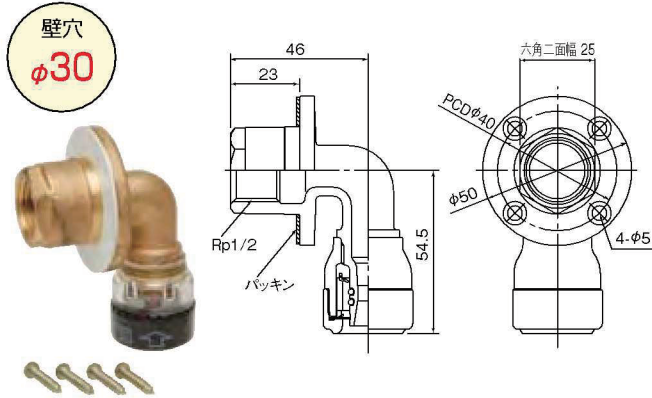

■継手一体型止水栓

品番	呼び径	PEX	PB	梱包数(個)	価格(円/個)
KHTS13	13×G1/2	●	●	20(2×10)	6,920

■継手一体型止水栓 (支持無)

品番	呼び径	PEX	PB	梱包数(個)	価格(円/個)
KHTS13V	13×G1/2	●	●	30(10×3)	6,120

■ユニットバスエルボ

ユニットバス壁厚み、18mm~23mmまで対応。

品番	呼び径	PEX	PB	梱包数(個)	価格(円/個)
KHUB13L	13×Rp1/2	●	●	40(10×4)	4,690

※取付方法はP30を参照ください。

■ユニットバスエルボ (外ねじ・ナット有)

ユニットバス壁厚み、8mm~13mmまで対応。

品番	呼び径	PEX	PB	梱包数(個)	価格(円/個)
KHUB13N	13×Rp1/2	●	●	40(10×4)	5,850

■床出しソケット

単位：mm

タイプ	品番	呼び径	PEX	PB	L	梱包数(個)	価格(円/個)
ショート	KHYS13S	13×Rc1/2	●	●	65	36(6×6)	4,250
ミドル	KHYS13M	13×Rc1/2	●	●	100	24(4×6)	4,690
ロング	KHYS13L	13×Rc1/2	●	●	150	18(6×3)	5,850

■床出しソケット45°タイプ

床厚み、20mmまで対応。

品番	呼び径	PEX	PB	梱包数(個)	価格(円/個)
KHYS134	13×Rc1/2	●	●	24(6×4)	4,250