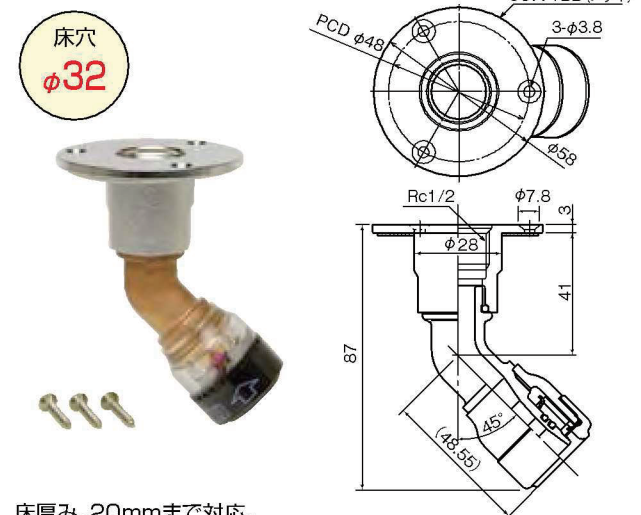

■継手一体型止水栓

品番	呼び径	PEX	PB	梱包数(個)	価格(円/個)
KHTS13	13×G1/2	●	●	20(2×10)	6,920

■継手一体型止水栓 (支持無)

品番	呼び径	PEX	PB	梱包数(個)	価格(円/個)
KHTS13V	13×G1/2	●	●	30(10×3)	6,120

■ユニットバスエルボ

ユニットバス壁厚み、18mm~23mmまで対応。

品番	呼び径	PEX	PB	梱包数(個)	価格(円/個)
KHUB13L	13×Rp1/2	●	●	40(10×4)	4,690

※取付方法はP30を参照ください。

■ユニットバスエルボ (外ねじ・ナット有)

ユニットバス壁厚み、8mm~13mmまで対応。

品番	呼び径	PEX	PB	梱包数(個)	価格(円/個)
KHUB13N	13×Rp1/2	●	●	40(10×4)	5,850

■床出しソケット

単位：mm

タイプ	品番	呼び径	PEX	PB	L	梱包数(個)	価格(円/個)
ショート	KHYS13S	13×Rc1/2	●	●	65	36(6×6)	4,250
ミドル	KHYS13M	13×Rc1/2	●	●	100	24(4×6)	4,690
ロング	KHYS13L	13×Rc1/2	●	●	150	18(6×3)	5,850

■床出しソケット45°タイプ

床厚み、20mmまで対応。

品番	呼び径	PEX	PB	梱包数(個)	価格(円/個)
KHYS134	13×Rc1/2	●	●	24(6×4)	4,250