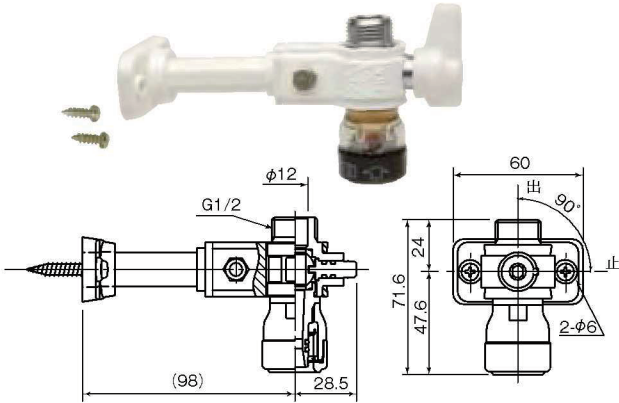

■継手一体型止水栓

品番	呼び径	PEX	PB	梱包数(個)	価格(円/個)
KHTS13	13×G1/2	●	●	20(2×10)	6,920

■継手一体型止水栓 (支持無)

品番	呼び径	PEX	PB	梱包数(個)	価格(円/個)
KHTS13V	13×G1/2	●	●	30(10×3)	6,120

■ユニットバスエルボ

ユニットバス壁厚み、18mm~23mmまで対応。

品番	呼び径	PEX	PB	梱包数(個)	価格(円/個)
KHUB13L	13×Rp1/2	●	●	40(10×4)	4,690

※取付方法はP30を参照ください。

■ユニットバスエルボ (外ねじ・ナット有)

ユニットバス壁厚み、8mm~13mmまで対応。

品番	呼び径	PEX	PB	梱包数(個)	価格(円/個)
KHUB13N	13×Rp1/2	●	●	40(10×4)	5,850

■床出しソケット

単位：mm

タイプ	品番	呼び径	PEX	PB	L	梱包数(個)	価格(円/個)
ショート	KHYS13S	13×Rc1/2	●	●	65	36(6×6)	4,250
ミドル	KHYS13M	13×Rc1/2	●	●	100	24(4×6)	4,690
ロング	KHYS13L	13×Rc1/2	●	●	150	18(6×3)	5,850

■床出しソケット45°タイプ

床厚み、20mmまで対応。

品番	呼び径	PEX	PB	梱包数(個)	価格(円/個)
KHYS134	13×Rc1/2	●	●	24(6×4)	4,250