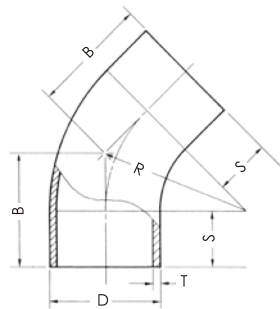

ショーボンド継手セット・エルボ90°

B301

■セット内容

- ストラブ・グリップGタイプ……………2個
- SBエルボ90°B201……………1個

★ご用命の際は型式番号B301と、呼び径をご指定ください。
 ★SBジョイントの使用圧力は、1.0MPa

■SBエルボ90° B201寸法表

(単位：mm)

呼び径		D	R	A	S	T
Su	A					
40Su	32A	42.7	31.8	61.8	30.0	1.2
50Su	40A	48.6	38.1	68.1	30.0	1.2
60Su	50A	60.5	50.8	90.8	40.0	1.5
75Su	65A	76.3	63.5	103.5	40.0	1.5
80Su	80A	89.1	76.3	116.2	40.0	2.0
100Su	100A	114.3	101.6	141.6	40.0	2.0
125Su	125A	139.8	127.0	177.0	50.0	2.0
150Su	150A	165.2	152.4	202.0	50.0	3.0

●サイズによっては受注生産品となりますので、納期についてはお問い合わせください。

ショーボンド継手セット・エルボ45°

B302

■セット内容

- ストラブ・グリップGタイプ…………… 2個
- SBエルボ45° B202…………… 1個

★ご用命の際は型式番号B302と、呼び径をご指定ください。
 ★SBジョイントの使用圧力は、1.0MPa

■SBエルボ45° B202寸法表

(単位：mm)

呼び径		D	R	B	S	T
Su	A					
40Su	32A	42.7	31.8	50.0	36.8	1.2
50Su	40A	48.6	38.1	50.0	34.2	1.2
60Su	50A	60.5	50.8	60.0	39.0	1.5
75Su	65A	76.3	63.5	70.0	43.7	1.5
80Su	80A	89.1	76.3	80.0	48.4	2.0
100Su	100A	114.3	101.6	100.0	57.9	2.0
125Su	125A	139.8	127.0	110.0	57.9	2.0
150Su	150A	165.2	152.4	120.0	57.4	3.0