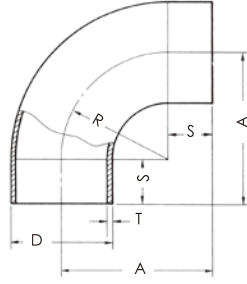

ショーボンド継手セット・エルボ90°

B301

■セット内容

- ストラブ・グリップGタイプ……………2個
- SBエルボ90°B201……………1個

★ご用命の際は型式番号B301と、呼び径をご指定ください。
 ★SBジョイントの使用圧力は、1.0MPa

■SBエルボ90° B201寸法表

(単位：mm)

呼び径		D	R	A	S	T
Su	A					
40Su	32A	42.7	31.8	61.8	30.0	1.2
50Su	40A	48.6	38.1	68.1	30.0	1.2
60Su	50A	60.5	50.8	90.8	40.0	1.5
75Su	65A	76.3	63.5	103.5	40.0	1.5
80Su	80A	89.1	76.3	116.2	40.0	2.0
100Su	100A	114.3	101.6	141.6	40.0	2.0
125Su	125A	139.8	127.0	177.0	50.0	2.0
150Su	150A	165.2	152.4	202.0	50.0	3.0

●サイズによっては受注生産品となりますので、納期についてはお問い合わせください。

ショーボンド継手セット・エルボ45°

B302

■セット内容

- ストラブ・グリップGタイプ…………… 2個
- SBエルボ45° B202…………… 1個

★ご用命の際は型式番号B302と、呼び径をご指定ください。
 ★SBジョイントの使用圧力は、1.0MPa

■SBエルボ45° B202寸法表

(単位：mm)

呼び径		D	R	B	S	T
Su	A					
40Su	32A	42.7	31.8	50.0	36.8	1.2
50Su	40A	48.6	38.1	50.0	34.2	1.2
60Su	50A	60.5	50.8	60.0	39.0	1.5
75Su	65A	76.3	63.5	70.0	43.7	1.5
80Su	80A	89.1	76.3	80.0	48.4	2.0
100Su	100A	114.3	101.6	100.0	57.9	2.0
125Su	125A	139.8	127.0	110.0	57.9	2.0
150Su	150A	165.2	152.4	120.0	57.4	3.0