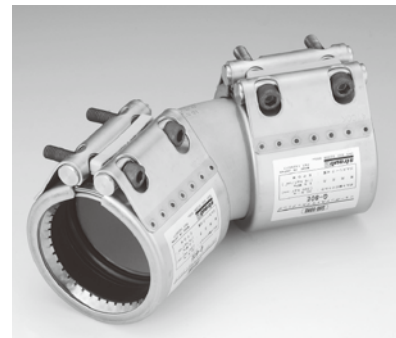

ショーボンド継手セット・エルボ90°

B301

■セット内容

- ストラブ・グリップGタイプ……………2個
- SBエルボ90°B201……………1個

★ご用命の際は型式番号B301と、呼び径をご指定ください。
 ★SBジョイントの使用圧力は、1.0MPa

■SBエルボ90° B201寸法表

(単位：mm)

呼び径		D	R	A	S	T
Su	A					
40Su	32A	42.7	31.8	61.8	30.0	1.2
50Su	40A	48.6	38.1	68.1	30.0	1.2
60Su	50A	60.5	50.8	90.8	40.0	1.5
75Su	65A	76.3	63.5	103.5	40.0	1.5
80Su	80A	89.1	76.3	116.2	40.0	2.0
100Su	100A	114.3	101.6	141.6	40.0	2.0
125Su	125A	139.8	127.0	177.0	50.0	2.0
150Su	150A	165.2	152.4	202.0	50.0	3.0

●サイズによっては受注生産品となりますので、納期についてはお問い合わせください。

ショーボンド継手セット・エルボ45°

B302

■セット内容

- ストラブ・グリップGタイプ…………… 2個
- SBエルボ45° B202…………… 1個

★ご用命の際は型式番号B302と、呼び径をご指定ください。
 ★SBジョイントの使用圧力は、1.0MPa

■SBエルボ45° B202寸法表

(単位：mm)