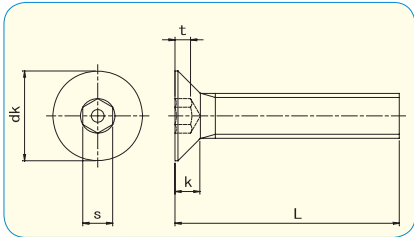

# PIN-FLAT HEAD HEX SOCKET SCREWS

● **Material**  
Stainless Steel A2

	M3	M4	M5	M6	M8
dk	5.5	8.4	9.3	11.3	15.8
k	1.65	2.7	2.7	3.3	4.65
s	2	2.5	3	4	5
Drive Size	2	2.5	3	4	5

SIZE	PART #		Box q'ty
	d	L	
M3	6	HE020306	100
	8	HE020308	100
	10	HE020310	100
	12	HE020312	100
	16	HE020316	100
	20	HE020320	100
M4	25	HE020325	100
	8	HE020408	100
	10	HE020410	100
	12	HE020412	100
	16	HE020416	100
	20	HE020420	100
M5	25	HE020425	100
	30	HE020430	100
	10	HE020510	100
	12	HE020512	100
	16	HE020516	100
	20	HE020520	100
	25	HE020525	100
	30	HE020530	100
	40	HE020540	100

SIZE	PART #		Box q'ty
	d	L	
M6	10	HE020610	100
	12	HE020612	100
	16	HE020616	100
	20	HE020620	100
	25	HE020625	100
	30	HE020630	100
	40	HE020640	100
M8	50	HE020650	100
	10	HE020810	100
	12	HE020812	100
	16	HE020816	100
	20	HE020820	100
	25	HE020825	100
	30	HE020830	100
	40	HE020840	100
	50	HE020850	100