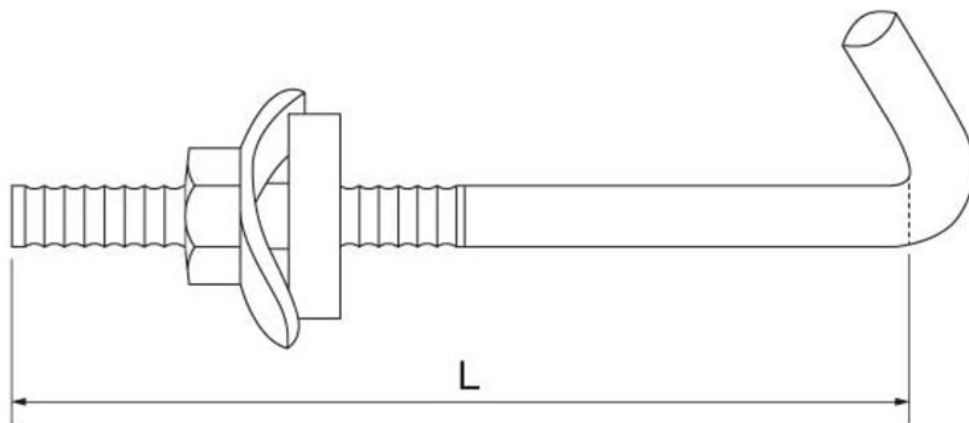

図面／規格  
【フックボルトセット（黒・大波）】

フックボルトセット内容

- |                     |    |
|---------------------|----|
| ・フックボルト             | 1本 |
| ・RW(亀座金) 6.5x30x1.2 | 1枚 |
| ・六角ナット2種 M6(平径10)   | 1個 |
| ・黒フェルト 1/4x27       | 1枚 |