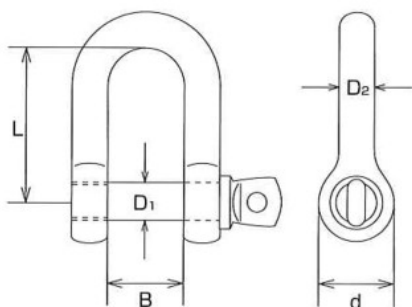

ネジシャックル Screw Pin D-Shackle

材質：ステンレス SUS304・SUS316 (価格改定日 H28.1) (mm)

品番	D ₁	D ₂	L	B	d	捻径	weight (g)	参考使用荷重		SUS304		SUS316		入数
								(kgf)	(kN)	価格(円)/個	コードNo.	価格(円)/個	コードNo.	
SP-4	4	4	16	8	8	M-4	7	50	0.49	400	246		20	
SP-5	5	5	20	10	10	M-5	15	90	0.88	460	247	690	1983	20
SP-6	6	6	24	12	12	M-6	23	170	1.67	500	248	750	1259	20
SP-7	7	7	28	14	14	W-5/16	40	200	1.96	630	249	950	1589	20
SP-8	8	8	32	16	16	W-5/16	60	250	2.45	700	250	1,050	1260	20
SP-9	9	9	36	18	18	W-3/8	83	300	2.94	760	251	1,140	1590	20
SP-10	10	10	40	20	20	W-3/8	113	350	3.43	1,030	252	1,550	1261	10
SP-12	12	12	48	24	24	W-1/2	200	420	4.12	1,270	253	1,900	1262	10
SP-13	13	13	52	26	26	W-1/2	290	500	4.90	1,800	254	2,700	1263	10
SP-16	16	16	64	32	32	W-5/8	450	800	7.84	3,680	255	5,520	1591	5
SP-19	19	19	76	38	38	W-3/4	780	1000	9.80	5,600	256	8,400	1592	5
SP-22	22	22	88	44	44	W-7/8	1344	1500	14.70	8,400	257	12,600	1593	5
SP-25	25	25	100	50	50	W-1	1700	2000	19.60	12,600	258	18,900	1594	5
SP-28	28	28	112	56	60	M-30	2600	2500	24.50	22,500	2089	33,800	2091	1
SP-32	35	32	128	64	72	M-36	4280	3200	31.36	33,500	2090	50,300	2092	1

※SP-4、5はつばなし、SP-6には両方あります。※SP-4は、ピンのつまみ部分に穴なし。

※SP-5以上はSUS316製も在庫がございます。ご注文の際には、品番の前か後に「SUS316」とご指定下さい。

〈ネジシャックル〉

マイクロシャックル Micro Shackle

〈ネジシャックル〉 材質：ステンレス SUS304 (価格改定日 H28.1) (mm)

品番	D	L	B	d	捻径	weight (g)	参考使用荷重		価格(円)/個	入数	コード No.
							(kgf)	(kN)			
SP-2	2	8	4	4	M-2	1	10	0.10	600	20	2198
SP-3	3	12	6	6	M-3	4	25	0.25	640	20	2199