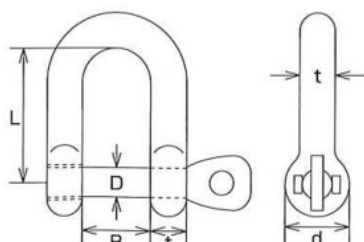

※ゆるめたピンが抜け落ちないという特長があります。
※うっかりピンを落とすという事がなく、高所での作業などに適しています。

価格には消費税は含まれておりません。