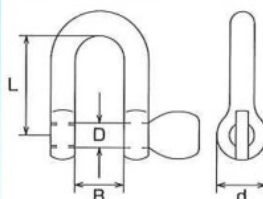

ネジシャックル Screw Pin D-Shackle

材質：ステンレス SUS304・SUS316 (価格改定日 H28.1) (mm)

品番	D ₁	D ₂	L	B	d	捻径	weight (g)	参考使用荷重		SUS304		SUS316		入数
								(kgf)	(kN)	価格(円)/個	コードNo.	価格(円)/個	コードNo.	
SP-4	4	4	16	8	8	M-4	7	50	0.49	400	246		20	
SP-5	5	5	20	10	10	M-5	15	90	0.88	460	247	690	1983	20
SP-6	6	6	24	12	12	M-6	23	170	1.67	500	248	750	1259	20
SP-7	7	7	28	14	14	W-5/16	40	200	1.96	630	249	950	1589	20
SP-8	8	8	32	16	16	W-5/16	60	250	2.45	700	250	1,050	1260	20
SP-9	9	9	36	18	18	W-3/8	83	300	2.94	760	251	1,140	1590	20
SP-10	10	10	40	20	20	W-3/8	113	350	3.43	1,030	252	1,550	1261	10
SP-12	12	12	48	24	24	W-1/2	200	420	4.12	1,270	253	1,900	1262	10
SP-13	13	13	52	26	26	W-1/2	290	500	4.90	1,800	254	2,700	1263	10
SP-16	16	16	64	32	32	W-5/8	450	800	7.84	3,680	255	5,520	1591	5
SP-19	19	19	76	38	38	W-3/4	780	1000	9.80	5,600	256	8,400	1592	5
SP-22	22	22	88	44	44	W-7/8	1344	1500	14.70	8,400	257	12,600	1593	5
SP-25	25	25	100	50	50	W-1	1700	2000	19.60	12,600	258	18,900	1594	5
SP-28	28	28	112	56	60	M-30	2600	2500	24.50	22,500	2089	33,800	2091	1
SP-32	35	32	128	64	72	M-36	4280	3200	31.36	33,500	2090	50,300	2092	1

※SP-4、5はつばなし、SP-6には両方あります。※SP-4は、ピンのつまみ部分に穴なし。

※SP-5以上はSUS316製も在庫がございます。ご注文の際には、品番の前か後に「SUS316」とご指定下さい。

〈ネジシャックル〉

マイクロシャックル Micro Shackle

〈ネジシャックル〉 材質：ステンレス SUS304 (価格改定日 H28.1) (mm)

品番	D	L	B	d	捻径	weight (g)	参考使用荷重		価格(円)/個	入数	コード No.
							(kgf)	(kN)			
SP-2	2	8	4	4	M-2	1	10	0.10	600	20	2198
SP-3	3	12	6	6	M-3	4	25	0.25	640	20	2199