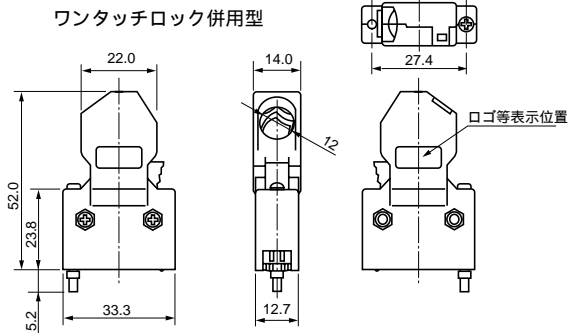

ジャックスクリュー-L30型

ワンタッチロック型

ジャックスクリュー-L26型

ストッパー付ジャックスクリュー型

ロックパーツ ラッチ

ロックパーツ ジャックスクリュー

ワンタッチロック併用型

ジャックソケットスクリュー-L26型

指定外寸法公差	
寸法	.0 .00
公差	±.3 ±.13
単位 = mm	