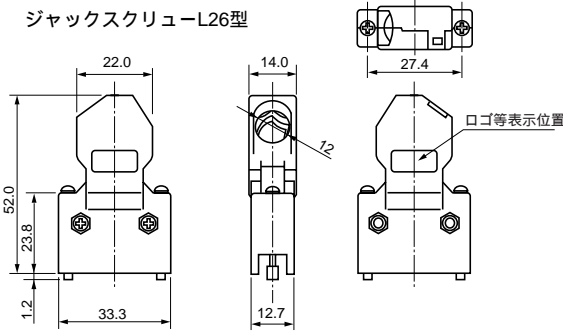

10620- 600-008
10600-L0F0-8
3342-
3341-22

ミニチュアデルタボ
(MDR)システム
ノンシールドシェルパーツ
(ライトアングル型)
20極用

オーダーインフォメーション

ノンシールドシェルバック

ジャックスクリュー

10620- 600-008 3342-

ケーブルクランプのグランド
プレートの有無
4 : グランドプレートなし
5 : グランドプレートつき

20 : L30型 M2.6×30
22 : L26型 M2.6×26
26 : ストッパー付タイプ
M2.6×30

ジャックソケットスクリュー

ラッチ

3341-22

10600-L0F0-8

L26型 M2.6×26

- 注記 1. ジャックスクリュー、ジャックソケットスクリューおよびラッチは別売りです。(下記組合せ図参照)
2. ワンタッチロック併用型の場合は、ストッパー付ジャックスクリューを使用して下さい。
3. ジャックスクリュー3342-22をご使用の場合は、ジャックソケットスクリュー3341-22と併用して下さい。

ジャックスクリュー-L30型

ワンタッチロック型

ジャックスクリュー-L26型

ストッパー付ジャックスクリュー型

ロックパーツ ラッチ

ロックパーツ ジャックスクリュー

ワンタッチロック併用型

ジャックソケットスクリュー-L26型