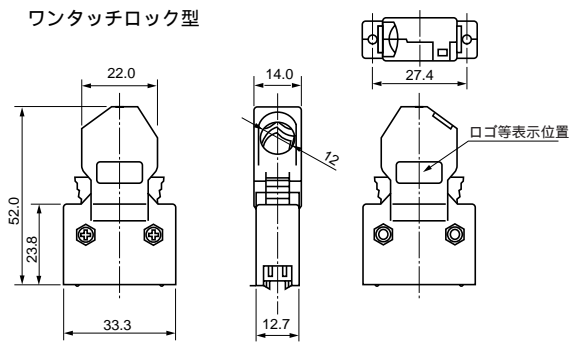

10620- 600-008
10600-L0F0-8
3342-
3341-22

ミニチュアデルタボ
(MDR)システム
ノンシールドシェルパーツ
(ライトアングル型)
20極用

オーダーインフォメーション

ノンシールドシェルバック

ジャックスクリュー

10620- 600-008 3342-

ケーブルクランプのグランド
プレートの有無
4 : グランドプレートなし
5 : グランドプレートつき

20 : L30型 M2.6×30
22 : L26型 M2.6×26
26 : ストッパー付タイプ
M2.6×30

ジャックソケットスクリュー

ラッチ

3341-22

10600-L0F0-8

L26型 M2.6×26

- 注記 1. ジャックスクリュー、ジャックソケットスクリューおよびラッチは別売りです。(下記組合せ図参照)
2. ワンタッチロック併用型の場合は、ストッパー付ジャックスクリューを使用して下さい。
3. ジャックスクリュー3342-22をご使用の場合は、ジャックソケットスクリュー3341-22と併用して下さい。

ジャックスクリュー-L30型

ワンタッチロック型

ジャックスクリュー-L26型

ストッパー付ジャックスクリュー型

ロックパーツ ラッチ

ロックパーツ ジャックスクリュー

ワンタッチロック併用型

ジャックソケットスクリュー-L26型