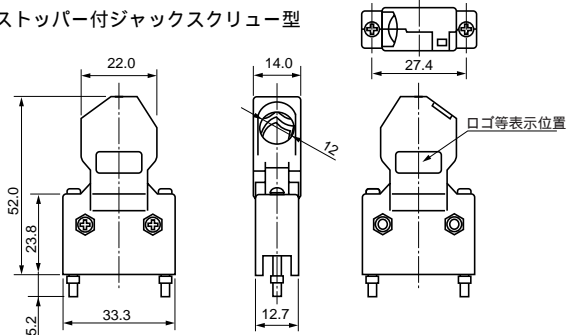

ジャックソケットスクリュー

ラッチ

3341-22

10600-L0F0-8

L26型 M2.6×26

- 注記 1. ジャックスクリュー、ジャックソケットスクリューおよびラッチは別売りです。(下記組合せ図参照)
2. ワンタッチロック併用型の場合は、ストッパー付ジャックスクリューを使用して下さい。
3. ジャックスクリュー3342-22をご使用の場合は、ジャックソケットスクリュー3341-22と併用して下さい。

ジャックスクリュー-L30型

ワンタッチロック型

ジャックスクリュー-L26型

ストッパー付ジャックスクリュー型

ロックパーツ ラッチ

ロックパーツ ジャックスクリュー

ワンタッチロック併用型

ジャックソケットスクリュー-L26型

指定外寸法公差	
寸法	.0 .00
公差	±.3 ±.13
単位 = mm	