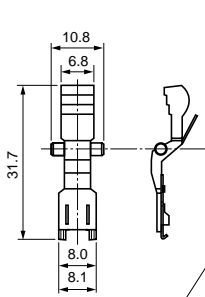

ジャックソケットスクリュー

ラッチ

3341-22

10600-L0F0-8

L26型 M2.6×26

- 注記 1. ジャックスクリュー、ジャックソケットスクリューおよびラッチは別売りです。(下記組合せ図参照)
2. ワンタッチロック併用型の場合は、ストッパー付ジャックスクリューを使用して下さい。
3. ジャックスクリュー3342-22をご使用の場合は、ジャックソケットスクリュー3341-22と併用して下さい。

ジャックスクリュー-L30型

ワンタッチロック型

ジャックスクリュー-L26型

ストッパー付ジャックスクリュー型

ロックパーツ ラッチ

ロックパーツ ジャックスクリュー

ワンタッチロック併用型

ジャックソケットスクリュー-L26型

指定外寸法公差	
寸法	.0 .00
公差	±.3 ±.13
単位 = mm	