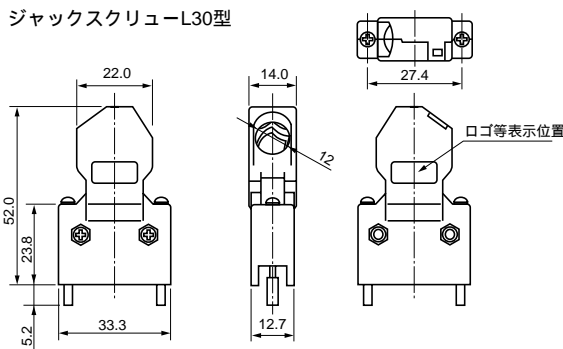

10620- 600-008
10600-L0F0-8
3342-
3341-22

ミニチュアデルタボ
(MDR)システム
ノンシールドシェルパーツ
(ライトアングル型)
20極用

オーダーインフォメーション

ノンシールドシェルバック

ジャックスクリュー

10620- 600-008 3342-

ケーブルクランプのグランド
プレートの有無
4 : グランドプレートなし
5 : グランドプレートつき

20 : L30型 M2.6×30
22 : L26型 M2.6×26
26 : ストッパー付タイプ
M2.6×30

ジャックソケットスクリュー

ラッチ

3341-22

10600-L0F0-8

L26型 M2.6×26

- 注記 1. ジャックスクリュー、ジャックソケットスクリューおよびラッチは別売りです。(下記組合せ図参照)
2. ワンタッチロック併用型の場合は、ストッパー付ジャックスクリューを使用して下さい。
3. ジャックスクリュー3342-22をご使用の場合は、ジャックソケットスクリュー3341-22と併用して下さい。

ジャックスクリュー-L30型

ワンタッチロック型

ジャックスクリュー-L26型

ストッパー付ジャックスクリュー型

ロックパーツ ラッチ

ロックパーツ ジャックスクリュー

ワンタッチロック併用型

ジャックソケットスクリュー-L26型