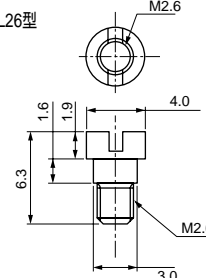

ジャックソケットスクリュー

ラッチ

3341-22

10600-L0F0-8

L26型 M2.6×26

- 注記 1. ジャックスクリュー、ジャックソケットスクリューおよびラッチは別売りです。(下記組合せ図参照)
2. ワンタッチロック併用型の場合は、ストッパー付ジャックスクリューを使用して下さい。
3. ジャックスクリュー3342-22をご使用の場合は、ジャックソケットスクリュー3341-22と併用して下さい。

ジャックスクリュー-L30型

ワンタッチロック型

ジャックスクリュー-L26型

ストッパー付ジャックスクリュー型

ロックパーツ ラッチ

ロックパーツ ジャックスクリュー

ワンタッチロック併用型

ジャックソケットスクリュー-L26型

指定外寸法公差	
寸法	.0 .00
公差	±.3 ±.13
単位 = mm	