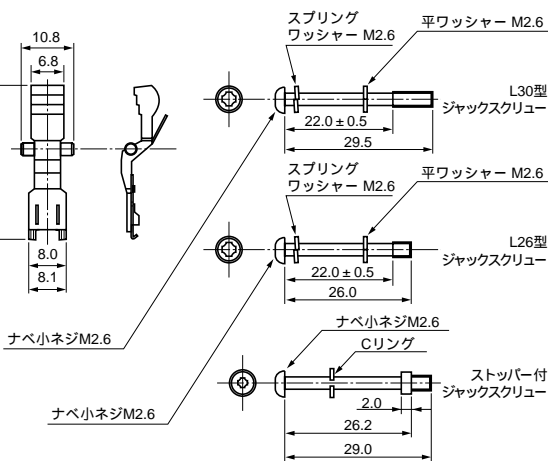

ジャックソケットスクリュー

ラッチ

3341-22

10600-L0F0-8

L26型 M2.6×26

- 注記 1. ジャックスクリュー、ジャックソケットスクリューおよびラッチは別売りです。(下記組合せ図参照)
2. ワンタッチロック併用型の場合は、ストッパー付ジャックスクリューを使用して下さい。
3. ジャックスクリュー3342-22をご使用の場合は、ジャックソケットスクリュー3341-22と併用して下さい。

ジャックスクリュー-L30型

ワンタッチロック型

ジャックスクリュー-L26型

ストッパー付ジャックスクリュー型

ロックパーツ ラッチ

ロックパーツ ジャックスクリュー

ワンタッチロック併用型

ジャックソケットスクリュー-L26型

指定外寸法公差	
寸法	.0 .00
公差	±.3 ±.13
単位 = mm	