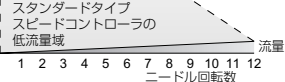

ワンタッチ継手内蔵型速度制御弁 スピードコントローラ低流量タイプ

●低速シリンダの速度制御に最適

●低速シリンダの微細な低速制御が可能

スタンダードタイプ

低流量域の
微調整が可能

低流量タイプ

スタンダードタイプ
スピードコントローラの
低流量域

●自由流は標準品と同等な為、復帰ストロークは高速駆動が可能

●新たにφ1.8mm、φ3mmの小型エルボと
ユニオンストレートをラインナップ

●オプションでライトグレー仕様を用意