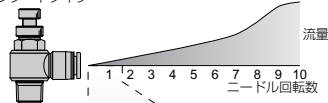

ワンタッチ継手内蔵型速度制御弁 スピードコントローラ低流量タイプ

●低速シリンダの速度制御に最適

●低速シリンダの微細な低速制御が可能

スタンダードタイプ

低流量域の
微調整が可能

低流量タイプ

スタンダードタイプ
スピードコントローラの
低流量域

●自由流は標準品と同等な為、復帰ストロークは高速駆動が可能

●新たにφ1.8mm、φ3mmの小型エルボと
ユニオンストレートをラインナップ

●オプションでライトグレー仕様を用意