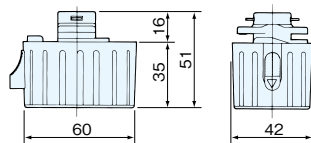

■抜け止めコンセントプラグ(クリームグレイ)

JIS C 8366 Ⓧ Ⓢ

接地2P15A125V抜け止め

下段の2P回路にて、単相100Vコンセント電源の取り出しに使用します。

ファクトライン100・60共通

在庫区分	品番	定格	質量 kg	入数		希望小売価格 (税抜)
				内	外	
(M)	DH2477	接地2P15A125V抜け止め	0.07	1	10	2,560円

注)ファクトライン30Iには、アースの取り方が異なるため使用できません。

■リールコンセントプラグ(ホワイト)

JIS C 8366 Ⓧ Ⓢ

接地2P15A125V・2コ用、接地2P15A125V抜け止め・2コ用

下段の2P回路にて、単相100Vコンセント電源を手元に降ろしたい場合に使用します。(本体から最大約1.8m)

ファクトライン本体から最大約3mまでは☎オーダーにて承ります。

(100V専用)

ファクトライン100・60共通