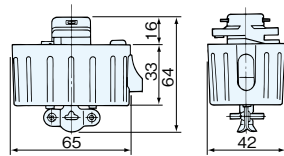

(プラグのレバーはグリーン色です。)

■ターミナルプラグB(クリームグレイ)

JIS C 8366 Ⓧ Ⓢ

2P15A300V・E付

下段の2P回路にて、単相電源の取り出しに使用します。

ファクトライン100・60共通

在庫区分	品番	定格	質量 kg	入数		希望小売価格 (税抜)
				内	外	
(M)	DH2463	2P15A300V・E付	0.08	1	10	2,700円

注)ファクトライン30Iには、アースの取り方が異なるため使用できません。

■コンセントプラグ(クリームグレイ)

JIS C 8366 Ⓧ Ⓢ

接地2P15A125V

下段の2P回路にて、単相100Vコンセント電源の取り出しに使用します。

ファクトライン100・60共通

在庫区分	品番	定格	質量 kg	入数		希望小売価格 (税抜)
				内	外	
(M)	DH2461	接地2P15A125V	0.07	1	10	2,160円

注)ファクトライン30Iには、アースの取り方が異なるため使用できません。