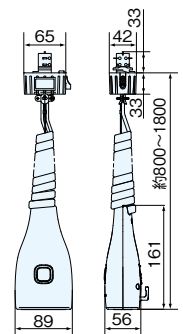

■抜け止めコンセントプラグ(クリームグレイ)

JIS C 8366 Ⓧ Ⓢ

接地2P15A125V抜け止め

下段の2P回路にて、単相100Vコンセント電源の取り出しに使用します。

ファクトライン100・60共通

在庫区分	品番	定格	質量 kg	入数		希望小売価格 (税抜)
				内	外	
(M)	DH2477	接地2P15A125V抜け止め	0.07	1	10	2,560円

注)ファクトライン30Iには、アースの取り方が異なるため使用できません。

■リールコンセントプラグ(ホワイト)

JIS C 8366 Ⓧ Ⓢ

接地2P15A125V・2コ用、接地2P15A125V抜け止め・2コ用

下段の2P回路にて、単相100Vコンセント電源を手元に降ろしたい場合に使用します。(本体から最大約1.8m)

ファクトライン本体から最大約3mまでは☎オーダーにて承ります。

(100V専用)

ファクトライン100・60共通

在庫区分	品番	定格	質量 kg	入数		希望小売価格 (税抜)
				内	外	
(M)	新 DH24621W	接地2P15A125V・2コ用	0.70	1	5	11,100円
(M)	新 DH24641W	接地2P15A125V 抜け止め・2コ用				11,500円

注1)ファクトライン30Iには、アースの取り方が異なるため使用できません。

注2)リール部を巻き戻す場合、押ボタンを押しながらコンセント部をゆっくり上に上げてください。
～破損のおそれがあります。～