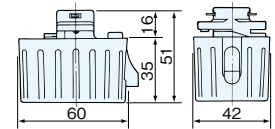

(プラグのレバーはグリーン色です。)

■ターミナルプラグB(クリームグレイ)

JIS C 8366 Ⓧ Ⓢ

2P15A300V・E付

下段の2P回路にて、単相電源の取り出しに使用します。

ファクトライン100・60共通

在庫区分	品番	定格	質量 kg	入数		希望小売価格 (税抜)
				内	外	
(M)	DH2463	2P15A300V・E付	0.08	1	10	2,700円

注)ファクトライン30Iには、アースの取り方が異なるため使用できません。

■コンセントプラグ(クリームグレイ)

JIS C 8366 Ⓧ Ⓢ

接地2P15A125V

下段の2P回路にて、単相100Vコンセント電源の取り出しに使用します。

ファクトライン100・60共通

在庫区分	品番	定格	質量 kg	入数		希望小売価格 (税抜)
				内	外	
(M)	DH2461	接地2P15A125V	0.07	1	10	2,160円

注)ファクトライン30Iには、アースの取り方が異なるため使用できません。