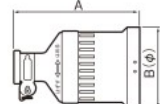

品番	A寸法	B寸法(φ)
2P	WA5219K	89	44
	WA5229K	98	51.5
	WA5329K	103.5	56.5
3P	WA5338	118.5	74.5
	WA5369	171.5	70.4
	WA5319K	97	49
接地 2P (IIB3P)	WA5529	112	53.5
	WA5339	118.5	74.5
	WA5429K	112	67.5
接地 3P (IIB4P)	WA5439	118.5	74.5
	WA5469	171.5	70.4