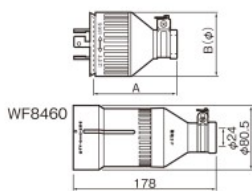

注) より線にネジ端子に結線する場合、端子部分の心線は半田あけしないでください。長期使用中に半田の表面が酸化して、端子板との間で接触不良となり、発熱する場合があります。

●引掛防水ゴムキャップ

	品番	A寸法	B寸法(φ)
2P	WF8215K	62	41
	WF8220K	66	47.2
	WF8320K	68.8	53
3P	WF8331	93.5	69.5
	WF8360	178	80.5
	WF8315K	64.5	46
接地 2P (IIB3P)	WF8520	78.2	46
	WF8330	93.5	69.5
	WF8420K	79	63.6
接地 3P (IIB4P)	WF8430	93.5	69.5

●引掛防水ゴムコードコネクタボディ

	品番	A寸法	B寸法(φ)
2P	WA5219K	89	44
	WA5229K	98	51.5
	WA5329K	103.5	56.5
3P	WA5338	118.5	74.5
	WA5369	171.5	70.4
	WA5319K	97	49
接地 2P (IIB3P)	WA5529	112	53.5
	WA5339	118.5	74.5
	WA5429K	112	67.5
接地 3P (IIB4P)	WA5439	118.5	74.5
	WA5469	171.5	70.4