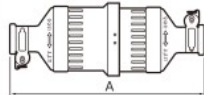

●引掛防水ゴムコードコネクタ(セット品)

	品番	A寸法
2P	WA5215K	148.5
	WA5220K	161
	WA5320K	169.1
3P	WA5331	208.5
	WA5360	320
	WA5315K	159
接地 2P (IIB3P)	WA5520	183.8
	WA5330	208.5
	WA5420K	187.5
接地 3P (IIB4P)	WA5430	208.5
	WA5460	320