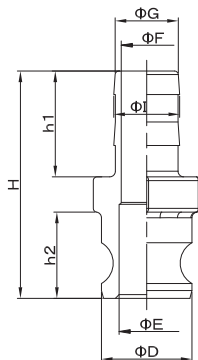

### ADAPTER FEMALE THREAD

呼び径	mm	20	25	32	40	50	80
	inch	3/4	1	1 1/4	1 1/2	2	3
M		3/4B	1B	1 1/4B	1 1/2B	2B	3B
ΦD		32	37	45	53	63	92
ΦE		19	22	28	33	42	71
K		36	43	51	60	76	106
h1		29	35	40	41	50	52
h2		21	27	25	28	30	38
H		50	62	65	69	80	90

### ADAPTER MALE THREAD

呼び径	mm	20	25	32	40	50	80
	inch	3/4	1	1 1/4	1 1/2	2	3
M		3/4B	1B	1 1/4B	1 1/2B	2B	3B
ΦD		32	37	45	53	63	92
ΦE		17	22	29	33	43	72
K		36	43	52	60	67	98
h1		29	35	40	43	48	51
h2		24	33	25	30	34	39
H		62	82	78	85	96	109

単位:mm

### ADAPTER HOSE SHANK

呼び径	mm	20	25	32	40	50	80
	inch	3/4	1	1 1/4	1 1/2	2	3
ΦD		32	37	45	53	63	92
ΦE		19	22	28	34	45	71
ΦF		13	21	23	30	40	60
ΦG		19	25	31	37	50	75
ΦI		21	27	33	40	52	79
h1		41	43	64	71	72	102
h2		28	34	38	40	48	50
H		80	93	113	123	130	172