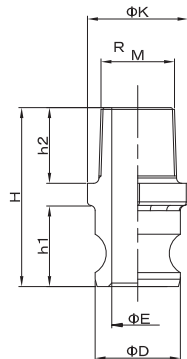

### ADAPTER FEMALE THREAD

呼び径	mm	20	25	32	40	50	80
	inch	3/4	1	1 1/4	1 1/2	2	3
M		3/4B	1B	1 1/4B	1 1/2B	2B	3B
ΦD		32	37	45	53	63	92
ΦE		19	22	28	33	42	71
K		36	43	51	60	76	106
h1		29	35	40	41	50	52
h2		21	27	25	28	30	38
H		50	62	65	69	80	90

単位:mm

### ADAPTER MALE THREAD

呼び径	mm	20	25	32	40	50	80
	inch	3/4	1	1 1/4	1 1/2	2	3
M		3/4B	1B	1 1/4B	1 1/2B	2B	3B
ΦD		32	37	45	53	63	92
ΦE		17	22	29	33	43	72
K		36	43	52	60	67	98
h1		29	35	40	43	48	51
h2		24	33	25	30	34	39
H		62	82	78	85	96	109

### ADAPTER HOSE SHANK

呼び径	mm	20	25	32	40	50	80
	inch	3/4	1	1 1/4	1 1/2	2	3
ΦD		32	37	45	53	63	92
ΦE		19	22	28	34	45	71
ΦF		13	21	23	30	40	60
ΦG		19	25	31	37	50	75
ΦI		21	27	33	40	52	79
h1		41	43	64	71	72	102
h2		28	34	38	40	48	50
H		80	93	113	123	130	172