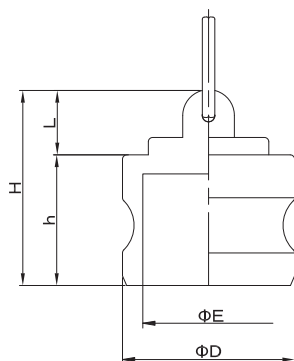

### ADAPTER MALE THREAD

呼び径	mm	20	25	32	40	50	80
	inch	3/4	1	1 1/4	1 1/2	2	3
M		3/4B	1B	1 1/4B	1 1/2B	2B	3B
ΦD		32	37	45	53	63	92
ΦE		17	22	29	33	43	72
K		36	43	52	60	67	98
h1		29	35	40	43	48	51
h2		24	33	25	30	34	39
H		62	82	78	85	96	109

### ADAPTER HOSE SHANK

呼び径	mm	20	25	32	40	50	80
	inch	3/4	1	1 1/4	1 1/2	2	3
ΦD		32	37	45	53	63	92
ΦE		19	22	28	34	45	71
ΦF		13	21	23	30	40	60
ΦG		19	25	31	37	50	75
ΦI		21	27	33	40	52	79
h1		41	43	64	71	72	102
h2		28	34	38	40	48	50
H		80	93	113	123	130	172

単位:mm

### ADAPTER DUST PLUG

呼び径	mm	20	25	32	40	50	80
	inch	3/4	1	1 1/4	1 1/2	2	3
ΦD		32	37	45	53	63	92
ΦE		16	22	29	38	47	71
H		33	38	41	18	54	59
L		10	13	12	16	18	16
H		43	51	53	64	72	75

単位:mm