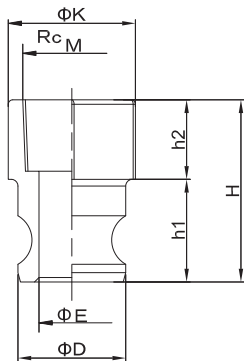

### ADAPTER FEMALE THREAD

呼び径	mm	20	25	32	40	50	80
	inch	3/4	1	1 1/4	1 1/2	2	3
M		3/4B	1B	1 1/4B	1 1/2B	2B	3B
ΦD		32	37	45	53	63	92
ΦE		19	22	28	33	42	71
K		36	43	51	60	76	106
h1		29	35	40	41	50	52
h2		21	27	25	28	30	38
H		50	62	65	69	80	90

### ADAPTER MALE THREAD

呼び径	mm	20	25	32	40	50	80
	inch	3/4	1	1 1/4	1 1/2	2	3
M		3/4B	1B	1 1/4B	1 1/2B	2B	3B
ΦD		32	37	45	53	63	92
ΦE		17	22	29	33	43	72
K		36	43	52	60	67	98
h1		29	35	40	43	48	51
h2		24	33	25	30	34	39
H		62	82	78	85	96	109

### ADAPTER HOSE SHANK

呼び径	mm	20	25	32	40	50	80
	inch	3/4	1	1 1/4	1 1/2	2	3
ΦD		32	37	45	53	63	92
ΦE		19	22	28	34	45	71
ΦF		13	21	23	30	40	60
ΦG		19	25	31	37	50	75
ΦI		21	27	33	40	52	79
h1		41	43	64	71	72	102
h2		28	34	38	40	48	50
H		80	93	113	123	130	172

### ADAPTER DUST PLUG

呼び径	mm	20	25	32	40	50	80
	inch	3/4	1	1 1/4	1 1/2	2	3
ΦD		32	37	45	53	63	92
ΦE		16	22	29	38	47	71
H		33	38	41	18	54	59
L		10	13	12	16	18	16
H		43	51	53	64	72	75

単位:mm