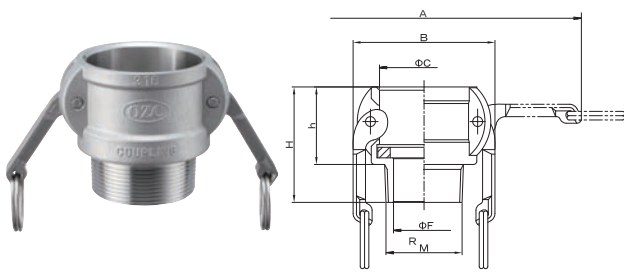

OZ-D メスネジ型カップラー

COUPLER FEMALE THREAD

呼び径	mm	15	20	25	32	40	50	65	80	100	125	150
	inch	1/2	3/4	1	1 1/4	1 1/2	2	2 1/2	3	4		6
M		1/2B	3/4B	1B	1 1/4B	1 1/2B	2B	2 1/2B	3B	4B		6B
A		115	115	137	183	191	201	213	267	296		454
B		53	53	61	77	84	94	108	132	164		238
ΦC		32	32	37	46	54	64	76	92	120		177
ΦF		16	21	26	33	38	50	60	75	94		143
h		32	32	39	46	47	52	58	59	61		68
H		51	51	60	66	69	78	84	87	95		111

単位:mm

OZ-B オスネジ型カップラー

COUPLER MALE THREAD

呼び径	mm	15	20	25	32	40	50	65	80	100
	inch	1/2	3/4	1	1 1/4	1 1/2	2	2 1/2	3	4
M		1/2B	3/4B	1B	1 1/4B	1 1/2B	2B	2 1/2B	3B	4B
A		115	115	137	183	191	201	213	267	296
B		53	53	61	77	84	94	108	132	164
ΦC		32	32	37	46	54	64	76	92	120
ΦF		14	19	25	31	37	50	60	75	94
h1		32	32	39	46	47	52	58	59	61
H		52	51	61	70	70	78	88	91	97

単位:mm

OZ-C ホースシャंकカップラー

COUPLER HOSE SHANK

呼び径	mm	20	25	32	40	50	65	80	100	125	150	200
	inch	3/4	1	1 1/4	1 1/2	2	2 1/2	3	4		6	
A		115	137	183	191	201	213	267	296		454	
B		53	61	77	84	94	108	132	164		238	
ΦC		32	37	46	54	64	76	92	120		177	
ΦF		13	19	26	31	44	56	68	92		140	
ΦG		19	25	32	38	50	63	75	101		152	
ΦI		21	27	34	41	53	67	79	105		155	
h		51	60	63	66	77	86	102	110		144	
H		83	99	109	113	129	142	161	171		214	