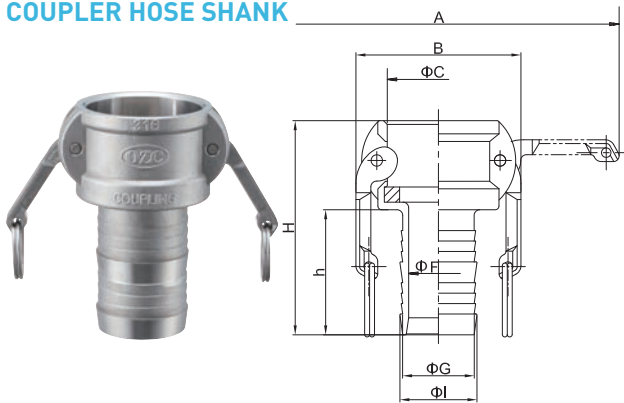

OZ-D メスネジ型カップラー

COUPLER FEMALE THREAD

呼び径	mm	15	20	25	32	40	50	65	80	100	125	150
	inch	1/2	3/4	1	1 1/4	1 1/2	2	2 1/2	3	4		6
M		1/2B	3/4B	1B	1 1/4B	1 1/2B	2B	2 1/2B	3B	4B		6B
A		115	115	137	183	191	201	213	267	296		454
B		53	53	61	77	84	94	108	132	164		238
ΦC		32	32	37	46	54	64	76	92	120		177
ΦF		16	21	26	33	38	50	60	75	94		143
h		32	32	39	46	47	52	58	59	61		68
H		51	51	60	66	69	78	84	87	95		111

単位:mm

OZ-B オスネジ型カップラー

COUPLER MALE THREAD

呼び径	mm	15	20	25	32	40	50	65	80	100
	inch	1/2	3/4	1	1 1/4	1 1/2	2	2 1/2	3	4
M		1/2B	3/4B	1B	1 1/4B	1 1/2B	2B	2 1/2B	3B	4B
A		115	115	137	183	191	201	213	267	296
B		53	53	61	77	84	94	108	132	164
ΦC		32	32	37	46	54	64	76	92	120
ΦF		14	19	25	31	37	50	60	75	94
h1		32	32	39	46	47	52	58	59	61
H		52	51	61	70	70	78	88	91	97

単位:mm

OZ-C ホースシャंकカップラー

COUPLER HOSE SHANK

呼び径	mm	20	25	32	40	50	65	80	100	125	150	200
	inch	3/4	1	1 1/4	1 1/2	2	2 1/2	3	4		6	
A		115	137	183	191	201	213	267	296		454	
B		53	61	77	84	94	108	132	164		238	
ΦC		32	37	46	54	64	76	92	120		177	
ΦF		13	19	26	31	44	56	68	92		140	
ΦG		19	25	32	38	50	63	75	101		152	
ΦI		21	27	34	41	53	67	79	105		155	
h		51	60	63	66	77	86	102	110		144	
H		83	99	109	113	129	142	161	171		214	