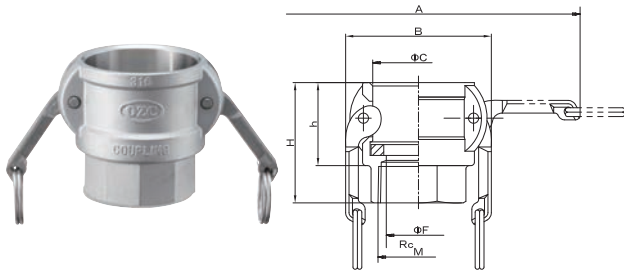

OZ-D メスネジ型カップラー

COUPLER FEMALE THREAD

呼び径	mm	15	20	25	32	40	50	65	80	100	125	150
	inch	1/2	3/4	1	1 1/4	1 1/2	2	2 1/2	3	4		6
M		1/2B	3/4B	1B	1 1/4B	1 1/2B	2B	2 1/2B	3B	4B		6B
A		115	115	137	183	191	201	213	267	296		454
B		53	53	61	77	84	94	108	132	164		238
ΦC		32	32	37	46	54	64	76	92	120		177
ΦF		16	21	26	33	38	50	60	75	94		143
h		32	32	39	46	47	52	58	59	61		68
H		51	51	60	66	69	78	84	87	95		111

単位:mm

OZ-B オスネジ型カップラー

COUPLER MALE THREAD

呼び径	mm	15	20	25	32	40	50	65	80	100
	inch	1/2	3/4	1	1 1/4	1 1/2	2	2 1/2	3	4
M		1/2B	3/4B	1B	1 1/4B	1 1/2B	2B	2 1/2B	3B	4B
A		115	115	137	183	191	201	213	267	296
B		53	53	61	77	84	94	108	132	164
ΦC		32	32	37	46	54	64	76	92	120
ΦF		14	19	25	31	37	50	60	75	94
h1		32	32	39	46	47	52	58	59	61
H		52	51	61	70	70	78	88	91	97

単位:mm

OZ-C ホースシャंकカップラー

COUPLER HOSE SHANK

呼び径	mm	20	25	32	40	50	65	80	100	125	150	200
	inch	3/4	1	1 1/4	1 1/2	2	2 1/2	3	4		6	
A		115	137	183	191	201	213	267	296		454	
B		53	61	77	84	94	108	132	164		238	
ΦC		32	37	46	54	64	76	92	120		177	
ΦF		13	19	26	31	44	56	68	92		140	
ΦG		19	25	32	38	50	63	75	101		152	
ΦI		21	27	34	41	53	67	79	105		155	
h		51	60	63	66	77	86	102	110		144	
H		83	99	109	113	129	142	161	171		214	