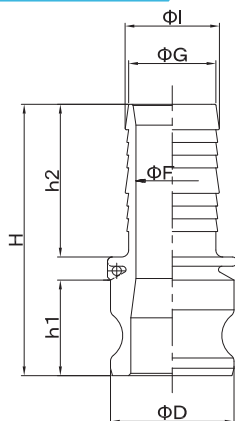

LEVER COUPLINGS ステンレス

OZ-A メスネジ型アダプター

ADAPTER FEMALE THREAD

呼び径	mm	15	20	25	32	40	50	65	80	100	125	150	200
	inch	1/2	3/4	1	1 1/4	1 1/2	2	2 1/2	3	4		6	
M		1/2B	3/4B	1B	1 1/4B	1 1/2B	2B	2 1/2B	3B	4B		6B	
ΦD		32	32	37	45	53	63	76	92	120		176	
ΦE		14	21	24	28	36	45	56	72	97		148	
K		33	33	38	48	55	67	85	96	127		168	
h		26	26	34	40	41	48	49	51	53		60	
H		40	40	49	54	56	62	85	70	78		86	

単位:mm

OZ-F オスネジ型アダプター

ADAPTER MALE THREAD

呼び径	mm	15	20	25	32	40	50	65	80	100	125	150
	inch	1/2	3/4	1	1 1/4	1 1/2	2	2 1/2	3	4		6
M		1/2B	3/4B	1B	1 1/4B	1 1/2B	2B	2 1/2B	3B	4B		6B
ΦD		32	32	37	45	53	63	76	92	120		176
ΦE		14	21	24	28	36	45	56	72	97		148
K		33	33	38	48	55	65	82	96	127		192
h1		26	26	34	40	41	48	49	51	53		58
h2		19	19	23	23	23	25	31	36	32		
H		60	60	71	78	79	88	99	102	114		127

単位:mm

OZ-E ホースシャングアダプター

ADAPTER HOSE SHANK

呼び径	mm	20	25	32	40	50	65	80	100	125	150	200
	inch	3/4	1	1 1/4	1 1/2	2	2 1/2	3	4		6	
ΦD		32	37	45	53	63	76	92	120		176	
ΦF		14	19	25	41	43	56	68	92		142	
ΦG		19	25	32	38	50	63	75	101		152	
ΦI		21	27	34	40	53	67	79	105		155	
h1		27	34	40	43	48	50	51	53		60	
h2		51	60	64	66	77	86	102	110		142	
H		89	104	115	117	137	150	167	178		221	

単位:mm