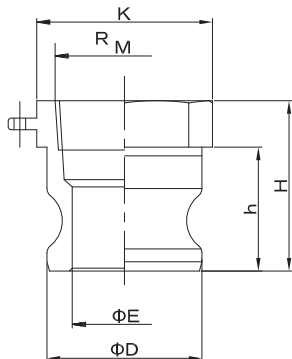

LEVER COUPLINGS ステンレス

OZ-A メスネジ型アダプター

ADAPTER FEMALE THREAD

呼び径	mm	15	20	25	32	40	50	65	80	100	125	150	200
	inch	1/2	3/4	1	1 1/4	1 1/2	2	2 1/2	3	4		6	
M		1/2B	3/4B	1B	1 1/4B	1 1/2B	2B	2 1/2B	3B	4B		6B	
ΦD		32	32	37	45	53	63	76	92	120		176	
ΦE		14	21	24	28	36	45	56	72	97		148	
K		33	33	38	48	55	67	85	96	127		168	
h		26	26	34	40	41	48	49	51	53		60	
H		40	40	49	54	56	62	85	70	78		86	

単位:mm

OZ-F オスネジ型アダプター

ADAPTER MALE THREAD

呼び径	mm	15	20	25	32	40	50	65	80	100	125	150
	inch	1/2	3/4	1	1 1/4	1 1/2	2	2 1/2	3	4		6
M		1/2B	3/4B	1B	1 1/4B	1 1/2B	2B	2 1/2B	3B	4B		6B
ΦD		32	32	37	45	53	63	76	92	120		176
ΦE		14	21	24	28	36	45	56	72	97		148
K		33	33	38	48	55	65	82	96	127		192
h1		26	26	34	40	41	48	49	51	53		58
h2		19	19	23	23	23	25	31	36	32		
H		60	60	71	78	79	88	99	102	114		127

単位:mm

OZ-E ホースシャングアダプター

ADAPTER HOSE SHANK

呼び径	mm	20	25	32	40	50	65	80	100	125	150	200
	inch	3/4	1	1 1/4	1 1/2	2	2 1/2	3	4		6	
ΦD		32	37	45	53	63	76	92	120		176	
ΦF		14	19	25	41	43	56	68	92		142	
ΦG		19	25	32	38	50	63	75	101		152	
ΦI		21	27	34	40	53	67	79	105		155	
h1		27	34	40	43	48	50	51	53		60	
h2		51	60	64	66	77	86	102	110		142	
H		89	104	115	117	137	150	167	178		221	

単位:mm