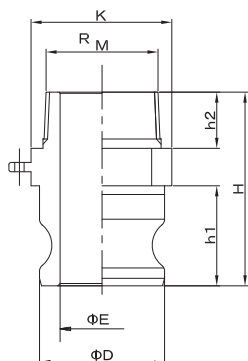

LEVER COUPLINGS ステンレス

OZ-A メスネジ型アダプター

ADAPTER FEMALE THREAD

呼び径	mm	15	20	25	32	40	50	65	80	100	125	150	200
	inch	1/2	3/4	1	1 1/4	1 1/2	2	2 1/2	3	4		6	
M		1/2B	3/4B	1B	1 1/4B	1 1/2B	2B	2 1/2B	3B	4B		6B	
ΦD		32	32	37	45	53	63	76	92	120		176	
ΦE		14	21	24	28	36	45	56	72	97		148	
K		33	33	38	48	55	67	85	96	127		168	
h		26	26	34	40	41	48	49	51	53		60	
H		40	40	49	54	56	62	85	70	78		86	

単位:mm

OZ-F オスネジ型アダプター

ADAPTER MALE THREAD

呼び径	mm	15	20	25	32	40	50	65	80	100	125	150
	inch	1/2	3/4	1	1 1/4	1 1/2	2	2 1/2	3	4		6
M		1/2B	3/4B	1B	1 1/4B	1 1/2B	2B	2 1/2B	3B	4B		6B
ΦD		32	32	37	45	53	63	76	92	120		176
ΦE		14	21	24	28	36	45	56	72	97		148
K		33	33	38	48	55	65	82	96	127		192
h1		26	26	34	40	41	48	49	51	53		58
h2		19	19	23	23	23	25	31	36	32		
H		60	60	71	78	79	88	99	102	114		127

単位:mm

OZ-E ホースシャングアダプター

ADAPTER HOSE SHANK

呼び径	mm	20	25	32	40	50	65	80	100	125	150	200
	inch	3/4	1	1 1/4	1 1/2	2	2 1/2	3	4		6	
ΦD		32	37	45	53	63	76	92	120		176	
ΦF		14	19	25	41	43	56	68	92		142	
ΦG		19	25	32	38	50	63	75	101		152	
ΦI		21	27	34	40	53	67	79	105		155	
h1		27	34	40	43	48	50	51	53		60	
h2		51	60	64	66	77	86	102	110		142	
H		89	104	115	117	137	150	167	178		221	

単位:mm