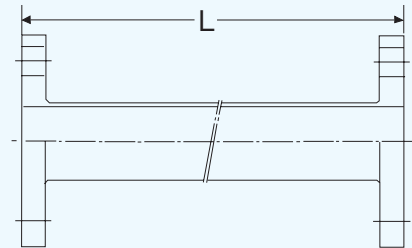

ヘルール×ヘルールパイプ/JISフランジ×JISフランジパイプ/ネジ×ネジパイプ/サニタリーフランジ ルーズ×ルーズパイプ
Pipe With Ferrule/Ferrule/Pipe With JFAD/JFAD/Pipe With Male/Male/Pipe With VSF-L/VSF-L

ヘルール × ヘルールパイプ

Pipe With Ferrule/Ferrule

Type PR-2C

JIS フランジ × JIS フランジパイプ

Pipe With JFAD/JFAD

Type PR-2JFAD

ネジ × ネジパイプ

Pipe With Male/Male

Type PR-2M

サニタリーフランジ ルーズ × ルーズパイプ

Pipe With VSF-L/VSF-L

Type PR-VSF-2L