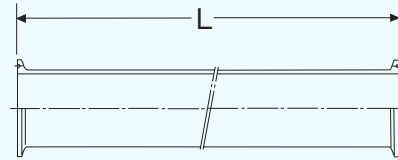

ヘルール×ヘルールパイプ/JISフランジ×JISフランジパイプ/ネジ×ネジパイプ/サニタリーフランジ ルーズ×ルーズパイプ
Pipe With Ferrule/Ferrule/Pipe With JFAD/JFAD/Pipe With Male/Male/Pipe With VSF-L/VSF-L

ヘルール × ヘルールパイプ

Pipe With Ferrule/Ferrule

Type PR-2C

JIS フランジ × JIS フランジパイプ

Pipe With JFAD/JFAD

Type PR-2JFAD

ネジ × ネジパイプ

Pipe With Male/Male

Type PR-2M

サニタリーフランジ ルーズ × ルーズパイプ

Pipe With VSF-L/VSF-L

Type PR-VSF-2L