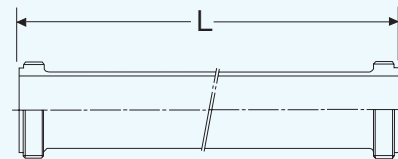

Pipe With JFAD/JFAD

Type PR-2JFAD

ネジ × ネジパイプ

Pipe With Male/Male

Type PR-2M

サニタリーフランジ ルーズ × ルーズパイプ

Pipe With VSF-L/VSF-L

Type PR-VSF-2L