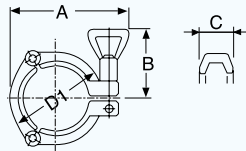

3Kクランプ/2Kクランプ/2Dクランプ
Clamp Type 3K/Clamp Type 2K/Clamp Type 2D

3K クランプ

Clamp Type 3K

Type CP3K

※1.0^S~1.5^S 共用

Nom.size	D1	A	B	C	Mass kg
※1.5 ^S	65.5	87.3	60	18	0.28
2.0 ^S	79	102	60	18	0.33
2.5 ^S	92.5	115.8	60	18	0.4
3.0 ^S	106	130.5	60	18	0.44
3.5 ^S	121	146	60	18	0.52
4.0 ^S	134	159.5	60	18	0.57
4.5 ^S	145	171	60	18	0.61
5.5 ^S	173	198	65	26	1
6.5 ^S	201	226	65	26	1.2
200A	251.5	277.3	65	26	1.6

2K クランプ

Clamp Type 2K

Type CP2K

※8A~15A 共用 ※1.0^S~1.5^S 共用

Nom.size	D1	A	B	C	Mass kg
※1.5 ^S	64	92	47	16	0.23
2.0 ^S	77.5	105	51.5	16	0.22
2.5 ^S	91	119.5	51.5	16	0.25
3.0 ^S	105	134	51.5	16	0.29
3.5 ^S	120.5	149.5	52.5	17	0.383
4.0 ^S	133.5	163	52.5	17	0.417
※15A	46	71.5	45	16	0.16

2D クランプ

Clamp Type 2D

Type CP2D

※8A~15A 共用 ※1.0^S~1.5^S 共用

Nom.size	D1	A	C	Mass kg
※1.5 ^S	63	86	16	0.22
2.0 ^S	76.5	100	16	0.25
2.5 ^S	90	115	16	0.29
3.0 ^S	103.5	130	16	0.33
3.5 ^S	119	144	17	0.4
4.0 ^S	132	158	17	0.46
4.5 ^S	143	170	17	0.49
5.5 ^S	174	200	26	1.2
6.5 ^S	202	228	26	1.3
200A	253	278	26	1.6
※15A	46	64	16	0.13