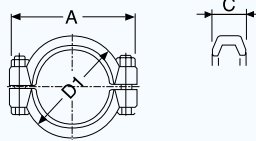

3Kクランプ/2Kクランプ/2Dクランプ
Clamp Type 3K/Clamp Type 2K/Clamp Type 2D

3K クランプ

Clamp Type 3K

Type CP3K

※1.0^S~1.5^S 共用

Nom.size	D1	A	B	C	Mass kg
※1.5 ^S	65.5	87.3	60	18	0.28
2.0 ^S	79	102	60	18	0.33
2.5 ^S	92.5	115.8	60	18	0.4
3.0 ^S	106	130.5	60	18	0.44
3.5 ^S	121	146	60	18	0.52
4.0 ^S	134	159.5	60	18	0.57
4.5 ^S	145	171	60	18	0.61
5.5 ^S	173	198	65	26	1
6.5 ^S	201	226	65	26	1.2
200A	251.5	277.3	65	26	1.6

2K クランプ

Clamp Type 2K

Type CP2K

※8A~15A 共用 ※1.0^S~1.5^S 共用

Nom.size	D1	A	B	C	Mass kg
※1.5 ^S	64	92	47	16	0.23
2.0 ^S	77.5	105	51.5	16	0.22
2.5 ^S	91	119.5	51.5	16	0.25
3.0 ^S	105	134	51.5	16	0.29
3.5 ^S	120.5	149.5	52.5	17	0.383
4.0 ^S	133.5	163	52.5	17	0.417
※15A	46	71.5	45	16	0.16

2D クランプ

Clamp Type 2D

Type CP2D

※8A~15A 共用 ※1.0^S~1.5^S 共用

Nom.size	D1	A	C	Mass kg
※1.5 ^S	63	86	16	0.22
2.0 ^S	76.5	100	16	0.25
2.5 ^S	90	115	16	0.29
3.0 ^S	103.5	130	16	0.33
3.5 ^S	119	144	17	0.4
4.0 ^S	132	158	17	0.46
4.5 ^S	143	170	17	0.49
5.5 ^S	174	200	26	1.2
6.5 ^S	202	228	26	1.3
200A	253	278	26	1.6
※15A	46	64	16	0.13