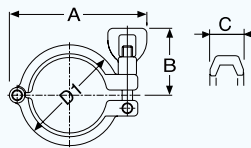

3Kクランプ/2Kクランプ/2Dクランプ
Clamp Type 3K/Clamp Type 2K/Clamp Type 2D

3K クランプ

Clamp Type 3K

Type CP3K

※1.0^S~1.5^S 共用

Nom.size	D1	A	B	C	Mass kg
※1.5 ^S	65.5	87.3	60	18	0.28
2.0 ^S	79	102	60	18	0.33
2.5 ^S	92.5	115.8	60	18	0.4
3.0 ^S	106	130.5	60	18	0.44
3.5 ^S	121	146	60	18	0.52
4.0 ^S	134	159.5	60	18	0.57
4.5 ^S	145	171	60	18	0.61
5.5 ^S	173	198	65	26	1
6.5 ^S	201	226	65	26	1.2
200A	251.5	277.3	65	26	1.6

2K クランプ

Clamp Type 2K

Type CP2K

※8A~15A 共用 ※1.0^S~1.5^S 共用

Nom.size	D1	A	B	C	Mass kg
※1.5 ^S	64	92	47	16	0.23
2.0 ^S	77.5	105	51.5	16	0.22
2.5 ^S	91	119.5	51.5	16	0.25
3.0 ^S	105	134	51.5	16	0.29
3.5 ^S	120.5	149.5	52.5	17	0.383
4.0 ^S	133.5	163	52.5	17	0.417
※15A	46	71.5	45	16	0.16

2D クランプ

Clamp Type 2D

Type CP2D

※8A~15A 共用 ※1.0^S~1.5^S 共用

Nom.size	D1	A	C	Mass kg
※1.5 ^S	63	86	16	0.22
2.0 ^S	76.5	100	16	0.25
2.5 ^S	90	115	16	0.29
3.0 ^S	103.5	130	16	0.33
3.5 ^S	119	144	17	0.4
4.0 ^S	132	158	17	0.46
4.5 ^S	143	170	17	0.49
5.5 ^S	174	200	26	1.2
6.5 ^S	202	228	26	1.3
200A	253	278	26	1.6
※15A	46	64	16	0.13