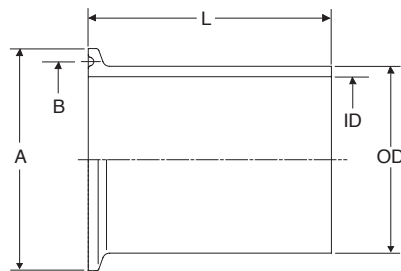

タンク用ヘルール
Ferrule for the tank

タンク用ヘルール
Type CLF 3-W

Ferrule for the tank

Nom.size	ID	OD	A	B	L
1.0 ^S	23	29	50.5	43.5	L=50 または L=100
1.5 ^S	35.7	41.7	50.5	43.5	
2.0 ^S	47.8	53.8	64	56.5	
2.5 ^S	59.5	65.5	77.5	70.5	
3.0 ^S	72.3	78.3	91	83.5	
3.5 ^S	85.1	91.1	106	97	
4.0 ^S	97.6	103.6	119	110	

Photo is 3DCG.

サイトグラス
Sight Glasses

インラインサンタリー圧力計
In-line Sanitary Pressure Gauges

インラインサンタリー温度計
In-line Sanitary Thermometers

インフュージョン耐温抵抗体
In-line Strain Resistant Temperature Bulbs

ストレーナ・液体サイクロン
Strainers, Cyclone For Fluid