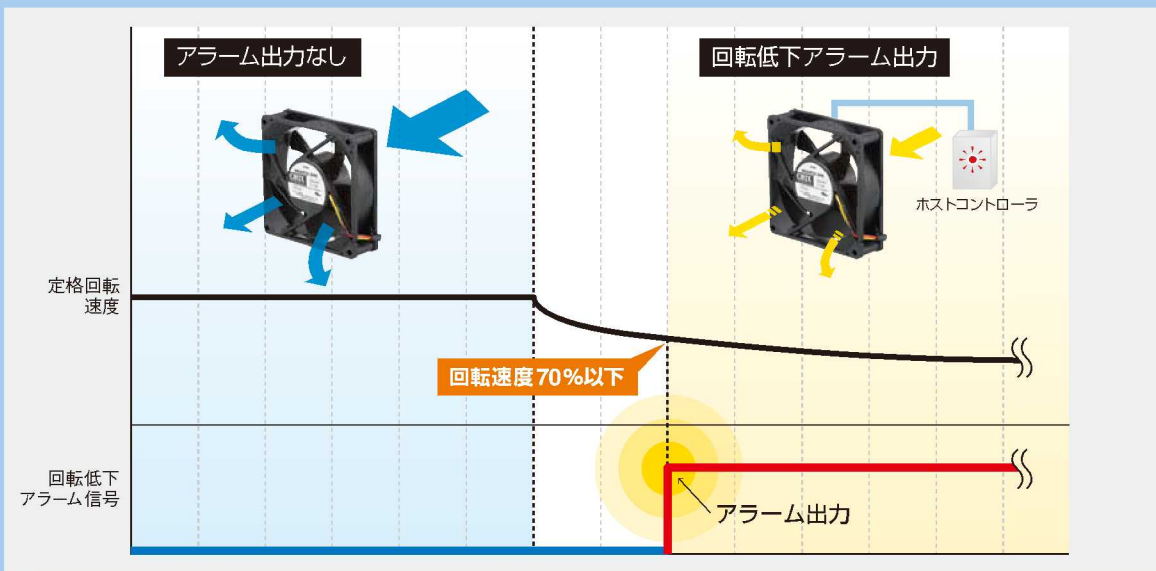

ファンの回転低下をいち早くお知らせします。

回転低下アラーム付 DCプロペラファン

MDAシリーズ

MDAシリーズは、回転速度が低下したことを
ホストコントローラに知らせるアラーム回路を内蔵しています。
ファンの寿命や異物の混入により
ファンの冷却能力が低下したことを、いち早くお知らせします。
そのため、お客様の装置の信頼性アップに貢献します。

(写真はセット品です)

回転低下アラームとは？

ファンの回転速度が70%以下に低下したときにアラームを出力します。