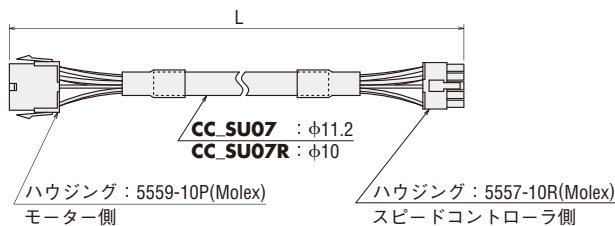

## MSS・Wシリーズ用接続ケーブル (RoHS)

RoHS指令適合MSS・Wシリーズのモーターとスピードコントローラ間の接続ケーブルです。モーターの出力によって種類が異なります。継ぎ足しできるケーブルの最大延長距離は10mです。ケーブルが繰り返し曲げ伸ばしされる場合には、可動接続ケーブルをご使用ください。

●可動ケーブル使用上のご注意 → E-6 ページ

◇MSS560、MSS590タイプ用

品名	長さL (m)	定価
CC01SU07R	1	6,800円
CC02SU07R	2	8,600円
CC03SU07R	3	10,400円
CC04SU07R	4	12,200円
CC05SU07R	5	14,000円
CC10SU07R	10	23,000円

### ●外形図 (単位 mm)

◇MSS206、MSS315、MSS425、MSS540タイプ用

◇MSS560、MSS590タイプ用

オプション

ケーブル

カップリング  
▶▶▶▶▶