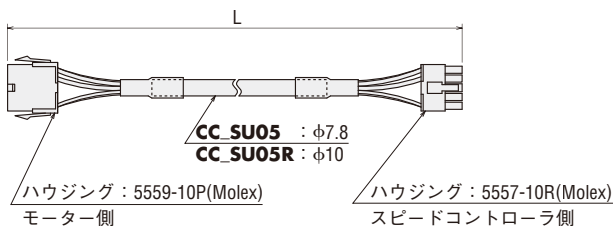

## MSS・Wシリーズ用接続ケーブル (RoHS)

RoHS指令適合MSS・Wシリーズのモーターとスピードコントローラ間の接続ケーブルです。モーターの出力によって種類が異なります。継ぎ足しできるケーブルの最大延長距離は10mです。ケーブルが繰り返し曲げ伸ばしされる場合には、可動接続ケーブルをご使用ください。

●可動ケーブル使用上のご注意 → E-6 ページ

◇MSS560、MSS590タイプ用

品名	長さL (m)	定価
CC01SU07R	1	6,800円
CC02SU07R	2	8,600円
CC03SU07R	3	10,400円
CC04SU07R	4	12,200円
CC05SU07R	5	14,000円
CC10SU07R	10	23,000円

### ●外形図 (単位 mm)

◇MSS206、MSS315、MSS425、MSS540タイプ用

◇MSS560、MSS590タイプ用

オプション

ケーブル

カップリング  
▶▶▶▶▶