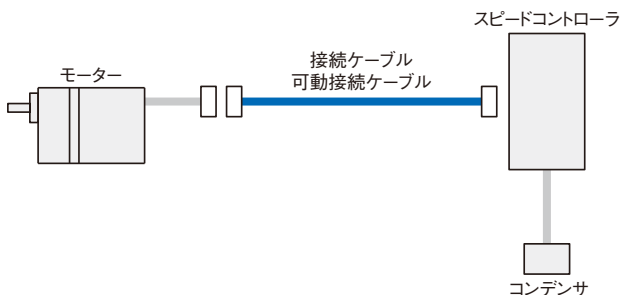

## MSS・Wシリーズ用接続ケーブル (RoHS)

RoHS指令適合MSS・Wシリーズのモーターとスピードコントローラ間の接続ケーブルです。モーターの出力によって種類が異なります。継ぎ足しできるケーブルの最大延長距離は10mです。ケーブルが繰り返し曲げ伸ばしされる場合には、可動接続ケーブルをご使用ください。

### ●ケーブルのシステム構成

ケーブル

カップリング

取付金具

配線サポート  
機器

設定・  
表示機器

その他