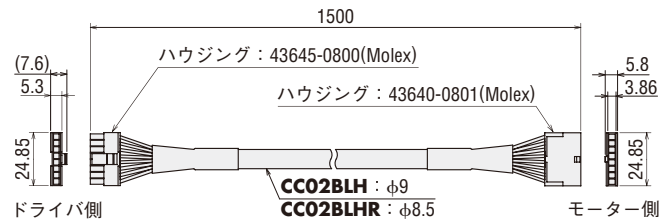

1 接続ケーブル

●種類と価格

適用製品	品名	定価
BLH015 BLH230 BLH450	CC02BLH	4,100円
BLH5100	CC02AXH2	3,950円

●外形図 (単位 mm)

◇BLH015/BLH230/BLH450

◇BLH5100

2 可動接続ケーブル

●種類と価格