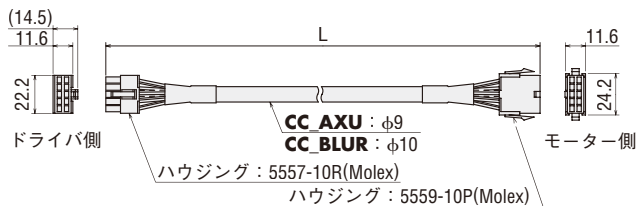

2 可動接続ケーブル

●種類と価格 (CC_BLUR)

品名	長さ L (m)	定価
CC01BLUR	1	6,500円
CC02BLUR	2	8,500円
CC03BLUR	3	10,500円
CC05BLUR	5	14,500円
CC10BLUR	10	24,500円

●可動ケーブル使用上のご注意 → E-6ページ

●外形図 (単位 mm)

■BLHシリーズ用接続ケーブル (RoHS)

モーターとドライバ間の接続ケーブルです。継ぎ足しできるケーブルの最大延長距離は2mです。ケーブルが繰り返し曲げ伸ばしされる場合には、可動接続ケーブルをご使用ください。

1 接続ケーブル

●種類と価格

適用製品	品名	定価
BLH015 BLH230 BLH450	CC02BLH	4,100円
BLH5100	CC02AXH2	3,950円

●外形図 (単位 mm)

◇BLH015/BLH230/BLH450

◇BLH5100

2 可動接続ケーブル

●種類と価格