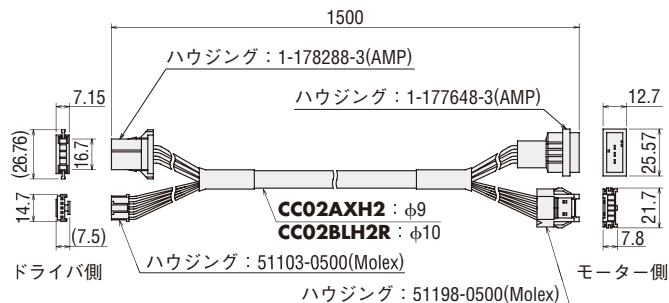

■BLUシリーズ用接続ケーブル (RoHS)

モーターとドライバ間の接続ケーブルです。継ぎ足しできるケーブルの最大延長距離は10mです。ケーブルが繰り返し曲げ伸ばしされる場合には、可動接続ケーブルをご使用ください。

1 接続ケーブル

●種類と価格 (CC_AXU)

品名	長さ L (m)	定価
CC01AXU	1	3,250円
CC02AXU	2	4,250円
CC03AXU	3	5,250円
CC05AXU	5	7,250円
CC10AXU	10	12,250円

2 可動接続ケーブル

●種類と価格 (CC_BLUR)

品名	長さ L (m)	定価
CC01BLUR	1	6,500円
CC02BLUR	2	8,500円
CC03BLUR	3	10,500円
CC05BLUR	5	14,500円
CC10BLUR	10	24,500円

●可動ケーブル使用上のご注意 → E-6ページ

●外形図 (単位 mm)

■BLHシリーズ用接続ケーブル (RoHS)

モーターとドライバ間の接続ケーブルです。継ぎ足しできるケーブルの最大延長距離は2mです。ケーブルが繰り返し曲げ伸ばしされる場合には、可動接続ケーブルをご使用ください。

1 接続ケーブル

●種類と価格

適用製品	品名	定価
BLH015 BLH230 BLH450	CC02BLH	4,100円
BLH5100	CC02AXH2	3,950円

●外形図 (単位 mm)

◇BLH015/BLH230/BLH450

◇BLH5100

2 可動接続ケーブル

●種類と価格