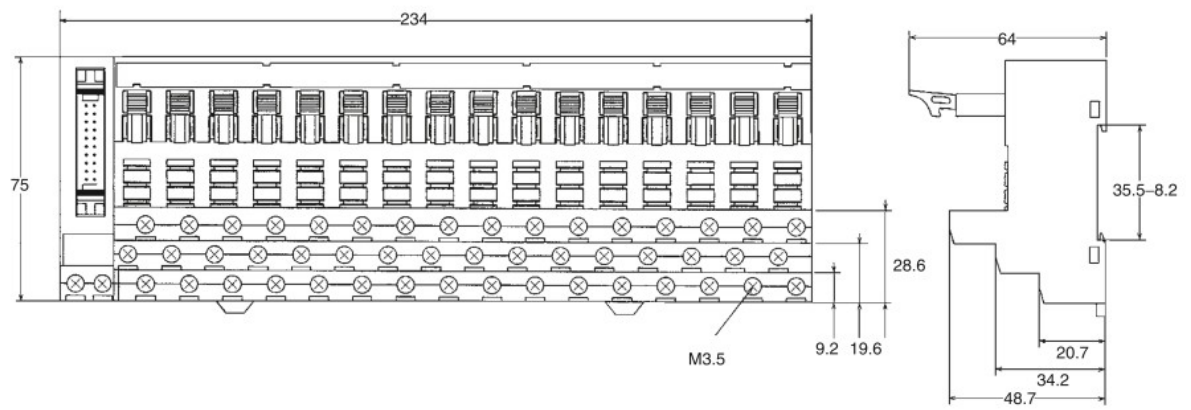

G70A

Dimensions

(Unit: mm)

G70A-ZOC16 (Output)

Short Bar G78-16-E