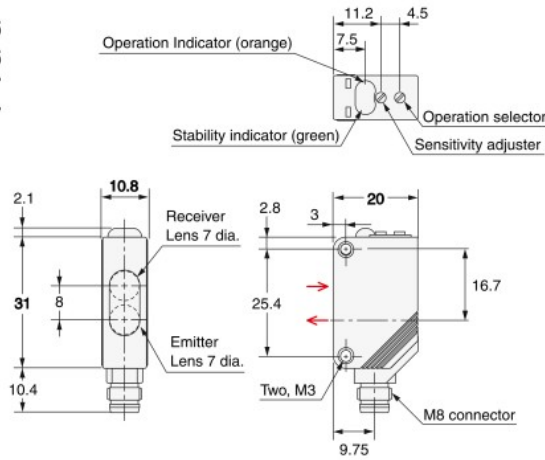

Terminal No.	Specifications
1	+V
2	---
3	0V
4	Output

Retro-reflective Models

Connector Models

- E3Z-R66 E3Z-B66
- E3Z-R86 E3Z-B86
- E3Z-D66 E3Z-B67
- E3Z-D86 E3Z-B87
- E3Z-D67 E3Z-L68
- E3Z-D87 E3Z-L88
- E3Z-L66
- E3Z-L86

Terminal No.	Specifications
1	+V
2	---
3	0V
4	Output

Note: The lens for the E3Z-D□1/D□6/L□□/B□□ is red. The lens for the E3Z-D□2/D□7 is black.