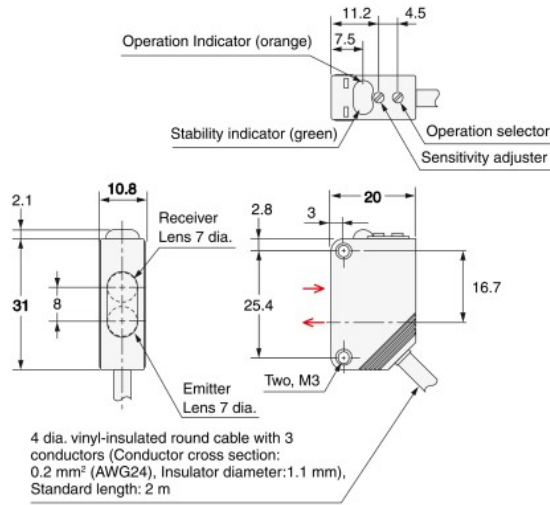

Retro-reflective Models

Pre-wired Models

- E3Z-R61(K)   E3Z-B61
- E3Z-R81(K)   E3Z-B81
- E3Z-D61(K)   E3Z-B62
- E3Z-D81(K)   E3Z-B82
- E3Z-D62(K)   E3Z-L63
- E3Z-D82(K)   E3Z-L83
- E3Z-L61
- E3Z-L81