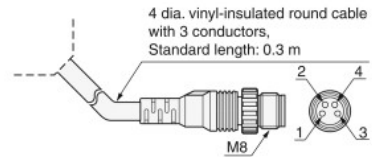

Retro-reflective Models

Pre-wired Models

- E3Z-R61(K) E3Z-B61
- E3Z-R81(K) E3Z-B81
- E3Z-D61(K) E3Z-B62
- E3Z-D81(K) E3Z-B82
- E3Z-D62(K) E3Z-L63
- E3Z-D82(K) E3Z-L83
- E3Z-L61
- E3Z-L81

M8 Pre-wired Connector (E3Z-T□□K-M3J)

Terminal No.	Specifications
1	+V
2	---
3	0V
4	Output

Retro-reflective Models

Connector Models

- E3Z-R66 E3Z-B66
- E3Z-R86 E3Z-B86
- E3Z-D66 E3Z-B67
- E3Z-D86 E3Z-B87
- E3Z-D67 E3Z-L68
- E3Z-D87 E3Z-L88
- E3Z-L66
- E3Z-L86

Terminal No.	Specifications
1	+V
2	---
3	0V
4	Output

Note: The lens for the E3Z-D□1/D□6/L□□/B□□ is red. The lens for the E3Z-D□2/D□7 is black.