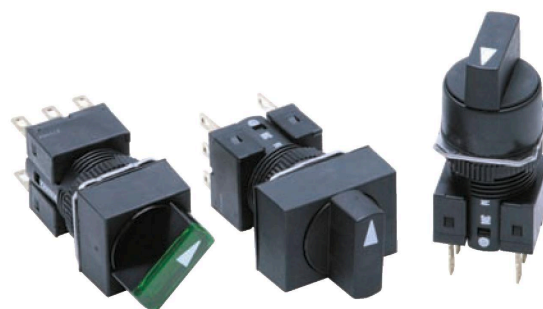

## 分離形で丸胴形φ16シリーズ

- 押ボタンスイッチ形A16シリーズと同じ分離形28.5mmの短胴化を実現。
- 一般負荷と微小負荷どちらにも使用可能な共通接点。
- IP65耐油形。
- EN60947-5-1認証。

⚠ 「押ボタンスイッチ/表示灯 共通の注意事項」および15ページの「正しくお使いください」をご覧ください。

## 機種一覧

	形状		
	長方形	正方形	丸形
はんだづけ端子	 形A165□-Jシリーズ	 形A165□-Aシリーズ	 形A165□-Tシリーズ
減圧照光	 形A165□-Jシリーズ	 形A165□-Aシリーズ	 形A165□-Tシリーズ
クイックコネクタ	 形A165□-Jシリーズ	 形A165□-Aシリーズ	 形A165□-Tシリーズ