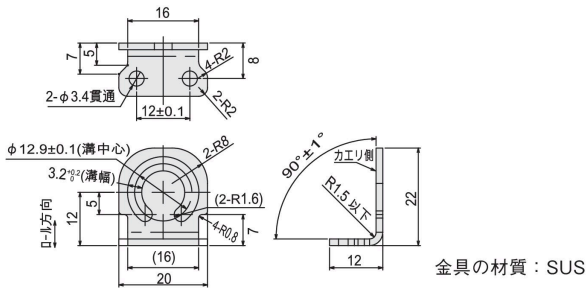

拡散板

種類／標準価格

(納期についてはお取引先会社にお問い合わせください。)

●拡散板

種類	形式	外形サイズ(mm)	標準価格(¥)
バー照明用	形FL-BR5020DF	49.8×18×4	3,150
	形FL-BR9120DF	90.6×18×4	4,200
	形FL-BR13120DF	131.4×18×4	5,250

種類	形式	外径/内径/厚みサイズ(mm)	標準価格(¥)
ダイレクトリング照明用	形FL-DR32DF	φ32/φ10/4	5,250
	形FL-DR50DF	φ50/φ28/4	5,800
	形FL-DR90DF	φ90/φ50/4	6,300

●偏光板

種類	形式	外径/内径/厚みサイズ(mm)	標準価格(¥)
ダイレクトリング照明用	形FL-DR32PL	φ32/φ10/2	8,400
	形FL-DR50PL	φ50/φ28/2	10,500
	形FL-DR90PL	φ90/φ50/2	15,800

取付け金具

種類／標準価格

(◎印の機種は標準在庫機種です。)

種類	形式	標準価格(¥)
バー照明用*	◎形FL-XBK1	4,200

*1セット2個入りです。
取付け用ネジ(M3×6mm)が4個付属されています。

外形寸法

(単位:mm)

注1.バリ、カエリは凸0.1mm以下のこと