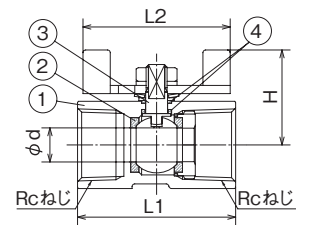

SBFS2型 レデューストボア 800psi ボールバルブ Rcねじ×Rcねじ 本体材質: SCS13A

品番	呼び径	L1	L2	φd	H	箱入数		価格(円)
						大箱	小箱	
SBFS2-08	1/4	39	60	4.5	30.5	100	10	P311掲載
SBFS2-10	3/8	44	70	7	35.5	80	10	
SBFS2-13	1/2	56.5	85	9	40	80	10	
SBFS2-20	3/4	59	85	12.5	43.5	60	10	
SBFS2-25	1	71	100	15.5	47.5	30	5	
SBFS2-32	1 1/4	78	100	20	52.5	8	1	
SBFS2-40	1 1/2	83	125	24.5	65	8	1	
SBFS2-50	2	100	125	31.5	70.5	4	1	

蝶ハンドル

品番	呼び径	L1	L2	φd	H	箱入数		価格(円)
						大箱	小箱	
SBFS2-T08	1/4	39	51	4.5	26.5	100	10	P311掲載
SBFS2-T10	3/8	44	54	7	28.5	80	10	
SBFS2-T13	1/2	56.5	57	9	33	80	10	
SBFS2-T20	3/4	59	57	12.5	36.5	60	10	
SBFS2-T25	1	71	71	15.5	41.5	30	5	