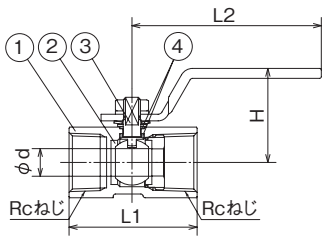

SBFF2型 フルボア 1000psi ボールバルブ Rcねじ×Rcねじ 本体材質: SCS13A

品番	呼び径	L1	L2	φd	H	箱入数		価格(円)
						大箱	小箱	
SBFF2-13	1/2	62	101.5	15.5	55	30	5	P311掲載
SBFF2-20	3/4	73	131.5	20	64.5	24	4	
SBFF2-25	1	85	131.5	24.5	66	20	2	
SBFF2-32	1 1/4	98	151.5	31.5	77	10	1	
SBFF2-40	1 1/2	108	151.5	37.5	82	6	1	
SBFF2-50	2	124	201.5	49.5	103.5	4	1	

材質SCS13AはSUS304系に属し、製品表示は304です。
 主材質にSUS304系のステンレス鋼を使用し、SBFF型のSUS316系と異なります。

部品表

No.	部品名	材質
1	本体	SCS13A
2	ボールシート	特殊PTFE
3	スピンドル	SUS304
4	パッキン	PTFE

仕様

常温の水・油	7.0MPa
ガス(可燃性・毒性以外)	
飽和蒸気	1.0MPa
使用温度範囲	-20℃~180℃

SBFS2型 レデューストボア 800psi ボールバルブ Rcねじ×Rcねじ 本体材質: SCS13A

品番	呼び径	L1	L2	φd	H	箱入数		価格(円)
						大箱	小箱	
SBFS2-08	1/4	39	60	4.5	30.5	100	10	P311掲載
SBFS2-10	3/8	44	70	7	35.5	80	10	
SBFS2-13	1/2	56.5	85	9	40	80	10	
SBFS2-20	3/4	59	85	12.5	43.5	60	10	
SBFS2-25	1	71	100	15.5	47.5	30	5	
SBFS2-32	1 1/4	78	100	20	52.5	8	1	
SBFS2-40	1 1/2	83	125	24.5	65	8	1	
SBFS2-50	2	100	125	31.5	70.5	4	1	

蝶ハンドル

品番	呼び径	L1	L2	φd	H	箱入数		価格(円)
						大箱	小箱	
SBFS2-T08	1/4	39	51	4.5	26.5	100	10	P311掲載
SBFS2-T10	3/8	44	54	7	28.5	80	10	
SBFS2-T13	1/2	56.5	57	9	33	80	10	
SBFS2-T20	3/4	59	57	12.5	36.5	60	10	
SBFS2-T25	1	71	71	15.5	41.5	30	5	