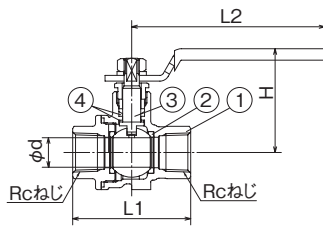

SBFF2型 フルボア 1000psi ボールバルブ Rcねじ×Rcねじ 本体材質: SCS13A

品番	呼び径	L1	L2	φd	H	箱入数		価格(円)
						大箱	小箱	
SBFF2-13	1/2	62	101.5	15.5	55	30	5	P311掲載
SBFF2-20	3/4	73	131.5	20	64.5	24	4	
SBFF2-25	1	85	131.5	24.5	66	20	2	
SBFF2-32	1 1/4	98	151.5	31.5	77	10	1	
SBFF2-40	1 1/2	108	151.5	37.5	82	6	1	
SBFF2-50	2	124	201.5	49.5	103.5	4	1	

材質SCS13AはSUS304系に属し、製品表示は304です。
 主材質にSUS304系のステンレス鋼を使用し、SBFF型のSUS316系と異なります。

部品表

No.	部品名	材質
1	本体	SCS13A
2	ボールシート	特殊PTFE
3	スピンドル	SUS304
4	パッキン	PTFE

仕様

常温の水・油	7.0MPa
ガス(可燃性・毒性以外)	
飽和蒸気	1.0MPa
使用温度範囲	-20℃~180℃

材質SCS13AはSUS304系に属し、製品表示は304です。
 主材質にSUS304系のステンレス鋼を使用し、SBFS型のSUS316系と異なります。

部品表

No.	部品名	材質
1	本体	SCS13A
2	ボールシート	特殊PTFE
3	スピンドル	SUS304
4	パッキン	PTFE

仕様

常温の水・油	5.6MPa
ガス(可燃性・毒性以外)	
飽和蒸気	1.0MPa
使用温度範囲	-20℃~180℃