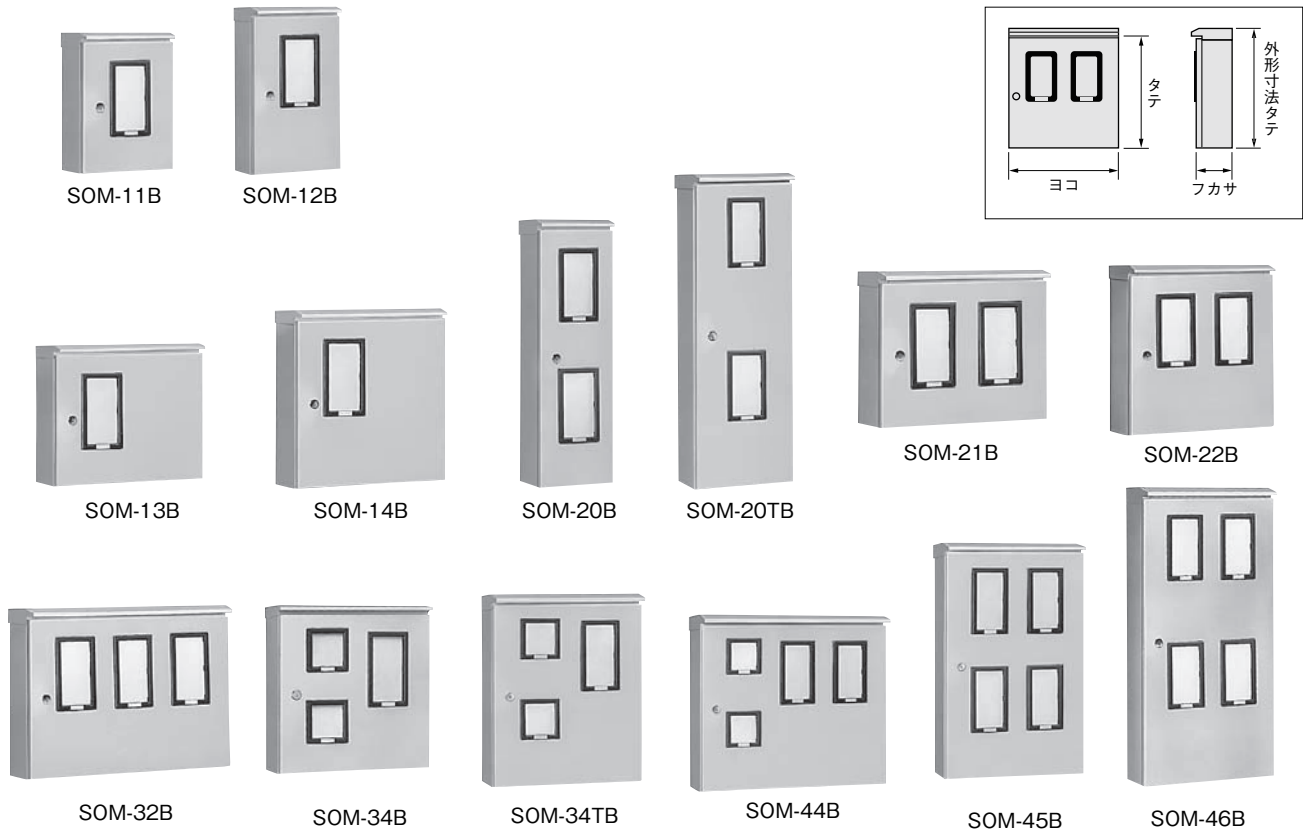

特定用途別

計器盤用

ステンレス

キャビネット

電力量計収納用のステンレス屋外用キャビネット！ 水切、防塵・防水パッキン付！

- 各電力管区に対応した電力量計収納用キャビネットです。
- 材質にステンレス (SUS304) を使用しています。
- ステンレスにライトベージュ塗装を施していますので「もらい錆」を防ぎます。
- 200A単独電力量計の取付けが可能です。
- 圧着端子式120A電力量計の取付けも可能です。
- 接地端子は公共建築工事標準仕様を採用しています。
- 検針窓はオリーブ色でネームシールを付属しています。

全電力管内向 (東京電力・中部電力・その他の強化耐候型電力量計使用地域を除く)

東京電力管内向 (強化耐候型電力量計用)

中部電力管内向

その他の強化耐候型電力量計使用地域

それぞれに取付スペースの内容が表記してあります。

塗 装 色	ライトベージュ塗装 (5Y7/1) LB色 (日塗IF25-70B)
材 質	ステンレス (SUS304)
取 付 基 板	木製基板 (25mm)
キャビネット板厚	扉1.5mm ポデー1.5mm
ハ ン ド ル	ハンドル (H-28) ステンレス製封印付キーハンドル
扉 形 式	片扉

関連商品

FBA-MB FRP樹脂製引込計器盤ボックス (368頁)

屋外用 IP44

ライトベージュ塗装
LB色 (5Y7/1)
日塗IF25-70B

●屋根付

単位/mm

納期区分	品名記号	標準価格円	一梱入数	寸 法			外形寸法	取付スペース		製品質量 kg
				ヨコ	タテ	フカサ		タテ	取付スペース	
◎	SOM-11B	72,000	1	300	400	200	430	全電力管内向 (東京電力・中部電力・その他の強化耐候型電力量計使用地域を除く) ※	東京電力管内向・中部電力管内向 その他の強化耐候型電力量計使用地域	10.0
◎	SOM-12B	73,500	1	〃	500	〃	530	(WHM 単(三)相3線式 120A) × 1	(WHM 単(三)相3線式 120A) × 1	11.6
◎	SOM-13B	78,000	1	500	400	〃	430	(WHM 単(三)相3線式 120A) × 1 (ELB 3P 60A) × 1	(WHM 単(三)相3線式 30A) × 1 (ELB 3P 60A) × 1	14.4
◎	SOM-14B	91,000	1	〃	500	〃	530	(WHM 単(三)相3線式 120A) × 1 (ELB 3P 100A) × 1	(WHM 単(三)相3線式 120A) × 1 (ELB 3P 100A) × 1	16.8