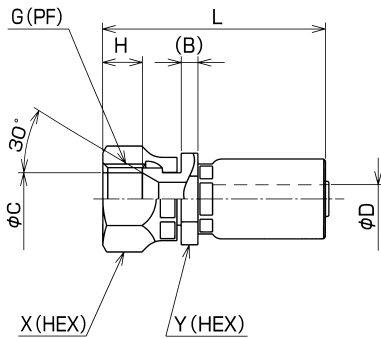

【スウェッジタイプ】

(1000・1100・1400・1500用)

SA

品番	呼称サイズ	R	A	B	最小内径D	L	Y (HEX)	概略質量(g)	適用ブッシャー	適用ダイ
SA-PT-03-14	03	1/4	13	8.5	3.0	44	19	40	PSA-04	SP14-03
SA-PT-04-14	04	1/4	13	8.5	3.5	50	19	43	PSA-04	SP14-04
SA-PT-06-14	06	3/8	15	9.0	6.8	54	22	72	PSA-06	SP14-06
SA-PT-08-14	08	1/2	18	10.0	9.5	61	27	115	PSA-08	SP14-08 SP10-08

材質：スチール
 適用アダプタ：030、130
 1000-08はSP14-08、1100-08はSP10-08をご使用ください。

ステンレスタイプ

品番	呼称サイズ	R	A	B	最小内径D	L	Y (HEX)	概略質量(g)	適用ブッシャー	適用ダイ	
										1回目	2回目
SA-PT-04-14-S	04	1/4	13	8.5	3.5	50	19	43	PSA-04	SPH-03	SP14-04
SA-PT-06-14-S	06	3/8	15	9.0	6.8	54	22	72	PSA-06	SP3-05-1-ST	SP14-06
SA-PT-08-14-S	08	1/2	18	10.0	9.5	61	27	115	PSA-08	SPH-06-1-ST	SP14-08

材質：ステンレススチール SUS304
 適用アダプタ：030、130

SE

品番	呼称サイズ	G	B	C	最小内径D	H	L	X (HEX)	Y (HEX)	概略質量(g)	適用ブッシャー	適用ダイ
SE-PF-03-14	03	1/4	4.0	9.5	3.0	8.0	44	19	17	42	PSE14-04	SP14-03
SE-PF-04-14	04	1/4	4.0	9.3	3.5	8.0	49	19	17	55	PSE14-04	SP14-04
SE-PF-06-14	06	3/8	4.0	12.3	6.8	9.5	53	22	19	75	PSE14-06	SP14-06
SE-PF-08-14	08	1/2	4.5	16.0	9.5	12.0	61	27	24	125	PSE14-08	SP14-08 SP10-08

材質：スチール
 適用アダプタ：010、045、090、150、020、025、064、069、030
 1000-08はSP14-08、1100-08はSP10-08をご使用ください。

ステンレスタイプ

品番	呼称サイズ	G	B	C	最小内径D	H	L	X (HEX)	Y (HEX)	概略質量(g)	適用ブッシャー	適用ダイ	
												1回目	2回目
SE-PF-04-14-S	04	1/4	4.0	9.5	3.5	8.0	49	19	17	55	PSE14-04	SPH-03	SP14-04
SE-PF-06-14-S	06	3/8	4.0	12.5	6.8	9.5	53	22	19	71	PSE14-06	SP3-05-1-ST	SP14-06
SE-PF-08-14-S	08	1/2	4.5	16.0	9.5	12.0	61	27	24	125	PSE14-08	SPH-06-1-ST	SP14-08