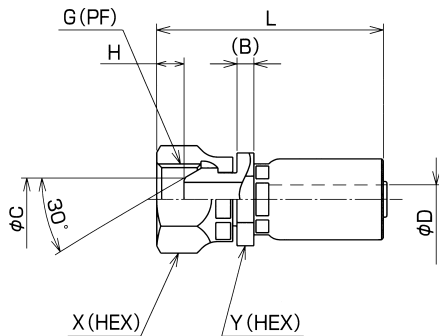

材質：ステンレススチール SUS304
 適用アダプタ：030、130

SE

品番	呼称サイズ	G	B	C	最小内径D	H	L	X (HEX)	Y (HEX)	概略質量(g)	適用ブッシャー	適用ダイ
SE-PF-03-14	03	1/4	4.0	9.5	3.0	8.0	44	19	17	42	PSE14-04	SP14-03
SE-PF-04-14	04	1/4	4.0	9.3	3.5	8.0	49	19	17	55	PSE14-04	SP14-04
SE-PF-06-14	06	3/8	4.0	12.3	6.8	9.5	53	22	19	75	PSE14-06	SP14-06
SE-PF-08-14	08	1/2	4.5	16.0	9.5	12.0	61	27	24	125	PSE14-08	SP14-08 SP10-08

材質：スチール
 適用アダプタ：010、045、090、150、020、025、064、069、030
 1000-08はSP14-08、1100-08はSP10-08をご使用ください。

ステンレスタイプ

品番	呼称サイズ	G	B	C	最小内径D	H	L	X (HEX)	Y (HEX)	概略質量(g)	適用ブッシャー	適用ダイ	
												1回目	2回目
SE-PF-04-14-S	04	1/4	4.0	9.5	3.5	8.0	49	19	17	55	PSE14-04	SPH-03	SP14-04
SE-PF-06-14-S	06	3/8	4.0	12.5	6.8	9.5	53	22	19	71	PSE14-06	SP3-05-1-ST	SP14-06
SE-PF-08-14-S	08	1/2	4.5	16.0	9.5	12.0	61	27	24	125	PSE14-08	SPH-06-1-ST	SP14-08

材質：ステンレススチール SUS304
 適用アダプタ：010、045、090、150、020、025、064、069、030

SF

品番	呼称サイズ	G	B	C	最小内径D	H	L	X (HEX)	Y (HEX)	概略質量(g)	適用ブッシャー	適用ダイ
SF-PF-03-14	03	1/4	4.0	7.5	3.0	5.5	44	19	17	45	PSE14-04	SP14-03
SF-PF-04-14	04	1/4	4.0	7.5	3.5	5.5	49	19	17	55	PSE14-04	SP14-04
SF-PF-06-14	06	3/8	4.0	10.0	6.8	6.5	53	22	19	75	PSE14-06	SP14-06
SF-PF-08-14	08	1/2	4.5	13.2	9.5	9.0	61	27	24	125	PSE14-08	SP14-08 SP10-08

材質：スチール
 適用アダプタ：110、145、190、130
 1000-08はSP14-08、1100-08はSP10-08をご使用ください。

ステンレスタイプ

品番	呼称サイズ	G	B	C	最小内径D	H	L	X (HEX)	Y (HEX)	概略質量(g)	適用ブッシャー	適用ダイ	
												1回目	2回目
SF-PF-04-14-S	04	1/4	4.0	7.5	3.5	5.5	49	19	17	56	PSE14-04	SPH-03	SP14-04
SF-PF-06-14-S	06	3/8	4.0	10.0	6.8	6.5	53	22	19	75	PSE14-06	SP3-05-1-ST	SP14-06
SF-PF-08-14-S	08	1/2	4.5	13.2	9.5	9.0	61	27	24	125	PSE14-08	SPH-06-1-ST	SP14-08