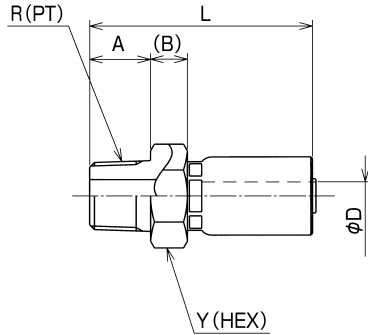

【スウェッジタイプ】

(1000・1100・1400・1500用)

SA

品番	呼称サイズ	R	A	B	最小内径D	L	Y (HEX)	概略質量(g)	適用ブッシャー	適用ダイ
SA-PT-03-14	03	1/4	13	8.5	3.0	44	19	40	PSA-04	SP14-03
SA-PT-04-14	04	1/4	13	8.5	3.5	50	19	43	PSA-04	SP14-04
SA-PT-06-14	06	3/8	15	9.0	6.8	54	22	72	PSA-06	SP14-06
SA-PT-08-14	08	1/2	18	10.0	9.5	61	27	115	PSA-08	SP14-08 SP10-08

材質：スチール
 適用アダプタ：030、130
 1000-08はSP14-08、1100-08はSP10-08をご使用ください。

ステンレスタイプ

品番	呼称サイズ	R	A	B	最小内径D	L	Y (HEX)	概略質量(g)	適用ブッシャー	適用ダイ	
										1回目	2回目
SA-PT-04-14-S	04	1/4	13	8.5	3.5	50	19	43	PSA-04	SPH-03	SP14-04
SA-PT-06-14-S	06	3/8	15	9.0	6.8	54	22	72	PSA-06	SP3-05-1-ST	SP14-06
SA-PT-08-14-S	08	1/2	18	10.0	9.5	61	27	115	PSA-08	SPH-06-1-ST	SP14-08

材質：ステンレススチール SUS304
 適用アダプタ：030、130

SE

品番	呼称サイズ	G	B	C	最小内径D	H	L	X (HEX)	Y (HEX)	概略質量(g)	適用ブッシャー	適用ダイ
SE-PF-03-14	03	1/4	4.0	9.5	3.0	8.0	44	19	17	42	PSE14-04	SP14-03
SE-PF-04-14	04	1/4	4.0	9.3	3.5	8.0	49	19	17	55	PSE14-04	SP14-04
SE-PF-06-14	06	3/8	4.0	12.3	6.8	9.5	53	22	19	75	PSE14-06	SP14-06
SE-PF-08-14	08	1/2	4.5	16.0	9.5	12.0	61	27	24	125	PSE14-08	SP14-08 SP10-08

材質：スチール
 適用アダプタ：010、045、090、150、020、025、064、069、030
 1000-08はSP14-08、1100-08はSP10-08をご使用ください。

ステンレスタイプ

品番	呼称サイズ	G	B	C	最小内径D	H	L	X (HEX)	Y (HEX)	概略質量(g)	適用ブッシャー	適用ダイ	
												1回目	2回目
SE-PF-04-14-S	04	1/4	4.0	9.5	3.5	8.0	49	19	17	55	PSE14-04	SPH-03	SP14-04
SE-PF-06-14-S	06	3/8	4.0	12.5	6.8	9.5	53	22	19	71	PSE14-06	SP3-05-1-ST	SP14-06
SE-PF-08-14-S	08	1/2	4.5	16.0	9.5	12.0	61	27	24	125	PSE14-08	SPH-06-1-ST	SP14-08