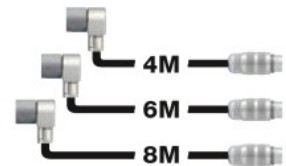

Motor cord

Straight type

[Feature] Connection at the body end

コード番号	型式	コード長さ	標準装備・付属品	適応機種
1748	EMCD-3000-4M	4m	Air hose Connector cap (Included)	EM-3060 EM-3030T EM30-S6000 EM25-S6000 EM20-S6000
1749	EMCD-3000-6M	6m		
1750	EMCD-3000-8M	8m		

Angle type

[Feature] Connection at the body end into 90° degree

コード番号	型式	コード長さ	標準装備・付属品	適応機種
1744	EMCD-3000A-4M	4m	Air hose Connector cap (Included)	EM-3060 EM-3030T EM30-S6000 EM25-S6000 EM20-S6000
1743	EMCD-3000A-6M	6m		
1742	EMCD-3000A-8M	8m		

Joint type

[Feature] Connection possible out of the machine

コード番号	型式	コード長さ	標準装備・付属品	適応機種
1778	EMCD-3000J-3M	3.0m	Air hose Connector cap (Included)	EM-3060J・EM-3030T-J EMS-3060K・EMS-3060A EMR-3008K・EMA-3020K EMA-3020S・EMSF-3060K EM-3080J
1768	EMCD-3000J-4M	3.7m		
1767	EMCD-3000J-6M	5.7m		
1766	EMCD-3000J-8M	7.7m		