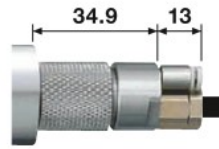

Motor cord

Straight type

[Feature] Connection at the body end

コード番号	型式	コード長さ	標準装備・付属品	適応機種
1748	EMCD-3000-4M	4m	Air hose Connector cap (Included)	EM-3060 EM-3030T EM30-S6000 EM25-S6000 EM20-S6000
1749	EMCD-3000-6M	6m		
1750	EMCD-3000-8M	8m		

Angle type

[Feature] Connection at the body end into 90° degree

コード番号	型式	コード長さ	標準装備・付属品	適応機種
1744	EMCD-3000A-4M	4m	Air hose Connector cap (Included)	EM-3060 EM-3030T EM30-S6000 EM25-S6000 EM20-S6000
1743	EMCD-3000A-6M	6m		
1742	EMCD-3000A-8M	8m		

Joint type

[Feature] Connection possible out of the machine

コード番号	型式	コード長さ	標準装備・付属品	適応機種
1778	EMCD-3000J-3M	3.0m	Air hose Connector cap (Included)	EM-3060J・EM-3030T-J EMS-3060K・EMS-3060A EMR-3008K・EMA-3020K EMA-3020S・EMSF-3060K EM-3080J
1768	EMCD-3000J-4M	3.7m		
1767	EMCD-3000J-6M	5.7m		
1766	EMCD-3000J-8M	7.7m		