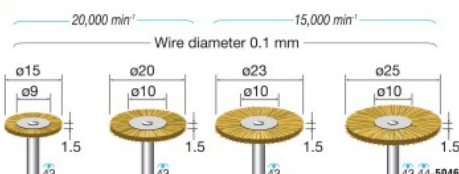

10 pcs./pack

Steel

ø2.34	50432	50433	50434	50435
ø3.0	50442	50443	50444	50445

SHANK $\phi 3.0$

5 pcs./pack

Steel

t=4mm	50446
t=7mm	50447

SHANK $\phi 2.34, \phi 3.0$

10 pcs./pack

Steel

ø2.34	50531
ø3.0	50535
ø2.34	50536

10 pcs./pack

ø2.34	50541
ø3.0	50545
ø2.34	50546

SHANK $\phi 2.34, \phi 3.0$

10 pcs./pack

Brass

ø2.34	50452	50453	50454	50455
ø3.0	50462	50463	50464	50465

SHANK $\phi 3.0$

5 pcs./pack

Brass

t=4mm	50466
t=7mm	50467

SHANK $\phi 2.34, \phi 3.0$

10 pcs./pack

Brass

ø2.34	50551
ø3.0	50555
ø2.34	50556

10 pcs./pack

ø2.34	50561
ø3.0	50565
ø2.34	50566