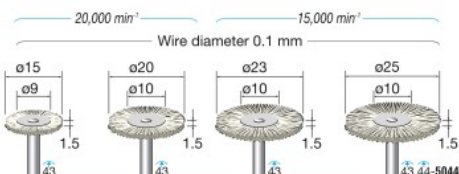

SHANK $\phi 2.34, \phi 3.0$

10 pcs./pack

Stainless

ø2.34	50412	50413	50414	50415
ø3.0	50422	50423	50424	50425

SHANK $\phi 3.0$

5 pcs./pack

Stainless

t=4mm	50426
t=7mm	50427

10 pcs./pack

5 pcs./pack

ø2.34	50511
ø3.0	50515
ø2.34	50516

SHANK $\phi 2.34, \phi 3.0$

10 pcs./pack

Stainless

ø2.34	50521
ø3.0	50525
ø2.34	50526

SHANK $\phi 2.34, \phi 3.0$

10 pcs./pack

Steel

ø2.34	50432	50433	50434	50435
ø3.0	50442	50443	50444	50445

SHANK $\phi 3.0$

5 pcs./pack

Steel

t=4mm	50446
t=7mm	50447

SHANK $\phi 2.34, \phi 3.0$

10 pcs./pack

Steel

ø2.34	50531
ø3.0	50535
ø2.34	50536

10 pcs./pack

ø2.34	50541
ø3.0	50545
ø2.34	50546

SHANK $\phi 2.34, \phi 3.0$

10 pcs./pack

Brass