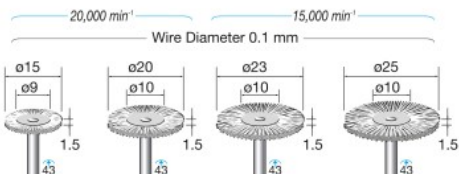

SHANK $\phi 2.34, \phi 3.0$

10 pcs./pack

Stainless

ø2.34	50412	50413	50414	50415
ø3.0	50422	50423	50424	50425

SHANK $\phi 3.0$

5 pcs./pack

Stainless

t=4mm	50426
t=7mm	50427

10 pcs./pack

5 pcs./pack

ø2.34	50511
ø3.0	50515
ø2.34	50516

SHANK $\phi 2.34, \phi 3.0$

10 pcs./pack

Stainless

ø2.34	50521
ø3.0	50525
ø2.34	50526

SHANK $\phi 2.34, \phi 3.0$