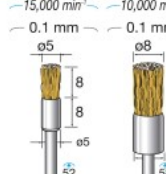

10 pcs./pack

Steel

ø2.34	50432	50433	50434	50435
ø3.0	50442	50443	50444	50445

SHANK $\phi 3.0$

5 pcs./pack

Steel

t=4mm	50446
t=7mm	50447

SHANK $\phi 2.34, \phi 3.0$

10 pcs./pack

Steel

ø2.34	50531
ø3.0	50535
ø2.34	50536

10 pcs./pack

ø2.34	50541
ø3.0	50545
ø2.34	50546

SHANK $\phi 2.34, \phi 3.0$

10 pcs./pack

Brass

ø2.34	50452	50453	50454	50455
ø3.0	50462	50463	50464	50465

SHANK $\phi 3.0$

5 pcs./pack

Brass

t=4mm	50466
t=7mm	50467

SHANK $\phi 2.34, \phi 3.0$

10 pcs./pack

Brass

ø2.34	50551
ø3.0	50555
ø2.34	50556

10 pcs./pack

ø2.34	50561
ø3.0	50565
ø2.34	50566