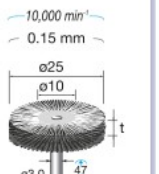

SHANK $\phi 2.34, \phi 3.0$

10 pcs./pack

Stainless

ø2.34	50412	50413	50414	50415
ø3.0	50422	50423	50424	50425

SHANK $\phi 3.0$

5 pcs./pack

Stainless

t=4mm	50426
t=7mm	50427

10 pcs./pack

5 pcs./pack

ø2.34	50511
ø3.0	50515
ø2.34	50516

SHANK $\phi 2.34, \phi 3.0$

10 pcs./pack

Stainless

ø2.34	50521
ø3.0	50525
ø2.34	50526

SHANK $\phi 2.34, \phi 3.0$