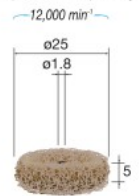

Grit	Color	48736
#120	Red Brown	48736
#180	Brown	48737
#320	Red Brown	48738
#400	Green	48739
#600	Gray	48740