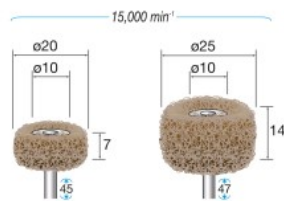

Grit	Color	48704	48714
#120	Dark Brown	48704	48714
#180	Brown	48705	48715
#320	Red Brown	48706	48716
#400	Green	48708	48718
#600	Beige	48707	48717

3 pcs./pack