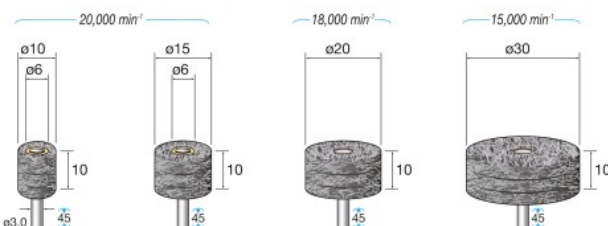

## SHANK $\phi 3.0$

3 pcs./pack    ⚠ Need to be used dry. (Do not use water or grinding solution)

Grit	48783	48793	48803	48813
#120	48783	48793	48803	48813
#240	48785	48795	48805	48815
#400	48786	48796	48806	48816
#600	48787	48797	48807	48817