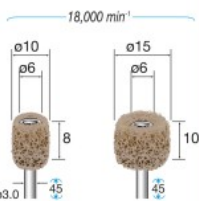

SHANK $\phi 3.0$

5 pcs./pack   5 pcs./pack

Grit	Color	48681	48691
#120	Red Brown	48681	48691
#180	Brown	48682	48692
#320	Red Brown	48683	48693
#400	Green	48684	48694
#600	Gray	48685	48695

10 pcs./pack   10 pcs./pack