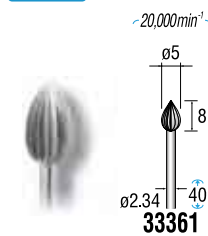

1パック10本入

※別売マンドレル(P.29/37011-37012-37015-37051)に取り付けて使用します。

軸径 $\phi 2.34$

1パック6本入

1パック6本入

1パック6本入

1パック6本入

軸径 $\phi 2.34$