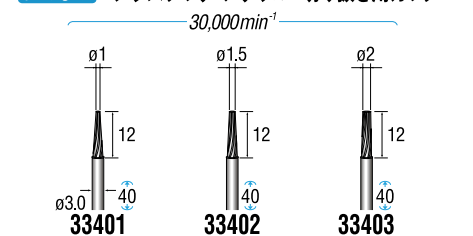

1パック10本入

※別売マンドレル(P.29/37011-37012-37015-37051)に取り付けて使用します。

軸径 $\phi 2.34$

1パック6本入

1パック6本入

1パック6本入

1パック6本入

軸径 $\phi 2.34$

1パック6本入

1パック12本入

1パック6本入

軸径 $\phi 3.0$

1パック6本入

プラスチック・アクリル 切り抜き用カッター

ダイヤモンド&CBN
超硬カッター
スチールカッター
砥石
ゴム砥石
各種サンダー
ブラシ
フェルトバフ
研磨材・研磨ツール
専用工具