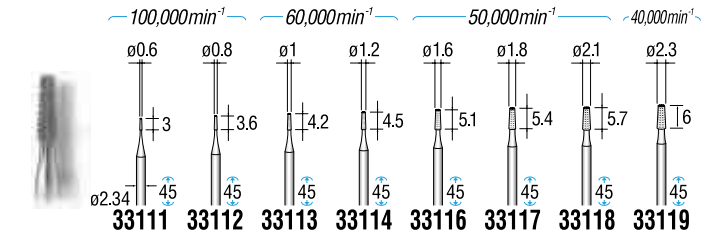

精密スチールカッター

軸径 $\phi 2.34$

1パック12本入

テーパタイプ

1パック12本入

軸径 $\phi 2.34$

1パック12本入

ストレートタイプ

1パック12本入

1パック6本入

軸径 $\phi 2.34$

1パック12本入

1パック12本入

1パック1本入

軸径 $\phi 2.34$

1パック12本入

1パック10本入

※別売マンドレル(P.29/37011-37012-37015-37051)に取り付けて使用します。

軸径 $\phi 2.34$

1パック6本入

1パック6本入

1パック6本入

1パック6本入

軸径 $\phi 2.34$