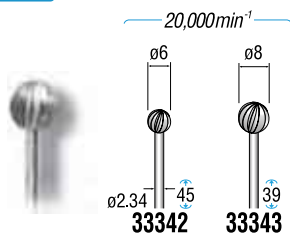

1パック12本入

1パック6本入

軸径 $\phi 2.34$

1パック12本入

1パック12本入

1パック1本入

軸径 $\phi 2.34$

1パック12本入

1パック10本入

※別売マンドレル(P.29/37011-37012-37015-37051)に取り付けて使用します。

軸径 $\phi 2.34$

1パック6本入

1パック6本入

1パック6本入

1パック6本入

軸径 $\phi 2.34$