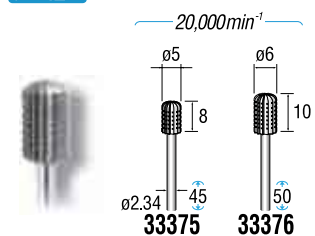

精密スチールカッター

軸径 $\phi 2.34$

1パック12本入

テーパタイプ

1パック12本入

軸径 $\phi 2.34$

1パック12本入

ストレートタイプ

1パック12本入

1パック6本入

軸径 $\phi 2.34$

1パック12本入

1パック12本入

1パック1本入

軸径 $\phi 2.34$

1パック12本入

1パック10本入

※別売マンドレル(P.29/37011-37012-37015-37051)に取り付けて使用します。

軸径 $\phi 2.34$

1パック6本入

1パック6本入

1パック6本入

1パック6本入

軸径 $\phi 2.34$

1パック6本入

1パック12本入

1パック6本入

軸径 $\phi 3.0$

1パック6本入

プラスチック・アクリル 切り抜き用カッター

ダイヤモンド&CBN
超硬カッター
スチールカッター
砥石
ゴム砥石
各種サンダー
ブラシ
フェルトバフ
研磨材・研磨ツール
専用工具