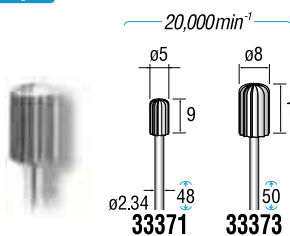

軸径 $\phi 2.34$

1パック6本入