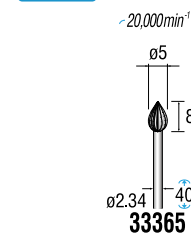

1パック10本入

※別売マンドレル(P.29/37011-37012-37015-37051)に取り付けて使用します。

軸径 $\phi 2.34$

1パック6本入

1パック6本入

1パック6本入

1パック6本入

軸径 $\phi 2.34$