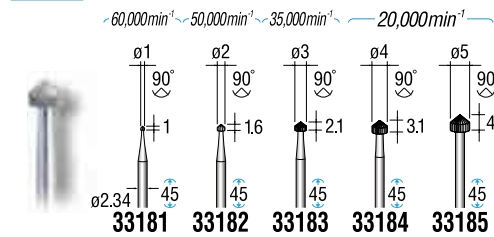

1パック12本入

1パック6本入

軸径 $\phi 2.34$

1パック12本入

1パック12本入

1パック1本入

軸径 $\phi 2.34$

1パック12本入

1パック10本入

※別売マンドレル(P.29/37011-37012-37015-37051)に取り付けて使用します。

軸径 $\phi 2.34$

1パック6本入

1パック6本入

1パック6本入

1パック6本入

軸径 $\phi 2.34$