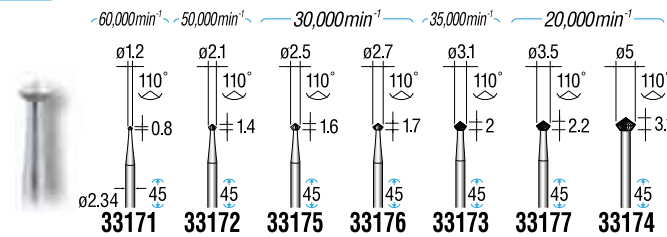

1パック6本入

軸径 $\phi 2.34$

1パック12本入