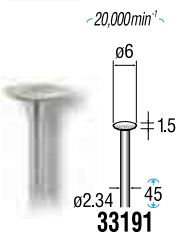

精密スチールカッター

軸径 $\phi 2.34$

1パック12本入

テーパタイプ

1パック12本入

軸径 $\phi 2.34$

1パック12本入

ストレートタイプ

1パック12本入

1パック6本入

軸径 $\phi 2.34$

1パック12本入

1パック12本入

1パック1本入

軸径 $\phi 2.34$

1パック12本入

1パック10本入

※別売マンドレル(P.29/37011-37012-37015-37051)に取り付けて使用します。

軸径 $\phi 2.34$

1パック6本入

1パック6本入

1パック6本入

1パック6本入

軸径 $\phi 2.34$

1パック6本入

1パック12本入

1パック6本入

軸径 $\phi 3.0$

1パック6本入

プラスチック・アクリル 切り抜き用カッター

ダイヤモンド&CBN
超硬カッター
スチールカッター
砥石
ゴム砥石
各種サンダー
ブラシ
フェルトバフ
研磨材・研磨ツール
専用工具