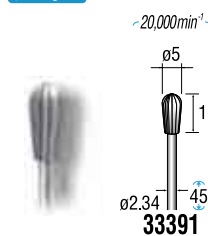

精密スチールカッター

軸径 $\phi 2.34$

1パック12本入

テーパタイプ

1パック12本入

軸径 $\phi 2.34$

1パック12本入

ストレートタイプ

1パック12本入

1パック6本入

軸径 $\phi 2.34$

1パック12本入

1パック12本入

1パック1本入

軸径 $\phi 2.34$

1パック12本入

1パック10本入

※別売マンドレル(P.29/37011-37012-37015-37051)に取り付けて使用します。

軸径 $\phi 2.34$

1パック6本入

1パック6本入

1パック6本入

1パック6本入

軸径 $\phi 2.34$

1パック6本入

1パック12本入

1パック6本入

軸径 $\phi 3.0$

1パック6本入

プラスチック・アクリル 切り抜き用カッター

ダイヤモンド&CBN
超硬カッター
スチールカッター
砥石
ゴム砥石
各種サンダー
ブラシ
フェルトバフ
研磨材・研磨ツール
専用工具