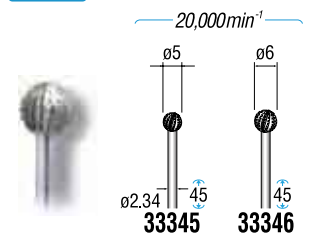

1パック10本入

※別売マンドレル(P.29/37011-37012-37015-37051)に取り付けて使用します。

軸径 $\phi 2.34$

1パック6本入

1パック6本入

1パック6本入

1パック6本入

軸径 $\phi 2.34$