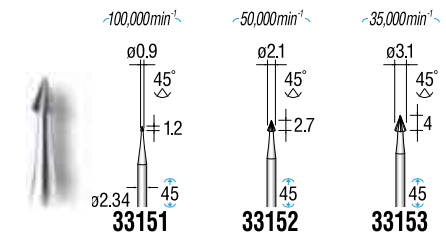

精密スチールカッター

軸径 $\phi 2.34$

1パック12本入

テーパタイプ

1パック12本入

軸径 $\phi 2.34$

1パック12本入

ストレートタイプ

1パック12本入

1パック6本入

軸径 $\phi 2.34$

1パック12本入

1パック12本入

1パック1本入

軸径 $\phi 2.34$

1パック12本入

1パック10本入

※別売マンドレル(P.29/37011-37012-37015-37051)に取り付けて使用します。

軸径 $\phi 2.34$

1パック6本入

1パック6本入

1パック6本入

1パック6本入

軸径 $\phi 2.34$

1パック6本入

1パック12本入

1パック6本入

軸径 $\phi 3.0$

1パック6本入

プラスチック・アクリル 切り抜き用カッター

ダイヤモンド&CBN
超硬カッター
スチールカッター
砥石
ゴム砥石
各種サンダー
ブラシ
フェルトバフ
研磨材・研磨ツール
専用工具