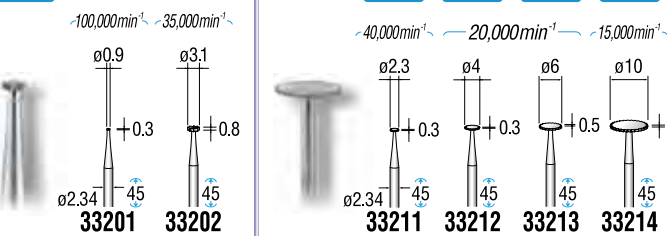

1パック10本入

※別売マンドレル(P.29/37011-37012-37015-37051)に取り付けて使用します。

軸径 $\phi 2.34$

1パック6本入

1パック6本入

1パック6本入

1パック6本入

軸径 $\phi 2.34$