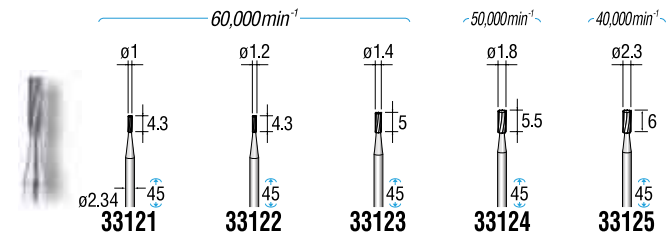

精密スチールカッター

軸径 $\phi 2.34$

1パック12本入

テーパタイプ

1パック12本入

軸径 $\phi 2.34$

1パック12本入

ストレートタイプ

1パック12本入

1パック6本入

軸径 $\phi 2.34$

1パック12本入

1パック12本入

1パック1本入

軸径 $\phi 2.34$

1パック12本入

1パック10本入

※別売マンドレル(P.29/37011-37012-37015-37051)に取り付けて使用します。

軸径 $\phi 2.34$

1パック6本入

1パック6本入

1パック6本入

1パック6本入

軸径 $\phi 2.34$