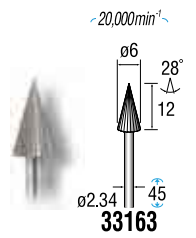

精密スチールカッター

軸径 $\phi 2.34$

1パック12本入

テーパタイプ

1パック12本入

軸径 $\phi 2.34$

1パック12本入

ストレートタイプ

1パック12本入

1パック6本入

軸径 $\phi 2.34$

1パック12本入

1パック12本入

1パック1本入

軸径 $\phi 2.34$

1パック12本入

1パック10本入

※別売マンドレル(P.29/37011-37012-37015-37051)に取り付けて使用します。

軸径 $\phi 2.34$

1パック6本入

1パック6本入

1パック6本入

1パック6本入

軸径 $\phi 2.34$

1パック6本入

1パック12本入

1パック6本入

軸径 $\phi 3.0$

1パック6本入

プラスチック・アクリル 切り抜き用カッター

ダイヤモンド&CBN
超硬カッター
スチールカッター
砥石
ゴム砥石
各種サンダー
ブラシ
フェルトバフ
研磨材・研磨ツール
専用工具