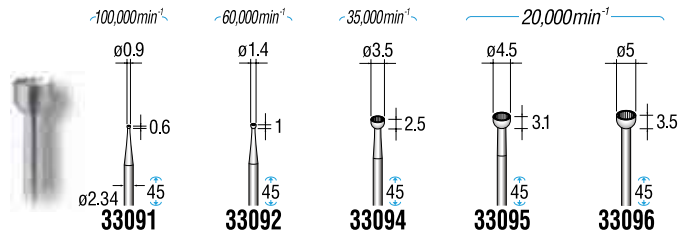

精密スチールカッター

軸径 $\phi 2.34$

1パック12本入

テーパタイプ

1パック12本入

軸径 $\phi 2.34$

1パック12本入

ストレートタイプ

1パック12本入

1パック6本入

軸径 $\phi 2.34$

1パック12本入

1パック12本入

1パック1本入

軸径 $\phi 2.34$

1パック12本入

1パック10本入

※別売マンドレル(P.29/37011-37012-37015-37051)に取り付けて使用します。

軸径 $\phi 2.34$

1パック6本入

1パック6本入

1パック6本入

1パック6本入

軸径 $\phi 2.34$