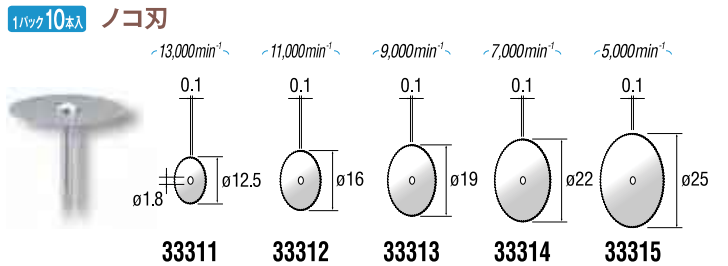

1パック12本入

1パック6本入

軸径 $\phi 2.34$

1パック12本入

1パック12本入

1パック1本入

軸径 $\phi 2.34$

1パック12本入

1パック10本入

※別売マンドレル(P.29/37011-37012-37015-37051)に取り付けて使用します。

軸径 $\phi 2.34$

1パック6本入

1パック6本入

1パック6本入

1パック6本入

軸径 $\phi 2.34$