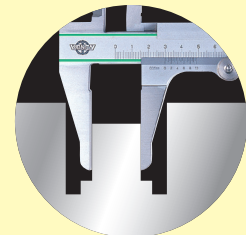

E-ROBA E-ロバ / ROBA ロバ

狭深部の測定に最適。

「ロングジョウ」で、狭深部の内側・外側の測定に最適なロバノギス。

E-ROBA15B (E-ロバ15B)

内側測定

外側測定

- 内側用ジョウ・外側用ジョウが長いので、狭深部の内・外側測定に最適です。
- プリンター出力機能付きです。

■ E-ROBA : 仕様・価格

型 式	測定長	最小表示量	器 差	電 源	質 量	A	B	C	D	E	F	G	H	価 格
E-ROBA15B (E-ロバ15B)	150	0.01	±0.03	SR44 1個	180g	247	34	64	17	6.5	16	48	9	¥60,150
E-ROBA20B (E-ロバ20B)	200				200g	297								¥68,830

〈単位：mm〉

ROBA20 (ロバ20)

内側測定

外側測定

- 内側用ジョウ・外側用ジョウが長いので、狭深部の内・外側測定に最適です。

■ ROBA : 仕様・価格

型 式	測定長	最小読取値	器 差	質 量	A	B	C	D	E	F	G	H	I	J	価 格
ROBA15 (ロバ15)	150	0.05 〔19mmを 20等分〕	±0.07	270g	250	34	64	17	6.5	20	48	9	8	4	¥46,200
ROBA20 (ロバ20)	200			310g	300										¥53,800
ROBA30 (ロバ30)	300		370g	410	¥67,500										