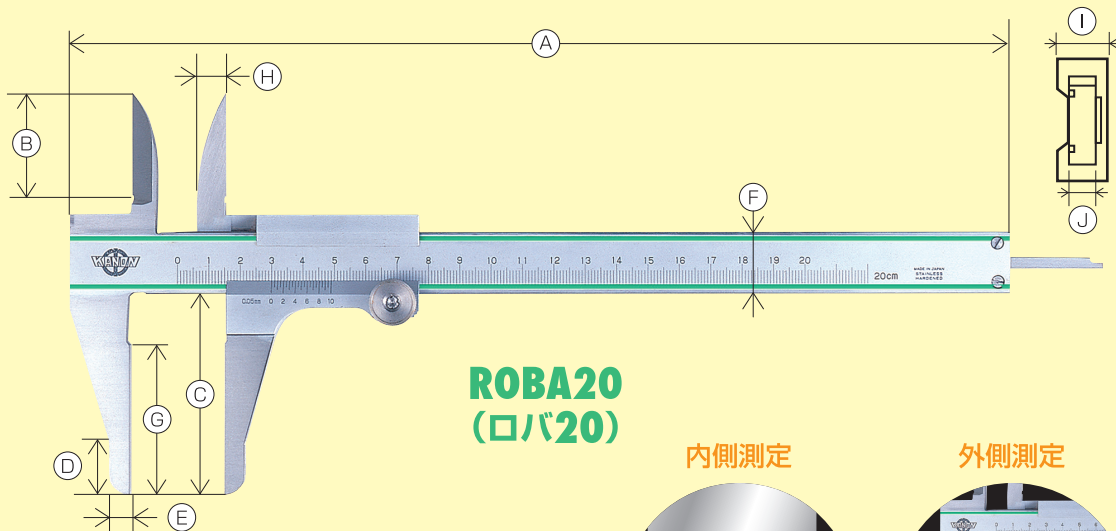

E-ROBA E-ロバ / ROBA ロバ

狭深部の測定に最適。

「ロングジョウ」で、狭深部の内側・外側の測定に最適なロバノギス。

E-ROBA15B (E-ロバ15B)

内側測定

外側測定

- 内側用ジョウ・外側用ジョウが長いので、狭深部の内・外側測定に最適です。
- プリンター出力機能付きです。

■ E-ROBA : 仕様・価格

型 式	測定長	最小表示量	器 差	電 源	質 量	A	B	C	D	E	F	G	H	価 格
E-ROBA15B (E-ロバ15B)	150	0.01	±0.03	SR44 1個	180g	247	34	64	17	6.5	16	48	9	¥60,150
E-ROBA20B (E-ロバ20B)	200				200g	297								¥68,830

〈単位：mm〉

ROBA20 (ロバ20)

内側測定

外側測定

- 内側用ジョウ・外側用ジョウが長いので、狭深部の内・外側測定に最適です。

■ ROBA : 仕様・価格

型 式	測定長	最小読取値	器 差	質 量	A	B	C	D	E	F	G	H	I	J	価 格
ROBA15 (ロバ15)	150	0.05 〔19mmを 20等分〕	±0.07	270g	250	34	64	17	6.5	20	48	9	8	4	¥46,200
ROBA20 (ロバ20)	200			310g	300										¥53,800
ROBA30 (ロバ30)	300		370g	410	¥67,500										

〈単位：mm〉