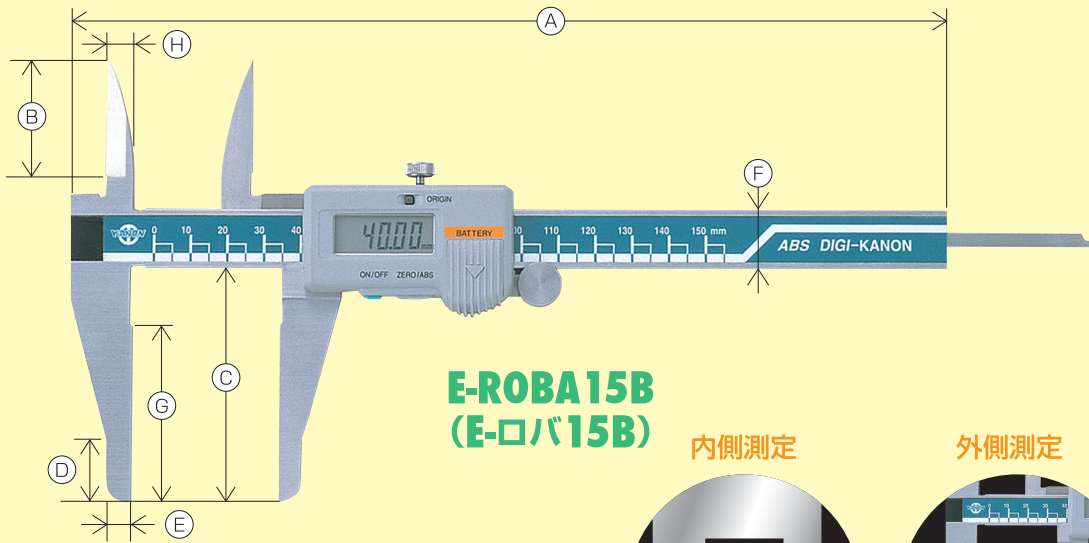

E-ROBA E-ロバ / ROBA ロバ

狭深部の測定に最適。

「ロングジョウ」で、狭深部の内側・外側の測定に最適なロバノギス。

E-ROBA15B (E-ロバ15B)

内側測定

外側測定

- 内側用ジョウ・外側用ジョウが長いので、狭深部の内・外側測定に最適です。
- プリンター出力機能付きです。

■ E-ROBA : 仕様・価格

型 式	測定長	最小表示量	器 差	電 源	質 量	A	B	C	D	E	F	G	H	価 格
E-ROBA15B (E-ロバ15B)	150	0.01	±0.03	SR44 1個	180g	247	34	64	17	6.5	16	48	9	¥60,150
E-ROBA20B (E-ロバ20B)	200				200g	297								¥68,830

〈単位：mm〉

ROBA20 (ロバ20)

内側測定

外側測定

- 内側用ジョウ・外側用ジョウが長いので、狭深部の内・外側測定に最適です。

■ ROBA : 仕様・価格

型 式	測定長	最小読取値	器 差	質 量	A	B	C	D	E	F	G	H	I	J	価 格
ROBA15 (ロバ15)	150	0.05 〔19mmを 20等分〕	±0.07	270g	250	34	64	17	6.5	20	48	9	8	4	¥46,200
ROBA20 (ロバ20)	200			310g	300										¥53,800
ROBA30 (ロバ30)	300		370g	410	¥67,500										

〈単位：mm〉