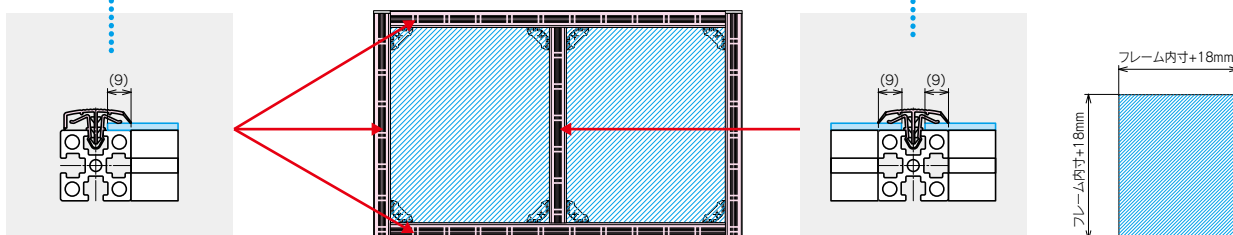

3,800 円/piece

M6

● 板厚 t=3用

PHLW-06-T3

3,800 円/piece

● 板厚 t=5用

PHLW-06-T5

3,800 円/piece

■ 取付例

M4
20mm

M6
30mm

M8
40mm

M8
45mm

H10
50mm