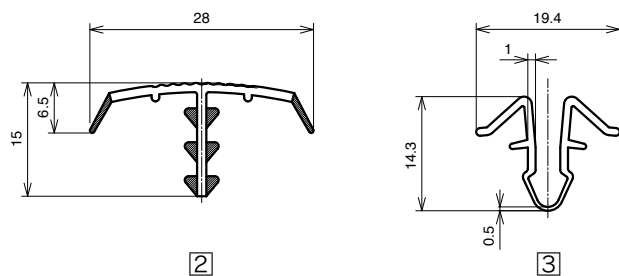

3,800 円/piece

M6

● 板厚 t=3用

PHLW-06-T3

3,800 円/piece

● 板厚 t=5用

PHLW-06-T5

3,800 円/piece

■ 取付例

M4
20mm

M6
30mm

M8
40mm

M8
45mm

H10
50mm