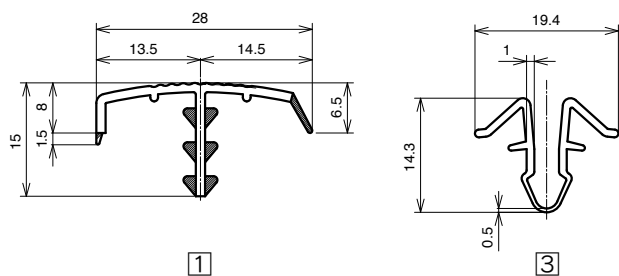

■ 共通技術データ

材質	①② ABS樹脂 [ABS] エラストマー [TPE] ③④ ABS樹脂 [ABS]
色	①② グレー ③④ ナチュラル
定尺	2000mm
質量	238g/本

M6

● 板厚 t=3用

PHLS-06-T3

3,800 円/piece

● 板厚 t=5用

PHLS-06-T5

3,800 円/piece

M6

● 板厚 t=3用

PHLW-06-T3

3,800 円/piece

● 板厚 t=5用

PHLW-06-T5

3,800 円/piece

■ 取付例

M4
20mm

M6
30mm

M8
40mm

M8
45mm

H10
50mm