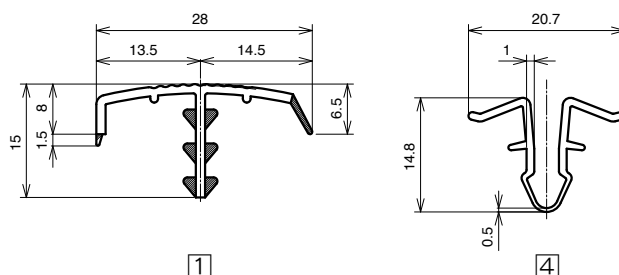

■ 共通技術データ

材質	①② ABS樹脂 [ABS] エラストマー [TPE] ③④ ABS樹脂 [ABS]
色	①② グレー ③④ ナチュラル
定尺	2000mm
質量	238g/本

M6

● 板厚 t=3用

PHLS-06-T3

3,800 円/piece

● 板厚 t=5用

PHLS-06-T5

3,800 円/piece

M6

● 板厚 t=3用

PHLW-06-T3

3,800 円/piece

● 板厚 t=5用

PHLW-06-T5

3,800 円/piece

■ 取付例

M4
20mm

M6
30mm

M8
40mm

M8
45mm

H10
50mm