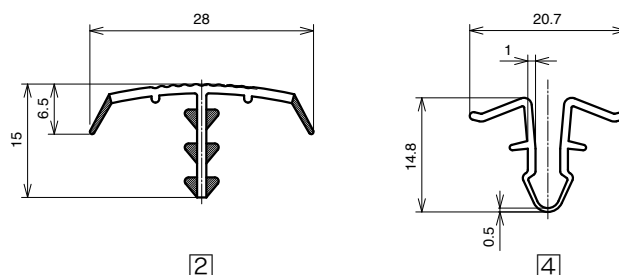

3,800 円/piece

M6

● 板厚 t=3用

PHLW-06-T3

3,800 円/piece

● 板厚 t=5用

PHLW-06-T5

3,800 円/piece

■ 取付例

M4
20mm

M6
30mm

M8
40mm

M8
45mm

H10
50mm