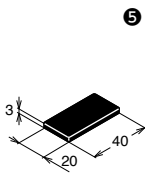

フレーム端に取り付けるキャップとしてご使用ください

■ ECP-1560-6 / ECP-1590-6 取付例

■ 技術データ

材 質 ABS樹脂 [ABS]

M4

●ブラック
ECP-1020-4
90 円/piece

質量 0.7g

取付形状 Aタイプ

●ブラック
ECP-1040-4
120 円/piece

質量 1.5g

取付形状 Bタイプ

●ブラック
ECP-1060-4
150 円/piece

質量 2.1g

取付形状 Bタイプ

●ブラック
ECP-2020-4
●グレー
ECP-2020-4-GY
140 円/piece

質量 1.1g

取付形状 Bタイプ

●ブラック
ECP-2040-4
●グレー
ECP-2040-4-GY
150 円/piece

質量 2.0g

取付形状 Bタイプ

●ブラック
ECP-2060-4
170 円/piece

質量 3.5g

取付形状 Bタイプ

●ブラック
ECP-4040-4
●グレー
ECP-4040-4-GY
190 円/piece

質量 1.2g

取付形状 Bタイプ

● 取付形状詳細

M4
20mm

M6
30mm

M8
40mm

M8
45mm

H10
50mm