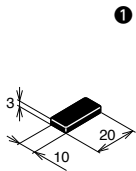

フレーム端に取り付けるキャップとしてご使用ください

■ ECP-1560-6 / ECP-1590-6 取付例

■ 技術データ

材 質 ABS樹脂 [ABS]

M4

●ブラック
ECP-1020-4
90 円/piece

質量 0.7g

取付形状 Aタイプ

●ブラック
ECP-1040-4
120 円/piece

質量 1.5g

取付形状 Bタイプ

●ブラック
ECP-1060-4
150 円/piece

質量 2.1g

取付形状 Bタイプ

●ブラック
ECP-2020-4
●グレー
ECP-2020-4-GY
140 円/piece

質量 1.1g

取付形状 Bタイプ

●ブラック
ECP-2040-4
●グレー
ECP-2040-4-GY
150 円/piece

質量 2.0g

取付形状 Bタイプ

●ブラック
ECP-2060-4
170 円/piece

質量 3.5g

取付形状 Bタイプ

●ブラック
ECP-4040-4
●グレー
ECP-4040-4-GY
190 円/piece

質量 1.2g

取付形状 Bタイプ

● 取付形状詳細

M4
20mm

M6
30mm

M8
40mm

M8
45mm

H10
50mm