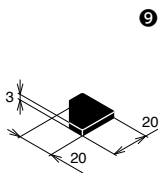

質量 5.1g

取付形状 Bタイプ

●ブラック
ECP-4060-4
220 円/piece

質量 9.4g

取付形状 Bタイプ

●ブラック
ECPC-2020-4
140 円/piece

質量 0.7g

取付形状 Bタイプ

●ブラック
ECPC-404020-4
280 円/piece

質量 3.7g

取付形状 Bタイプ

●ブラック
ECPR-2020-4
140 円/piece

質量 0.7g

取付形状 Bタイプ

●ブラック
ECPR-404020-4
280 円/piece

質量 3.2g

質量 1.2g

取付形状 Bタイプ

● 取付形状詳細

M4
20mm

M6
30mm

M8
40mm

M8
45mm

H10
50mm