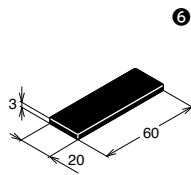

取付形状 Bタイプ

●ブラック
ECP-2040-4
●グレー
ECP-2040-4-GY
150 円/piece

質量 2.0g

取付形状 Bタイプ

●ブラック
ECP-2060-4
170 円/piece

質量 3.5g

取付形状 Bタイプ

●ブラック
ECP-4040-4
●グレー
ECP-4040-4-GY
190 円/piece

質量 5.1g

取付形状 Bタイプ

●ブラック
ECP-4060-4
220 円/piece

質量 9.4g

取付形状 Bタイプ

●ブラック
ECPC-2020-4
140 円/piece

質量 0.7g

取付形状 Bタイプ

●ブラック
ECPC-404020-4
280 円/piece

質量 3.7g

取付形状 Bタイプ

●ブラック
ECPR-2020-4
140 円/piece

質量 0.7g

取付形状 Bタイプ

●ブラック
ECPR-404020-4
280 円/piece

質量 3.2g

質量 1.2g

取付形状 Bタイプ

● 取付形状詳細

M4
20mm

M6
30mm

M8
40mm

M8
45mm

H10
50mm