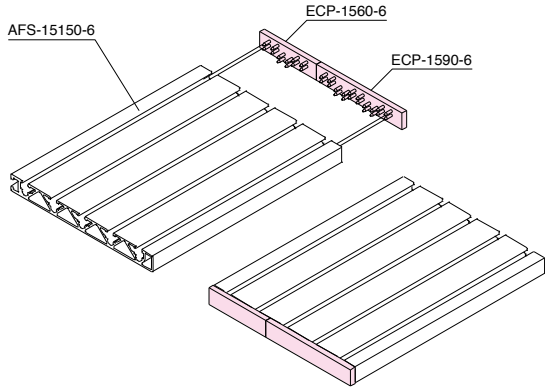

フレーム端に取り付けるキャップとしてご使用ください

■ ECP-1560-6 / ECP-1590-6 取付例

■ 技術データ

材 質 ABS樹脂 [ABS]

M4

●ブラック
ECP-1020-4
90 円/piece

質量 0.7g

取付形状 Aタイプ

●ブラック
ECP-1040-4
120 円/piece

質量 1.5g

取付形状 Bタイプ

●ブラック
ECP-1060-4
150 円/piece

質量 2.1g

取付形状 Bタイプ

●ブラック
ECP-2020-4
●グレー
ECP-2020-4-GY
140 円/piece

質量 1.1g

取付形状 Bタイプ

●ブラック
ECP-2040-4
●グレー
ECP-2040-4-GY
150 円/piece

質量 2.0g

取付形状 Bタイプ

●ブラック
ECP-2060-4
170 円/piece

質量 3.5g

取付形状 Bタイプ

●ブラック
ECP-4040-4
●グレー
ECP-4040-4-GY
190 円/piece

質量 1.2g

取付形状 Bタイプ

● 取付形状詳細

M4
20mm

M6
30mm

M8
40mm

M8
45mm

H10
50mm