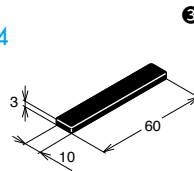

フレーム端に取り付けるキャップとしてご使用ください

■ ECP-1560-6 / ECP-1590-6 取付例

■ 技術データ

材 質 ABS樹脂 [ABS]

M4

●ブラック
ECP-1020-4
90 円/piece

質量 0.7g

取付形状 Aタイプ

●ブラック
ECP-1040-4
120 円/piece

質量 1.5g

取付形状 Bタイプ

●ブラック
ECP-1060-4
150 円/piece

質量 2.1g

取付形状 Bタイプ

●ブラック
ECP-2020-4
●グレー
ECP-2020-4-GY
140 円/piece

質量 1.1g

取付形状 Bタイプ

●ブラック
ECP-2040-4
●グレー
ECP-2040-4-GY
150 円/piece

質量 2.0g

取付形状 Bタイプ

●ブラック
ECP-2060-4
170 円/piece

質量 3.5g

取付形状 Bタイプ

●ブラック
ECP-4040-4
●グレー
ECP-4040-4-GY
190 円/piece

質量 1.2g

取付形状 Bタイプ

● 取付形状詳細

M4
20mm

M6
30mm

M8
40mm

M8
45mm

H10
50mm