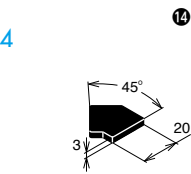

●ブラック
ECPC-404020-4
280 円/piece

質量 3.7g

取付形状 Bタイプ

●ブラック
ECPR-2020-4
140 円/piece

質量 0.7g

取付形状 Bタイプ

●ブラック
ECPR-404020-4
280 円/piece

質量 3.2g

取付形状 Bタイプ

●ブラック
ECPV-2030-4
140 円/piece

質量 1.2g

取付形状 Bタイプ

●ブラック
ECPV-2045-4
140 円/piece

質量 1.2g

取付形状 Bタイプ

●ブラック
ECPV-2060-4
140 円/piece

質量 1.2g

取付形状 Bタイプ

● 取付形状詳細

M4
20mm

M6
30mm

M8
40mm

M8
45mm

H10
50mm