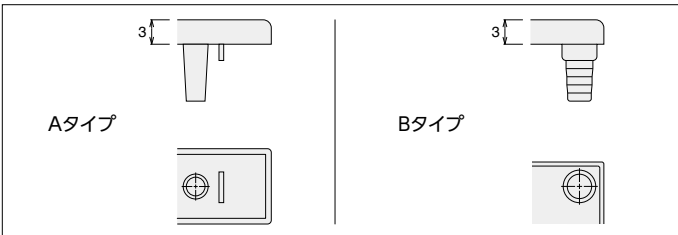

取付形状 Bタイプ

●ブラック
ECPV-2030-4
140 円/piece

質量 1.2g

取付形状 Bタイプ

●ブラック
ECPV-2045-4
140 円/piece

質量 1.2g

取付形状 Bタイプ

●ブラック
ECPV-2060-4
140 円/piece

質量 1.2g

取付形状 Bタイプ

● 取付形状詳細

M4
20mm

M6
30mm

M8
40mm

M8
45mm

H10
50mm