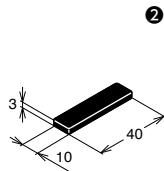

フレーム端に取り付けるキャップとしてご使用ください

■ ECP-1560-6 / ECP-1590-6 取付例

■ 技術データ

材 質 ABS樹脂 [ABS]

M4

●ブラック
ECP-1020-4
90 円/piece

質量 0.7g

取付形状 Aタイプ

●ブラック
ECP-1040-4
120 円/piece

質量 1.5g

取付形状 Bタイプ

●ブラック
ECP-1060-4
150 円/piece

質量 2.1g

取付形状 Bタイプ

●ブラック
ECP-2020-4
●グレー
ECP-2020-4-GY
140 円/piece

質量 1.1g

取付形状 Bタイプ

●ブラック
ECP-2040-4
●グレー
ECP-2040-4-GY
150 円/piece

質量 2.0g

取付形状 Bタイプ

●ブラック
ECP-2060-4
170 円/piece

質量 3.5g

取付形状 Bタイプ

●ブラック
ECP-4040-4
●グレー
ECP-4040-4-GY
190 円/piece

質量 1.2g

取付形状 Bタイプ

● 取付形状詳細

M4
20mm

M6
30mm

M8
40mm

M8
45mm

H10
50mm