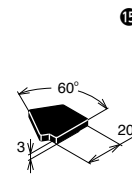

●ブラック
ECPC-404020-4
280 円/piece

質量 3.7g

取付形状 Bタイプ

●ブラック
ECPR-2020-4
140 円/piece

質量 0.7g

取付形状 Bタイプ

●ブラック
ECPR-404020-4
280 円/piece

質量 3.2g

取付形状 Bタイプ

●ブラック
ECPV-2030-4
140 円/piece

質量 1.2g

取付形状 Bタイプ

●ブラック
ECPV-2045-4
140 円/piece

質量 1.2g

取付形状 Bタイプ

●ブラック
ECPV-2060-4
140 円/piece

質量 1.2g

取付形状 Bタイプ

● 取付形状詳細

M4
20mm

M6
30mm

M8
40mm

M8
45mm

H10
50mm