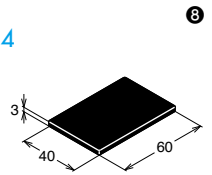

取付形状 Bタイプ

●ブラック
ECP-2040-4
●グレー
ECP-2040-4-GY
150 円/piece

質量 2.0g

取付形状 Bタイプ

●ブラック
ECP-2060-4
170 円/piece

質量 3.5g

取付形状 Bタイプ

●ブラック
ECP-4040-4
●グレー
ECP-4040-4-GY
190 円/piece

質量 5.1g

取付形状 Bタイプ

●ブラック
ECP-4060-4
220 円/piece

質量 9.4g

取付形状 Bタイプ

●ブラック
ECPC-2020-4
140 円/piece

質量 0.7g

取付形状 Bタイプ

●ブラック
ECPC-404020-4
280 円/piece

質量 3.7g

取付形状 Bタイプ

●ブラック
ECPR-2020-4
140 円/piece

質量 0.7g

取付形状 Bタイプ

●ブラック
ECPR-404020-4
280 円/piece

質量 3.2g

質量 1.2g

取付形状 Bタイプ

● 取付形状詳細

M4
20mm

M6
30mm

M8
40mm

M8
45mm

H10
50mm