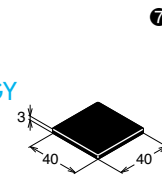

●ブラック
ECP-1040-4
120 円/piece

質量 1.5g

取付形状 Bタイプ

●ブラック
ECP-1060-4
150 円/piece

質量 2.1g

取付形状 Bタイプ

●ブラック
ECP-2020-4
●グレー
ECP-2020-4-GY
140 円/piece

質量 1.1g

取付形状 Bタイプ

●ブラック
ECP-2040-4
●グレー
ECP-2040-4-GY
150 円/piece

質量 2.0g

取付形状 Bタイプ

●ブラック
ECP-2060-4
170 円/piece

質量 3.5g

取付形状 Bタイプ

●ブラック
ECP-4040-4
●グレー
ECP-4040-4-GY
190 円/piece

質量 5.1g

取付形状 Bタイプ

●ブラック
ECP-4060-4
220 円/piece

質量 9.4g

取付形状 Bタイプ

●ブラック
ECPC-2020-4
140 円/piece

質量 0.7g

取付形状 Bタイプ

●ブラック
ECPC-404020-4
280 円/piece

質量 3.7g

取付形状 Bタイプ

●ブラック
ECPR-2020-4
140 円/piece

質量 0.7g

取付形状 Bタイプ

●ブラック
ECPR-404020-4
280 円/piece

質量 3.2g