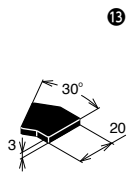

●ブラック
ECPC-404020-4
280 円/piece

質量 3.7g

取付形状 Bタイプ

●ブラック
ECPR-2020-4
140 円/piece

質量 0.7g

取付形状 Bタイプ

●ブラック
ECPR-404020-4
280 円/piece

質量 3.2g

取付形状 Bタイプ

●ブラック
ECPV-2030-4
140 円/piece

質量 1.2g

取付形状 Bタイプ

●ブラック
ECPV-2045-4
140 円/piece

質量 1.2g

取付形状 Bタイプ

●ブラック
ECPV-2060-4
140 円/piece

質量 1.2g

取付形状 Bタイプ

● 取付形状詳細

M4
20mm

M6
30mm

M8
40mm

M8
45mm

H10
50mm