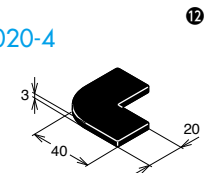

質量 5.1g

取付形状 Bタイプ

●ブラック
ECP-4060-4
220 円/piece

質量 9.4g

取付形状 Bタイプ

●ブラック
ECPC-2020-4
140 円/piece

質量 0.7g

取付形状 Bタイプ

●ブラック
ECPC-404020-4
280 円/piece

質量 3.7g

取付形状 Bタイプ

●ブラック
ECPR-2020-4
140 円/piece

質量 0.7g

取付形状 Bタイプ

●ブラック
ECPR-404020-4
280 円/piece

質量 3.2g

取付形状 Bタイプ

●ブラック
ECPV-2030-4
140 円/piece

質量 1.2g

取付形状 Bタイプ

●ブラック
ECPV-2045-4
140 円/piece

質量 1.2g

取付形状 Bタイプ

●ブラック
ECPV-2060-4
140 円/piece

質量 1.2g

取付形状 Bタイプ

● 取付形状詳細

M4
20mm

M6
30mm

M8
40mm

M8
45mm

H10
50mm