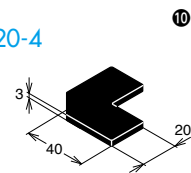

質量 5.1g

取付形状 Bタイプ

●ブラック
ECP-4060-4
220 円/piece

質量 9.4g

取付形状 Bタイプ

●ブラック
ECPC-2020-4
140 円/piece

質量 0.7g

取付形状 Bタイプ

●ブラック
ECPC-404020-4
280 円/piece

質量 3.7g

取付形状 Bタイプ

●ブラック
ECPR-2020-4
140 円/piece

質量 0.7g

取付形状 Bタイプ

●ブラック
ECPR-404020-4
280 円/piece

質量 3.2g

質量 1.2g

取付形状 Bタイプ

● 取付形状詳細

M4
20mm

M6
30mm

M8
40mm

M8
45mm

H10
50mm