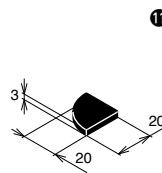

質量 5.1g

取付形状 Bタイプ

●ブラック
ECP-4060-4
220 円/piece

質量 9.4g

取付形状 Bタイプ

●ブラック
ECPC-2020-4
140 円/piece

質量 0.7g

取付形状 Bタイプ

●ブラック
ECPC-404020-4
280 円/piece

質量 3.7g

取付形状 Bタイプ

●ブラック
ECPR-2020-4
140 円/piece

質量 0.7g

取付形状 Bタイプ

●ブラック
ECPR-404020-4
280 円/piece

質量 3.2g

質量 1.2g

取付形状 Bタイプ

● 取付形状詳細

M4
20mm

M6
30mm

M8
40mm

M8
45mm

H10
50mm