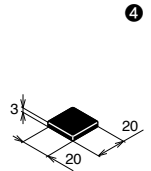

フレーム端に取り付けるキャップとしてご使用ください

■ ECP-1560-6 / ECP-1590-6 取付例

■ 技術データ

材 質 ABS樹脂 [ABS]

M4

●ブラック
ECP-1020-4
90 円/piece

質量 0.7g

取付形状 Aタイプ

●ブラック
ECP-1040-4
120 円/piece

質量 1.5g

取付形状 Bタイプ

●ブラック
ECP-1060-4
150 円/piece

質量 2.1g

取付形状 Bタイプ

●ブラック
ECP-2020-4
●グレー
ECP-2020-4-GY
140 円/piece

質量 1.1g

取付形状 Bタイプ

●ブラック
ECP-2040-4
●グレー
ECP-2040-4-GY
150 円/piece

質量 2.0g

取付形状 Bタイプ

●ブラック
ECP-2060-4
170 円/piece

質量 3.5g

取付形状 Bタイプ

●ブラック
ECP-4040-4
●グレー
ECP-4040-4-GY
190 円/piece

質量 1.2g

取付形状 Bタイプ

● 取付形状詳細

M4
20mm

M6
30mm

M8
40mm

M8
45mm

H10
50mm